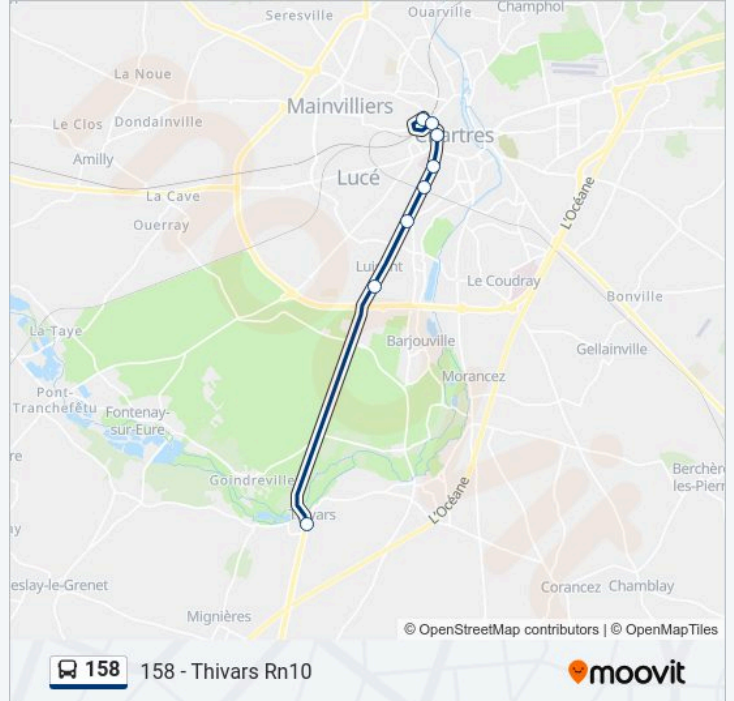

Utilisez l'application Moovit pour trouver la station de la ligne 158 de bus la plus proche et savoir quand la prochaine ligne 158 de bus arrive.

Direction: 158 - Pole D'Echange

19 arrêts

[VOIR LES HORAIRES DE LA LIGNE](#)

Informations de la ligne 158 de bus**Direction:** 158 - Pole D'Echange**Arrêts:** 19**Durée du Trajet:** 44 min**Récapitulatif de la ligne:**

Direction: 158 - Sandarville

19 arrêts

[VOIR LES HORAIRES DE LA LIGNE](#)

Rn10

Horaires de la ligne 158 de bus

Horaires de l'itinéraire 158 - Thivars Rn10:

lundi	16:00
mardi	16:00
mercredi	Pas Opérationnel
jeudi	16:00
vendredi	16:00
samedi	Pas Opérationnel
dimanche	Pas Opérationnel

Informations de la ligne 158 de bus

Direction: 158 - Thivars Rn10

Arrêts: 8

Durée du Trajet: 19 min

Récapitulatif de la ligne:

Direction: 158 - Mignieres St Jacques

12 arrêts

[VOIR LES HORAIRES DE LA LIGNE](#)