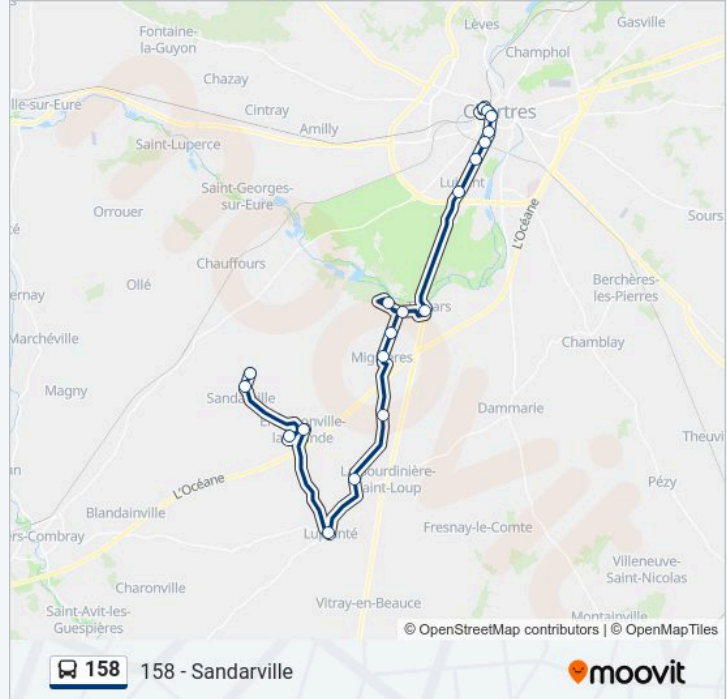

Informations de la ligne 158 de bus**Direction:** 158 - Pole D'Echange**Arrêts:** 19**Durée du Trajet:** 44 min**Récapitulatif de la ligne:**

Direction: 158 - Sandarville

19 arrêts

[VOIR LES HORAIRES DE LA LIGNE](#)

Informations de la ligne 158 de bus

Direction: 158 - Sandarville

Arrêts: 19

Durée du Trajet: 57 min

Récapitulatif de la ligne:

Sandarville Eglise

Direction: 158 - Thivars Rn10

8 arrêts

[VOIR LES HORAIRES DE LA LIGNE](#)

Pôle D'Échange Multimodal

Gare SnCF

Médiathèque 5 Ext

Hôtel-Dieu

Saint-Vincent

Mairie De Luisant

La Cavée

Informations de la ligne 158 de bus

Direction: 158 - Thivars Rn10

Arrêts: 8

Durée du Trajet: 19 min

Récapitulatif de la ligne:

Direction: 158 - Mignieres St Jacques

12 arrêts

[VOIR LES HORAIRES DE LA LIGNE](#)