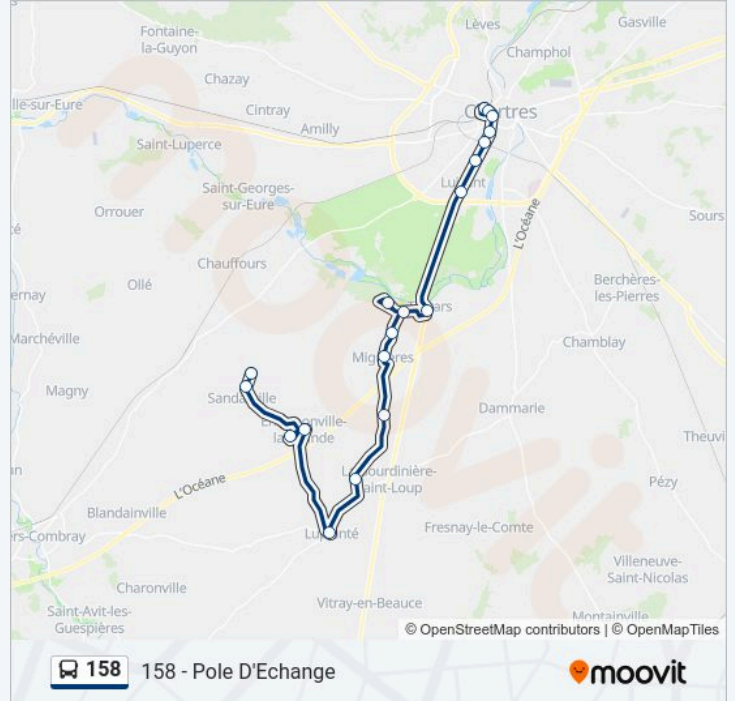

 **Ligne 158****158 - Pole D'Echange**

Téléchargez

La ligne 158 de bus (158 - Pole D'Echange) a 4 itinéraires. Pour les jours de la semaine, les heures de service sont:
(1) 158 - Pole D'Echange: 06:41 - 16:20(2) 158 - Sandarville: 18:30(3) 158 - Thivars Rn10: 16:00(4) 158 - Mignieres St Jacques: 17:25

Utilisez l'application Moovit pour trouver la station de la ligne 158 de bus la plus proche et savoir quand la prochaine ligne 158 de bus arrive.

Direction: 158 - Pole D'Echange

19 arrêts

[VOIR LES HORAIRES DE LA LIGNE](#)

Sandarville Eglise
Village
Ermenonville-La-Grande Les Cours
Mairie Ermenonville-La-Grande
Luplanté
Saint Loup
Chenonville
Collège St Jacques De Compostelle
Charmille
Spoir
Vaucelles
Rn10
La Cavée
Mairie De Luisant
Saint-Vincent
Hôtel-Dieu
Médiathèque 1 Int
Gare Sncf
Pôle D'Échange Multimodal

Informations de la ligne 158 de bus**Direction:** 158 - Pole D'Echange**Arrêts:** 19**Durée du Trajet:** 44 min**Récapitulatif de la ligne:**

Direction: 158 - Sandarville

19 arrêts

[VOIR LES HORAIRES DE LA LIGNE](#)