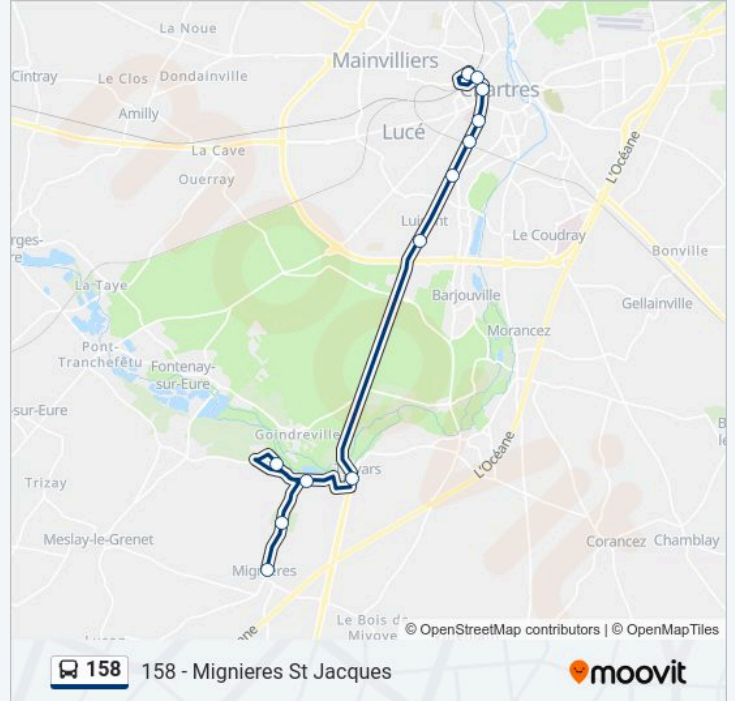

Les horaires et trajets sur une carte de la ligne 158 de bus sont disponibles dans un fichier PDF hors-ligne sur moovitapp.com. Utilisez le Appli Moovit pour voir les horaires de bus, train ou métro en temps réel, ainsi que les instructions étape par étape pour tous les transports publics à Chartres.

© 2024 Moovit - Tous droits réservés