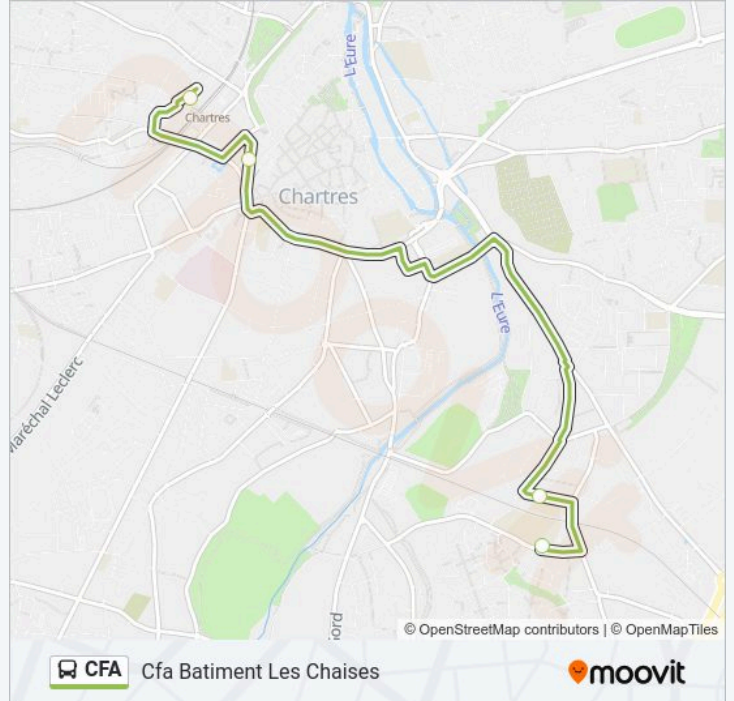

Informations de la ligne CFA de bus**Direction:** Cfa Pole D'Echange**Arrêts:** 5**Durée du Trajet:** 20 min**Récapitulatif de la ligne:**

Direction: Cfa Batiment Les Chaises

4 arrêts

[VOIR LES HORAIRES DE LA LIGNE](#)

Informations de la ligne CFA de bus

Direction: Cfa Batiment Les Chaises

Arrêts: 4

Durée du Trajet: 17 min

Récapitulatif de la ligne:

Direction: Cfa Chartres Gare

4 arrêts

[VOIR LES HORAIRES DE LA LIGNE](#)