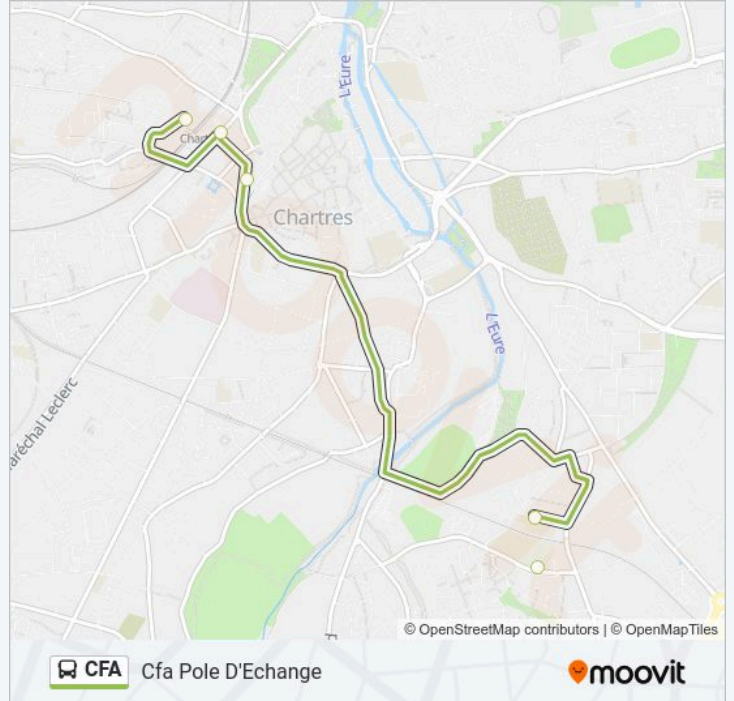

Ligne CFA**Cfa Pole D'Echange**

Téléchargez

La ligne CFA de bus (Cfa Pole D'Echange) a 3 itinéraires. Pour les jours de la semaine, les heures de service sont:
(1) Cfa Pole D'Echange: 16:15 - 17:15(2) Cfa Batiment Les Chaises: 07:44 - 07:45(3) Cfa Chartres Gare: 16:35
Utilisez l'application Moovit pour trouver la station de la ligne CFA de bus la plus proche et savoir quand la prochaine ligne CFA de bus arrive.

Direction: Cfa Pole D'Echange

5 arrêts

[VOIR LES HORAIRES DE LA LIGNE](#)

Cfa Les Chaises

Cfa Bâtiment

Médiathèque 1 Int

Gare SnCF

Pôle D'Échange Multimodal

Informations de la ligne CFA de bus**Direction:** Cfa Pole D'Echange**Arrêts:** 5**Durée du Trajet:** 20 min**Récapitulatif de la ligne:**

Direction: Cfa Batiment Les Chaises

4 arrêts

[VOIR LES HORAIRES DE LA LIGNE](#)