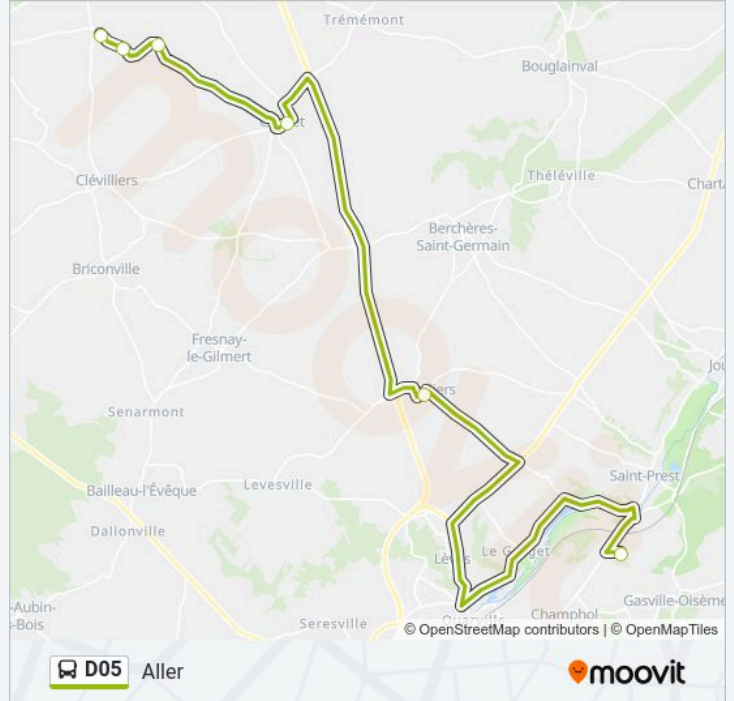

 **Ligne D05**

Aller

Téléchargez

La ligne D05 de bus (Aller) a 2 itinéraires. Pour les jours de la semaine, les heures de service sont:

(1) Aller: 08:38(2) Retour: 18:10

Utilisez l'application Moovit pour trouver la station de la ligne D05 de bus la plus proche et savoir quand la prochaine ligne D05 de bus arrive.

Direction: Aller

6 arrêts

[VOIR LES HORAIRES DE LA LIGNE](#)

Boulay D'Achères

Les-Chaises

Lièvreuille

Eglise Challet

Rue Des Lilas

Informations de la ligne D05 de bus**Direction:** Aller**Arrêts:** 6**Durée du Trajet:** 46 min**Récapitulatif de la ligne:**

Direction: Retour

6 arrêts

[VOIR LES HORAIRES DE LA LIGNE](#)

Collège Soutine Saint Prest