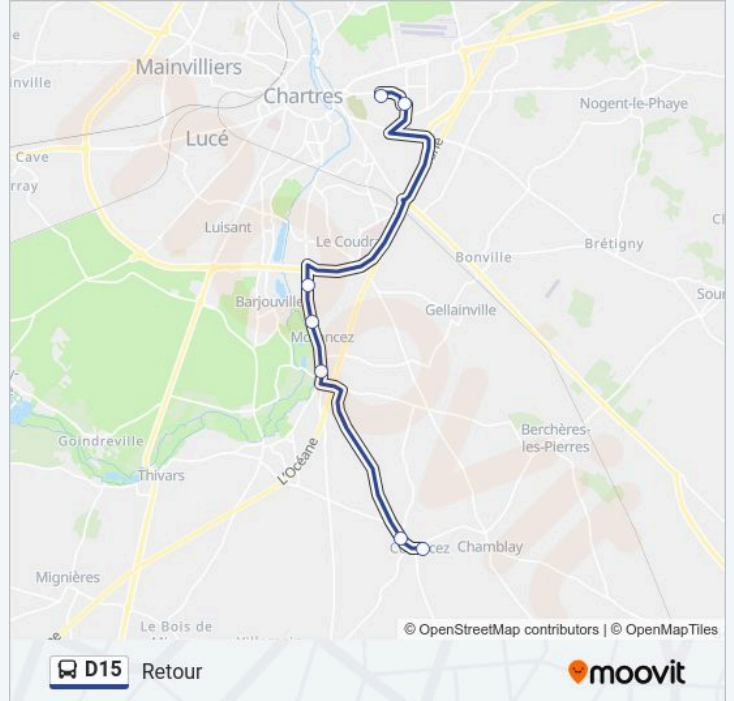

**Ligne D15**

Retour

Téléchargez

La ligne D15 de bus (Retour) a 2 itinéraires. Pour les jours de la semaine, les heures de service sont:

(1) Retour: 16:30 - 18:05(2) Aller: 07:05 - 08:35

Utilisez l'application Moovit pour trouver la station de la ligne D15 de bus la plus proche et savoir quand la prochaine ligne D15 de bus arrive.

**Direction: Retour**

7 arrêts

[VOIR LES HORAIRES DE LA LIGNE](#)

Lycée Fulbert

Collège Mathurin Régnier

Gourdez

Château D'Eau

Les Druides

Clos

Mairie Corancez

**Horaires de la ligne D15 de bus**

Horaires de l'itinéraire Retour:

lundi	16:30 - 18:05
mardi	16:30 - 18:05
mercredi	12:05
jeudi	16:30 - 18:05
vendredi	16:30 - 18:05
samedi	Pas Opérationnel
dimanche	Pas Opérationnel

**Informations de la ligne D15 de bus****Direction:** Retour**Arrêts:** 7**Durée du Trajet:** 26 min**Récapitulatif de la ligne:**

**Direction: Aller**

10 arrêts

[VOIR LES HORAIRES DE LA LIGNE](#)

Chamblay