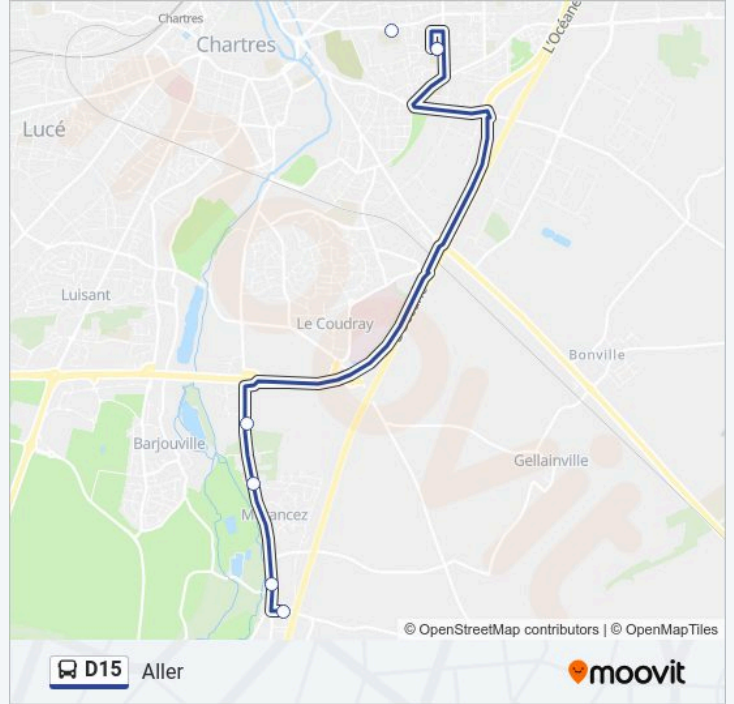

Les horaires et trajets sur une carte de la ligne D15 de bus sont disponibles dans un fichier PDF hors-ligne sur moovitapp.com. Utilisez le Appli Moovit pour voir les horaires de bus, train ou métro en temps réel, ainsi que les instructions étape par étape pour tous les transports publics à Chartres.

© 2024 Moovit - Tous droits réservés