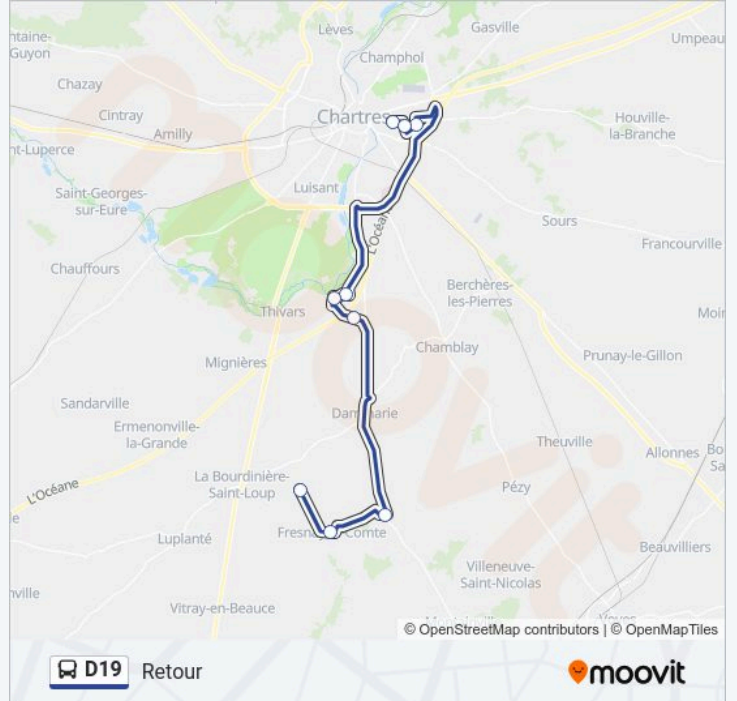

Ligne D19

Retour

Téléchargez

La ligne D19 de bus (Retour) a 2 itinéraires. Pour les jours de la semaine, les heures de service sont:

(1) Retour: 16:30(2) Aller: 06:55

Utilisez l'application Moovit pour trouver la station de la ligne D19 de bus la plus proche et savoir quand la prochaine ligne D19 de bus arrive.

Direction: Retour

9 arrêts

[VOIR LES HORAIRES DE LA LIGNE](#)

Lycée Fulbert

Collège Mathurin Régnier

Collège Victor Hugo

Eglise Ver-Lès-Chartres

Loché

Houdouenne

Boncé

Village

Les Bordes

Horaires de la ligne D19 de bus

Horaires de l'itinéraire Retour:

lundi	16:30
mardi	16:30
mercredi	12:10
jeudi	16:30
vendredi	16:30
samedi	Pas Opérationnel
dimanche	Pas Opérationnel

Informations de la ligne D19 de bus**Direction:** Retour**Arrêts:** 9**Durée du Trajet:** 47 min**Récapitulatif de la ligne:**

Direction: Aller

9 arrêts

[VOIR LES HORAIRES DE LA LIGNE](#)

- Les Bordes
- Village
- Boncé
- Houdouenne
- Loché
- Eglise Ver-Lès-Chartres
- Collège Victor Hugo
- Collège Mathurin Régnier
- Lycée Fulbert