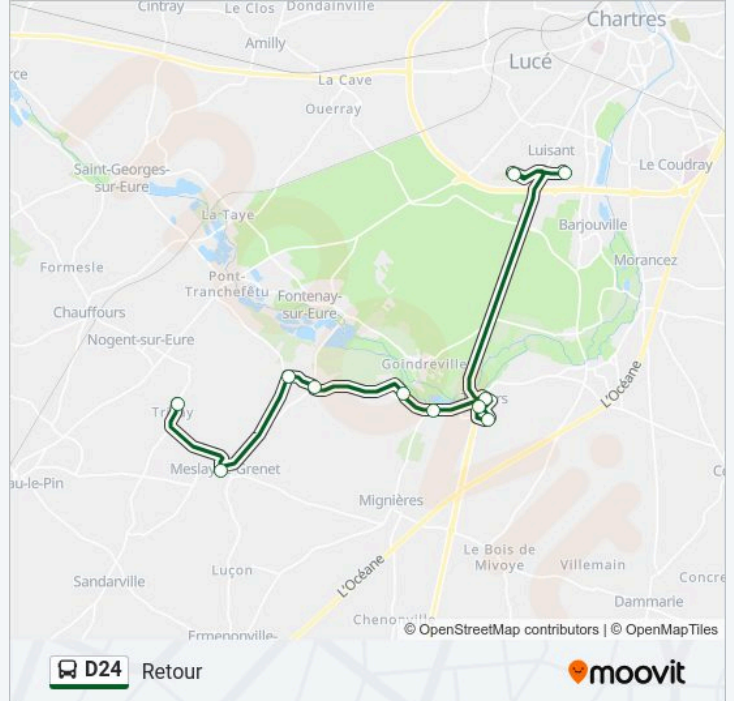

Ligne D24

Retour

Téléchargez

La ligne D24 de bus (Retour) a 2 itinéraires. Pour les jours de la semaine, les heures de service sont:

(1) Retour: 17:55-18:55(2) Aller: 08:09

Utilisez l'application Moovit pour trouver la station de la ligne D24 de bus la plus proche et savoir quand la prochaine ligne D24 de bus arrive.

Direction: Retour

11 arrêts

[VOIR LES HORAIRES DE LA LIGNE](#)

Jean Monnet (Collège)

Lycée S.Monfort (Quai B)

Centre Thivars

Croix De Cerfs

Rn10

Vaucelles

Spoir

Grand Bérou

Petit Bérou

Meslay-Le-Grenet

Trizay

Horaires de la ligne D24 de bus

Horaires de l'itinéraire Retour:

Direction: Aller

11 arrêts

[VOIR LES HORAIRES DE LA LIGNE](#)

- Trizay
- Meslay-Le-Grenet
- Petit Bérou
- Grand Bérou
- Spoir
- Vaucelles
- Centre Thivars
- Croix De Cerfs
- Rn10
- Jean Monnet (Collège)
- Lycée S.Monfort L3 (Quai A)