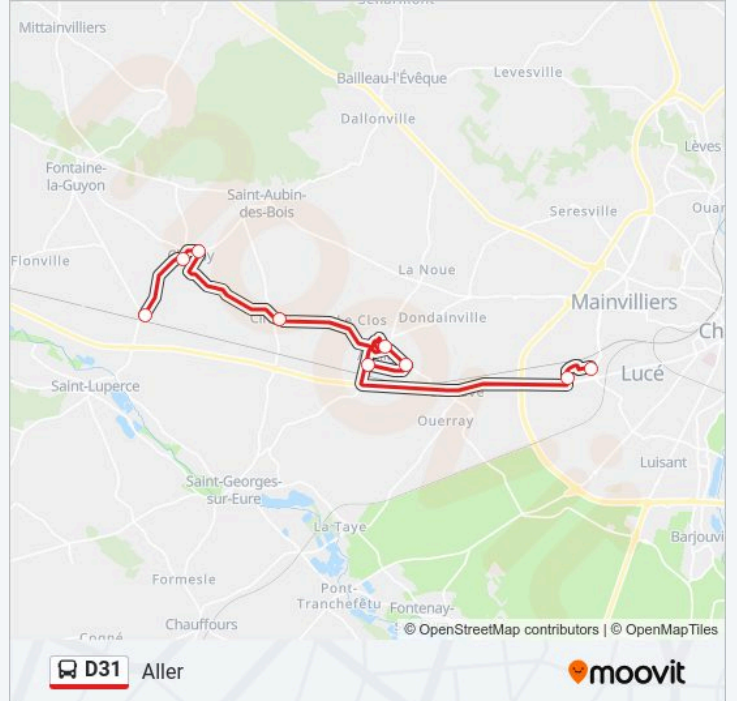

Les horaires et trajets sur une carte de la ligne D31 de bus sont disponibles dans un fichier PDF hors-ligne sur moovitapp.com. Utilisez le Appli Moovit pour voir les horaires de bus, train ou métro en temps réel, ainsi que les instructions étape par étape pour tous les transports publics à Chartres.

© 2025 Moovit - Tous droits réservés