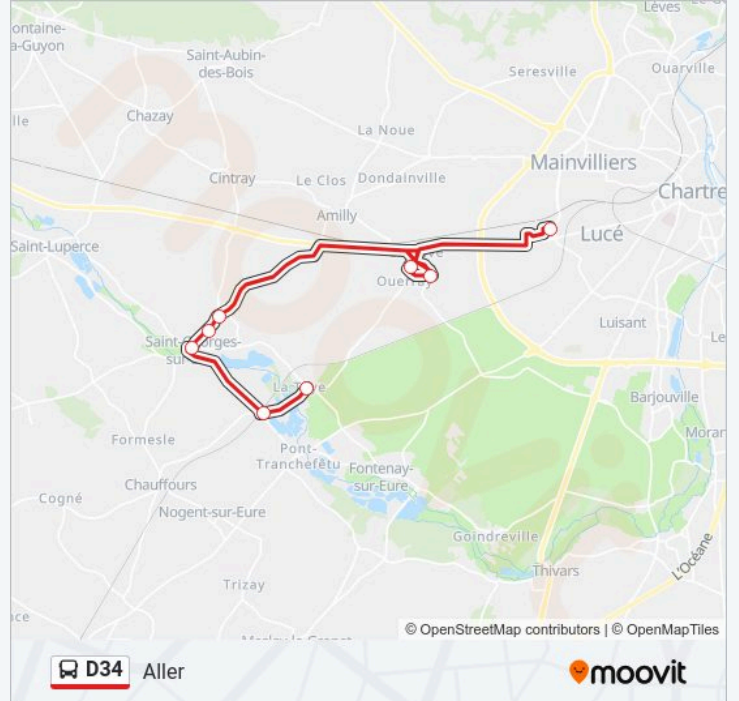

Ligne D34

Retour

Téléchargez

La ligne D34 de bus (Retour) a 2 itinéraires. Pour les jours de la semaine, les heures de service sont:

(1) Retour: 16:40-17:45(2) Aller: 08:35

Utilisez l'application Moovit pour trouver la station de la ligne D34 de bus la plus proche et savoir quand la prochaine ligne D34 de bus arrive.

Direction: Retour

6 arrêts

[VOIR LES HORAIRES DE LA LIGNE](#)

Collège E. Herriot

Perruches

Verlaine

Centre St Georges

La Taye SnCF

Informations de la ligne D34 de bus**Direction:** Retour**Arrêts:** 6**Durée du Trajet:** 25 min**Récapitulatif de la ligne:**

Direction: Aller

8 arrêts

[VOIR LES HORAIRES DE LA LIGNE](#)

- La Taye
- La Taye Sncf
- Centre St Georges
- Verlaine
- Perruches
- Ouerray Cinq Croix
- Ouerray Mare
- Collège E. Herriot

Direction: Aller

Arrêts: 8

Durée du Trajet: 25 min

Récapitulatif de la ligne:

Les horaires et trajets sur une carte de la ligne D34 de bus sont disponibles dans un fichier PDF hors-ligne sur moovitapp.com. Utilisez le Appli Moovit pour voir les horaires de bus, train ou métro en temps réel, ainsi que les instructions étape par étape pour tous les transports publics à Chartres.