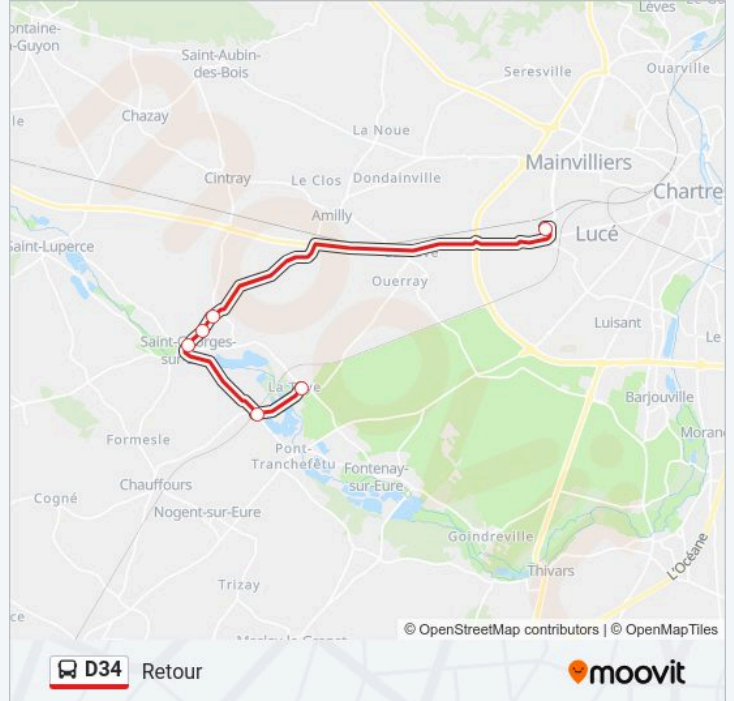

Ligne D34

Retour

Téléchargez

La ligne D34 de bus (Retour) a 2 itinéraires. Pour les jours de la semaine, les heures de service sont:

(1) Retour: 16:40-17:45(2) Aller: 08:35

Utilisez l'application Moovit pour trouver la station de la ligne D34 de bus la plus proche et savoir quand la prochaine ligne D34 de bus arrive.

Direction: Retour

6 arrêts

[VOIR LES HORAIRES DE LA LIGNE](#)

Collège E. Herriot

Perruches

Verlaine

Centre St Georges

La Taye SnCF

Informations de la ligne D34 de bus**Direction:** Retour**Arrêts:** 6**Durée du Trajet:** 25 min**Récapitulatif de la ligne:**

Direction: Aller

8 arrêts

[VOIR LES HORAIRES DE LA LIGNE](#)

- La Taye
- La Taye Sncf
- Centre St Georges
- Verlaine
- Perruches
- Ouerray Cinq Croix
- Ouerray Mare
- Collège E. Herriot