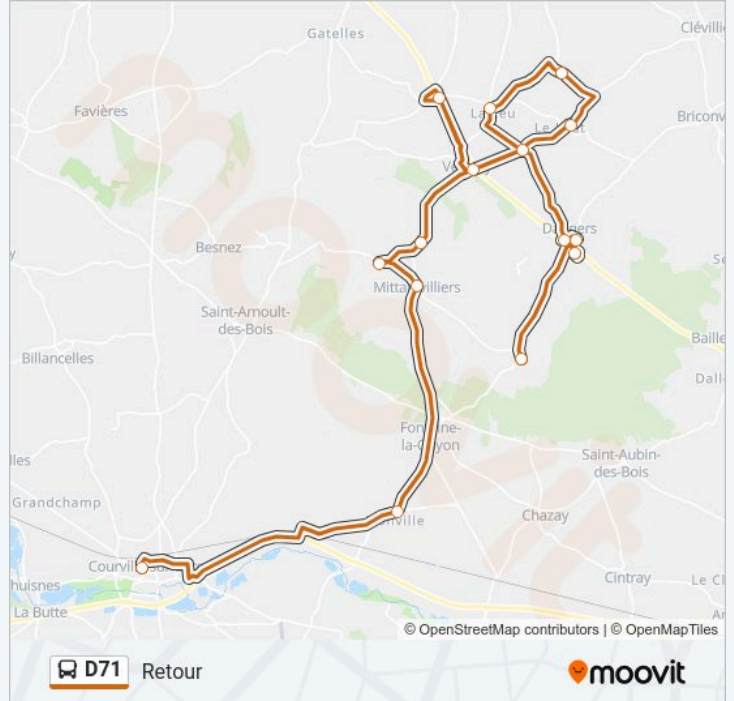

Direction: Retour

15 arrêts

[VOIR LES HORAIRES DE LA LIGNE](#)

Courville - Collège Pergaud

St-Aubin - Grognauld

Mittainvilliers

Le Mesnil

Chatenay

Affonville

Rue Du Château

La Croix De Verigny

La Leu

Emerville

Le Luat

Place St Rémy

Place Des Bruyères

Dangers - Ecole

Genainvilliers

Horaires de la ligne D71 de bus

Horaires de l'itinéraire Retour:

lundi	18:15
mardi	18:15
mercredi	13:40
jeudi	18:15
vendredi	18:15
samedi	Pas Opérationnel
dimanche	Pas Opérationnel

Informations de la ligne D71 de bus**Direction:** Retour**Arrêts:** 15**Durée du Trajet:** 70 min**Récapitulatif de la ligne:**

Direction: Aller

14 arrêts

[VOIR LES HORAIRES DE LA LIGNE](#)

- Mittainvilliers
- Le Mesnil
- Chatenay
- Affonville
- Rue Du Château
- La Croix De Verigny
- La Leu
- Emerville
- Le Luat
- Place Des Bruyères
- Dangers - Ecole
- Genainvilliers
- St-Aubin - Grognauld
- Courville - Collège Pergaud