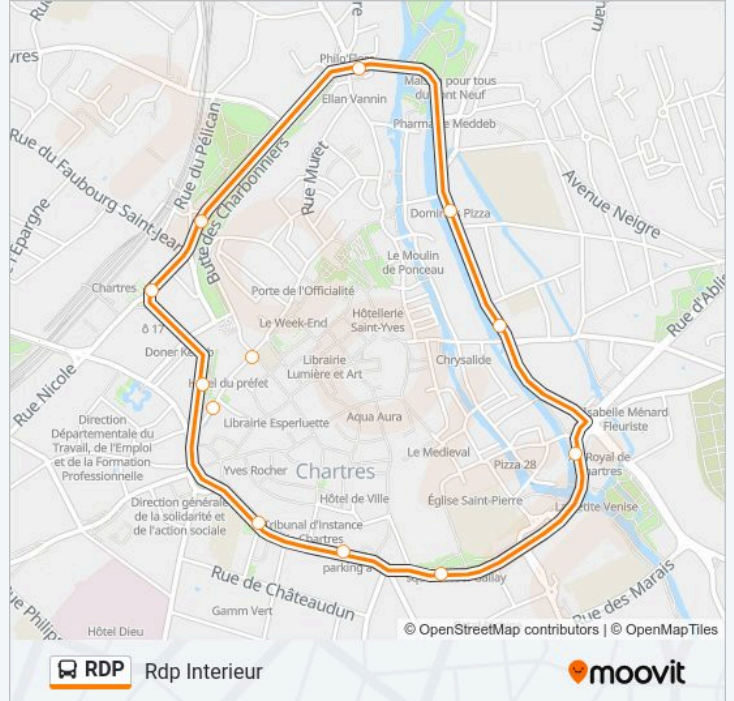

Utilisez l'application Moovit pour trouver la station de la ligne RDP de bus la plus proche et savoir quand la prochaine ligne RDP de bus arrive.

Direction: Rdp Interieur

12 arrêts

[VOIR LES HORAIRES DE LA LIGNE](#)

Charles Péguy

Gare SnCF

Drouaise

Porte Imboust

Porte Guillaume

Morard

La Courtille

St Michel-Cinéma

Informations de la ligne RDP de bus**Direction:** Rdp Interieur**Arrêts:** 12**Durée du Trajet:** 19 min**Récapitulatif de la ligne:**

Direction: Rdp Exterieur

10 arrêts

[VOIR LES HORAIRES DE LA LIGNE](#)