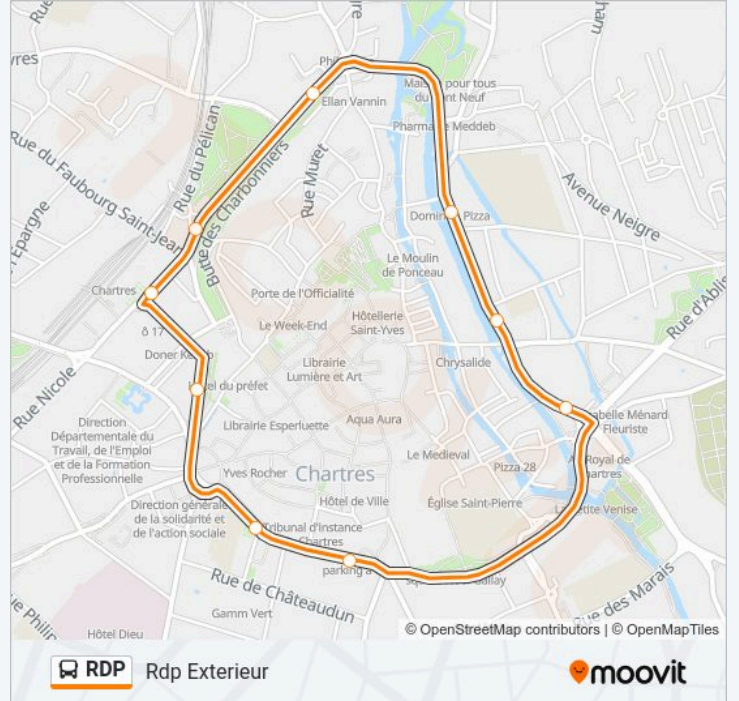

Les horaires et trajets sur une carte de la ligne RDP de bus sont disponibles dans un fichier PDF hors-ligne sur moovitapp.com. Utilisez le Appli Moovit pour voir les horaires de bus, train ou métro en temps réel, ainsi que les instructions étape par étape pour tous les transports publics à Chartres.

© 2025 Moovit - Tous droits réservés