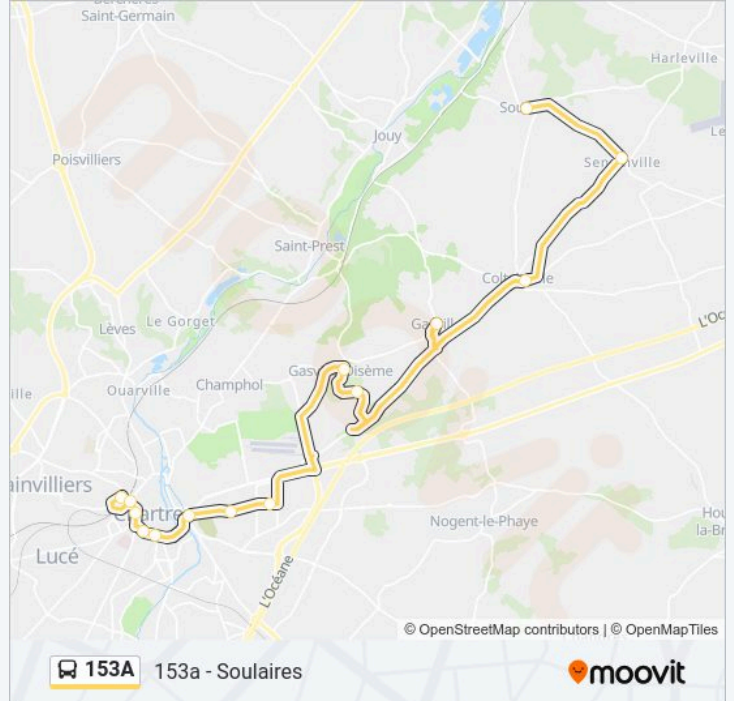

**Ligne 153A****153a - Soulares**

Téléchargez

La ligne 153A de bus (153a - Soulares) a 2 itinéraires. Pour les jours de la semaine, les heures de service sont:

(1) 153a - Soulares: 17:15-18:15(2) 153a - Pole Echange: 06:52-08:02

Utilisez l'application Moovit pour trouver la station de la ligne 153A de bus la plus proche et savoir quand la prochaine ligne 153A de bus arrive.

**Direction: 153a - Soulares**

14 arrêts

[VOIR LES HORAIRES DE LA LIGNE](#)

Oisème Madeleine

Oisème Bréharet

Gasville

République

Senainville

Soulares

**Horaires de la ligne 153A de bus**

Horaires de l'itinéraire 153a - Soulares:

### Direction: 153a - Pole Echange

16 arrêts

[VOIR LES HORAIRES DE LA LIGNE](#)

- Soulaire
- Senainville
- République
- Gasville
- Oisème Chesnaie
- Oisème Madeleine
- Oisème Bréharet
- Onze Novembre
- Fulbert
- Morard
- La Courtille
- St Michel-Cinéma
- Chasles-Théâtre
- Médiathèque 1 Int
- Gare Sncf
- Pôle D'Échange Multimodal