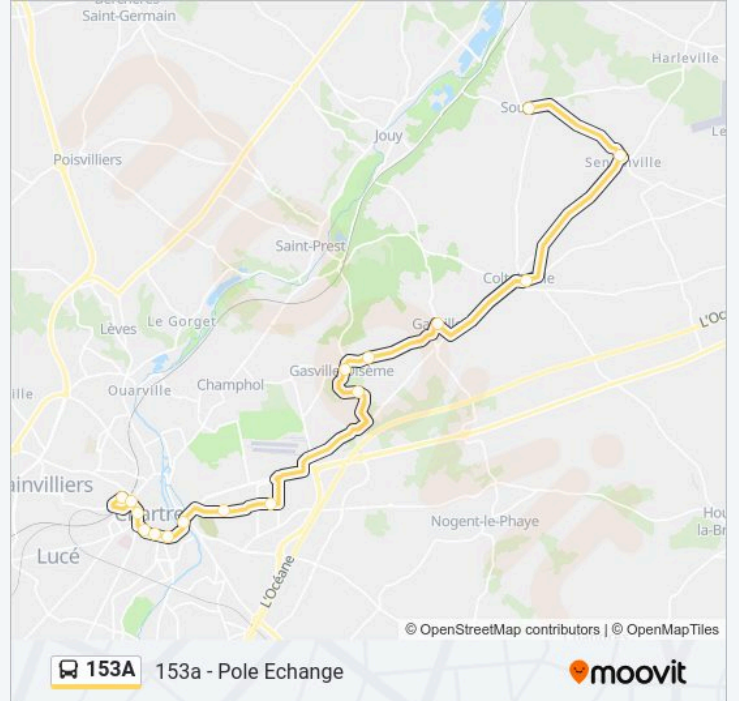

**Ligne 153A****153a - Soulares**

Téléchargez

La ligne 153A de bus (153a - Soulares) a 2 itinéraires. Pour les jours de la semaine, les heures de service sont:

(1) 153a - Soulares: 17:15-18:15(2) 153a - Pole Echange: 06:52-08:02

Utilisez l'application Moovit pour trouver la station de la ligne 153A de bus la plus proche et savoir quand la prochaine ligne 153A de bus arrive.

**Direction: 153a - Soulares**

14 arrêts

[VOIR LES HORAIRES DE LA LIGNE](#)

### Direction: 153a - Pole Echange

16 arrêts

[VOIR LES HORAIRES DE LA LIGNE](#)

- Soulaire
- Senainville
- République
- Gasville
- Oisème Chesnaie
- Oisème Madeleine
- Oisème Bréharet
- Onze Novembre
- Fulbert
- Morard
- La Courtille
- St Michel-Cinéma
- Chasles-Théâtre
- Médiathèque 1 Int
- Gare Sncf
- Pôle D'Échange Multimodal

### Informations de la ligne 153A de bus

**Direction:** 153a - Pole Echange

**Arrêts:** 16

**Durée du Trajet:** 43 min

**Récapitulatif de la ligne:**

Les horaires et trajets sur une carte de la ligne 153A de bus sont disponibles dans un fichier PDF hors-ligne sur [moovitapp.com](https://moovitapp.com). Utilisez le Appli Moovit pour voir les horaires de bus, train ou métro en temps réel, ainsi que les instructions étape par étape pour tous les transports publics à Chartres.