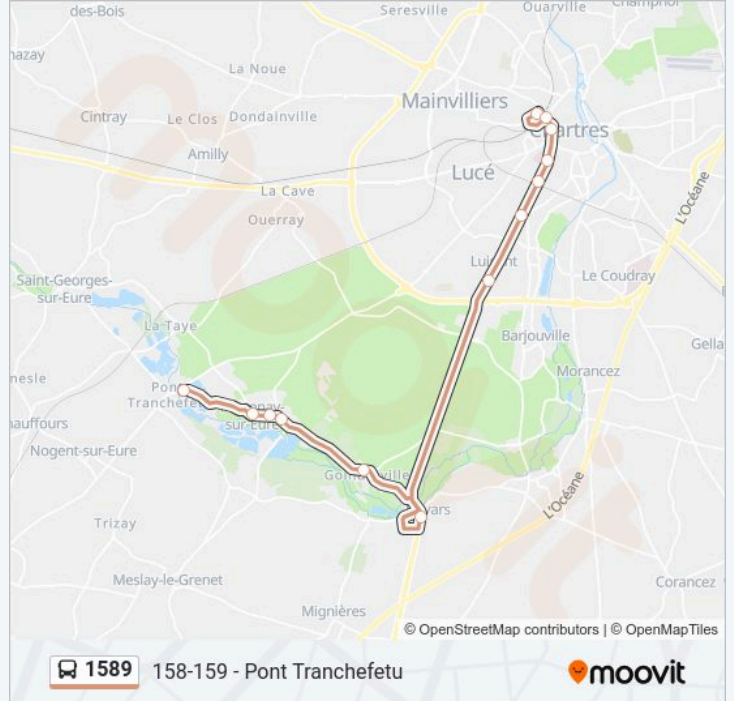

Ligne 1589**158-159 - Pont Tranchefetu**

Téléchargez

La ligne 1589 de bus (158-159 - Pont Tranchefetu) a 2 itinéraires. Pour les jours de la semaine, les heures de service sont:

(1) 158-159 - Pont Tranchefetu: 12:20-18:35(2) 158-159 - Pole Echange: 06:55-17:19

Utilisez l'application Moovit pour trouver la station de la ligne 1589 de bus la plus proche et savoir quand la prochaine ligne 1589 de bus arrive.

Direction: 158-159 - Pont Tranchefetu

13 arrêts

[VOIR LES HORAIRES DE LA LIGNE](#)

Goindreville

Eglise Fontenay-Sur-Eure

Noël Ballay

Saint Séverin

Pont Tranchefetu

Horaires de la ligne 1589 de bus

Horaires de l'itinéraire 158-159 - Pont Tranchefetu:

lundi	12:20-18:35
mardi	12:20-18:35
mercredi	12:20-18:35
jeudi	12:20-18:35
vendredi	12:20-18:35
samedi	Pas Opérationnel
dimanche	Pas Opérationnel

Informations de la ligne 1589 de bus**Direction:** 158-159 - Pont Tranchefetu**Arrêts:** 13**Durée du Trajet:** 34 min**Récapitulatif de la ligne:**

Direction: 158-159 - Pole Echange

13 arrêts

[VOIR LES HORAIRES DE LA LIGNE](#)