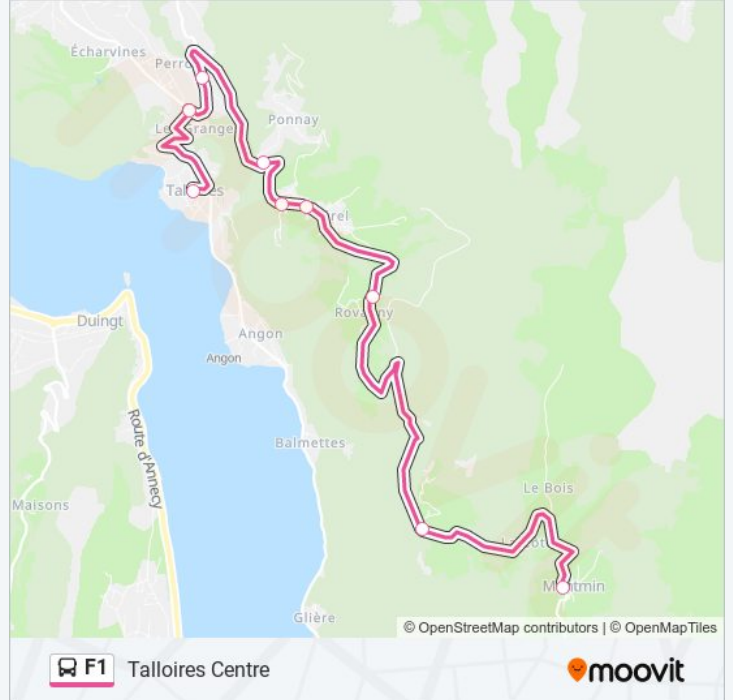

Les horaires et trajets sur une carte de la ligne F1 de bus sont disponibles dans un fichier PDF hors-ligne sur moovitapp.com. Utilisez le [Appli Moovit](#) pour voir les horaires de bus, train ou métro en temps réel, ainsi que les instructions étape par étape pour tous les transports publics à Annecy.

[À propos de Moovit](#) • [Solutions MaaS](#) • [Pays disponibles](#) • [Communauté Moovit](#)

© 2024 Moovit - Tous droits réservés

Consultez les horaires d'arrivée en direct