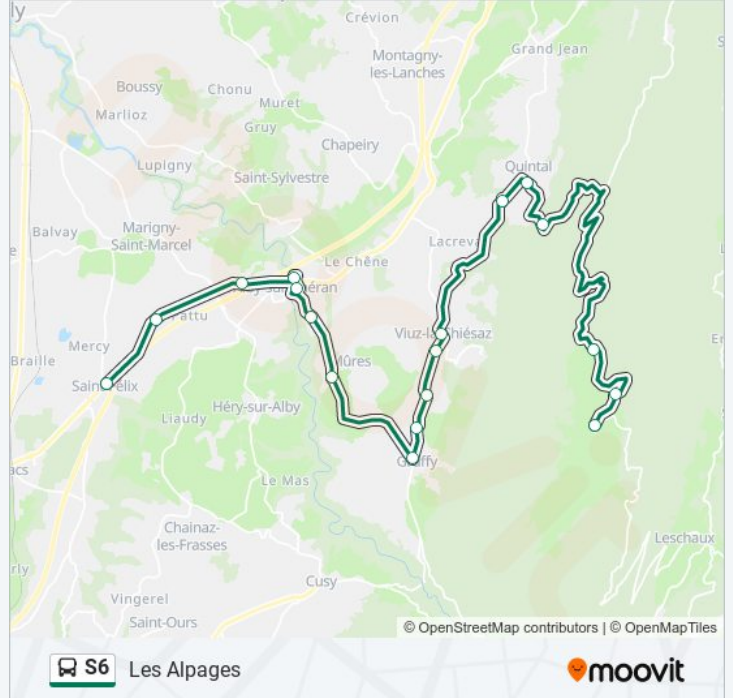

Les Alpagnes

Téléchargez

La ligne S6 de bus (Les Alpagnes) a 2 itinéraires. Pour les jours de la semaine, les heures de service sont:

(1) Les Alpagnes: 09:00 - 17:35(2) St Felix Chef Lieu: 10:00 - 18:35

Utilisez l'application Moovit pour trouver la station de la ligne S6 de bus la plus proche et savoir quand la prochaine ligne S6 de bus arrive.

Direction: Les Alpagnes

18 arrêts

[VOIR LES HORAIRES DE LA LIGNE](#)

St Felix Chef Lieu
Blanly
Chede
La Combe
Cheran
Les Crets
Les Balmettes
Chef Lieu Gruffy
Les Choseaux
Le Buisson
Champ Du Loup
Chef Lieu Viuz
Chambert
Creuses
Accrobranche
Semnoz Nordique
Rochers Blancs
Les Alpagnes

Informations de la ligne S6 de bus**Direction:** Les Alpagnes**Arrêts:** 18**Durée du Trajet:** 49 min**Récapitulatif de la ligne:**

Direction: St Felix Chef Lieu

18 arrêts

[VOIR LES HORAIRES DE LA LIGNE](#)