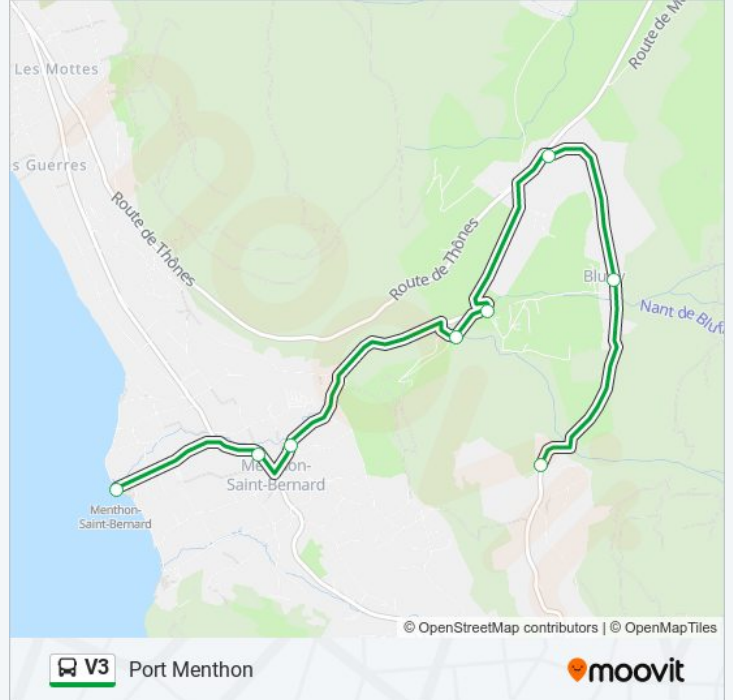

Direction: Bosson

8 arrêts

[VOIR LES HORAIRES DE LA LIGNE](#)

Port Menthon

Chef Lieu Menthon

Stade Menthon

Chateau Menthon

Chez Coffy

Informations de la ligne V3 de bus**Direction:** Bosson**Arrêts:** 8**Durée du Trajet:** 20 min**Récapitulatif de la ligne:**

Direction: Port Menthon

8 arrêts

[VOIR LES HORAIRES DE LA LIGNE](#)

- Bosson
- Mairie Bluffy
- P+R Bluffy
- Chez Coffy
- Chateau Menthon
- Stade Menthon
- Mairie Menthon
- Port Menthon

Horaires de la ligne V3 de bus

Horaires de l'itinéraire Port Menthon:

lundi	09:30 - 19:00
mardi	09:30 - 19:00
mercredi	09:30 - 19:00
jeudi	09:30 - 19:00
vendredi	09:30 - 19:00
samedi	09:30 - 19:00
dimanche	09:30 - 19:00

Informations de la ligne V3 de bus

Direction: Port Menthon

Arrêts: 8

Durée du Trajet: 20 min

Récapitulatif de la ligne:

Les horaires et trajets sur une carte de la ligne V3 de bus sont disponibles dans un fichier PDF hors-ligne sur moovitapp.com. Utilisez le [Appli Moovit](#) pour voir les horaires de bus, train ou métro en temps réel, ainsi que les instructions étape par étape pour tous les transports publics à Annecy.