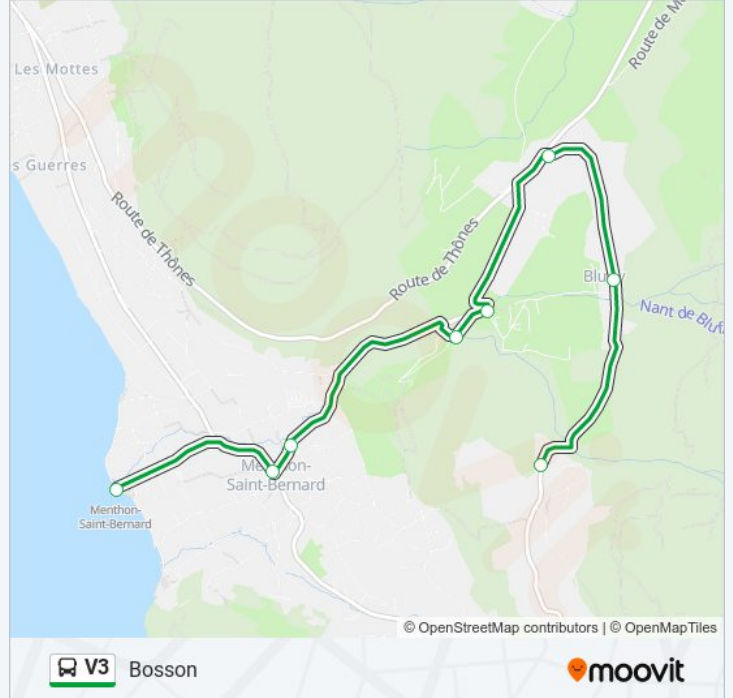

Direction: Bosson

8 arrêts

[VOIR LES HORAIRES DE LA LIGNE](#)

Port Menthon

Chef Lieu Menthon

Stade Menthon

Chateau Menthon

Chez Coffy

P+R Bluffy

Mairie Bluffy

Bosson

Horaires de la ligne V3 de bus

Horaires de l'itinéraire Bosson:

lundi	09:30 - 19:00
mardi	09:30 - 19:00
mercredi	09:30 - 19:00
jeudi	09:30 - 19:00
vendredi	09:30 - 19:00
samedi	09:30 - 19:00
dimanche	09:30 - 19:00

Informations de la ligne V3 de bus**Direction:** Bosson**Arrêts:** 8**Durée du Trajet:** 20 min**Récapitulatif de la ligne:**

Direction: Port Menthon

8 arrêts

[VOIR LES HORAIRES DE LA LIGNE](#)

- Bosson
- Mairie Bluffy
- P+R Bluffy
- Chez Coffy
- Chateau Menthon
- Stade Menthon
- Mairie Menthon
- Port Menthon

Informations de la ligne V3 de bus

Direction: Port Menthon

Arrêts: 8

Durée du Trajet: 20 min

Récapitulatif de la ligne:

Les horaires et trajets sur une carte de la ligne V3 de bus sont disponibles dans un fichier PDF hors-ligne sur moovitapp.com. Utilisez le [Appli Moovit](#) pour voir les horaires de bus, train ou métro en temps réel, ainsi que les instructions étape par étape pour tous les transports publics à Annecy.