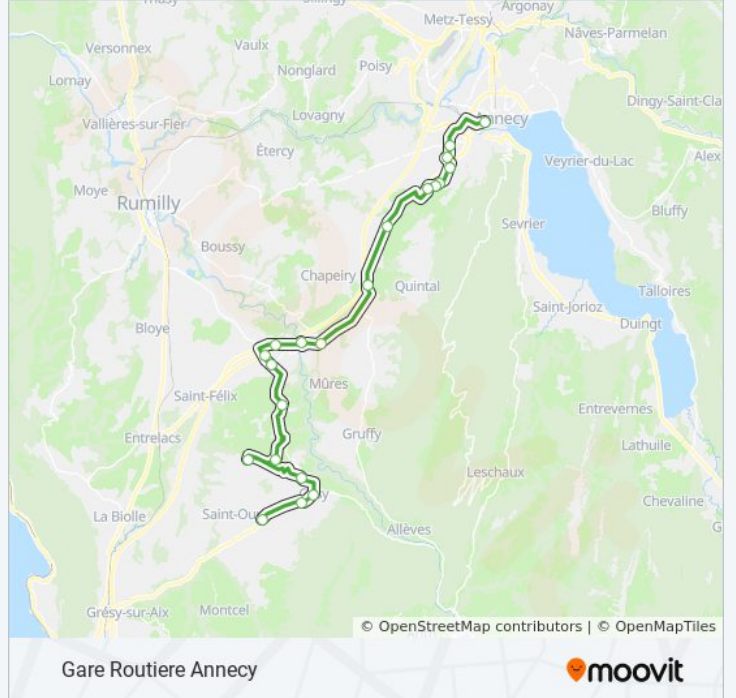

Direction: Gare Routiere

22 arrêts

[VOIR LES HORAIRES DE LA LIGNE](#)

Gare Sncf
Sises
Cassin Moulin
Dadon
Madrid
Saint Marcel Haut
Chef Lieu Marigny
Le Grand Norbet
Vons
Chede
La Combe
Cret Vial
Chaux Balmont
Le Treige
Val Semnoz
Costa De Beauregard
Arcal'Oz
Cordeliers
Marche
Eglise Des Bressis
Lycee Baudelaire

Informations de la ligne 42 de bus

Direction: Gare Routiere

Arrêts: 22

Durée du Trajet: 44 min

Récapitulatif de la ligne:

Gare Routiere

Direction: Gare Sncf

22 arrêts

[VOIR LES HORAIRES DE LA LIGNE](#)

- Gare Routiere
- Lycee Baudelaire
- Eglise Des Bressis
- Marche
- Cordeliers
- Arcal'Oz
- Costa De Beauregard
- Val Semnoz
- Le Treige
- Chaux Balmont
- Cret Vial
- La Combe
- Chede
- Vons
- Le Grand Norbet
- Chef Lieu Marigny
- Saint Marcel Haut
- Madrid