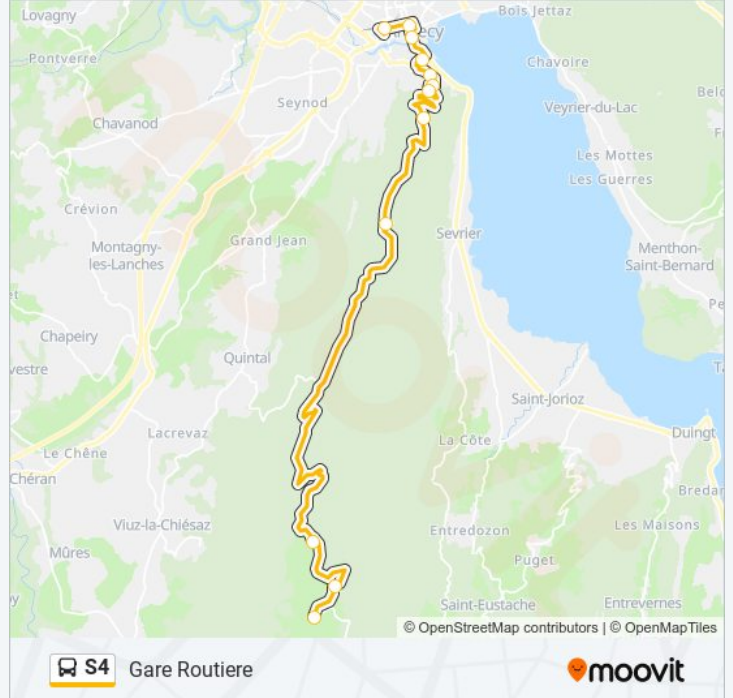

## Gare Routiere

Téléchargez

La ligne S4 de bus (Gare Routiere) a 2 itinéraires. Pour les jours de la semaine, les heures de service sont:

(1) Gare Routiere: 09:35 - 19:30(2) Les Alpagnes: 08:40 - 18:35

Utilisez l'application Moovit pour trouver la station de la ligne S4 de bus la plus proche et savoir quand la prochaine ligne S4 de bus arrive.

**Direction: Gare Routiere**

12 arrêts

[VOIR LES HORAIRES DE LA LIGNE](#)

Les Alpagnes  
Rochers Blancs  
Semnoz Nordique  
Les Puisots  
Parc Aux Biches  
Camping Le Belvedere  
Auberge De Jeunesse  
Tillier  
Tresum  
Hotel De Ville  
Bonlieu  
Gare Routiere

**Informations de la ligne S4 de bus****Direction:** Gare Routiere**Arrêts:** 12**Durée du Trajet:** 40 min**Récapitulatif de la ligne:**

## Direction: Les Alpages

12 arrêts

[VOIR LES HORAIRES DE LA LIGNE](#)

Gare Routiere

Bonlieu

Hotel De Ville

Tresum

Tillier