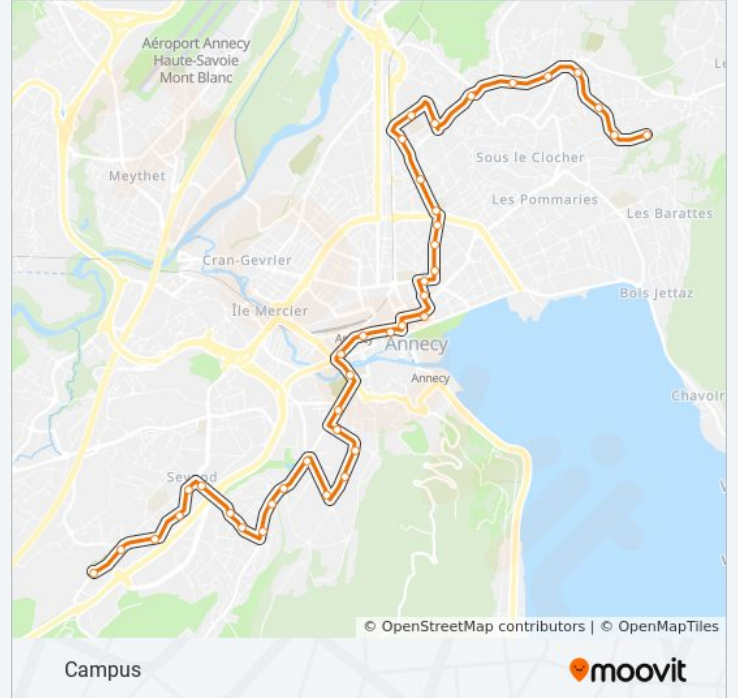

Direction: Campus

40 arrêts

[VOIR LES HORAIRES DE LA LIGNE](#)

Seynod Neigeos
Jean Clerc
Angouleme
Longiret
Murailles
Saint Jean
Seynod Polynome
Regains
Pre Fornet
L.P. Gordini
Loverchy Village
Trois Fontaines
Vieux Moulins
Sibra
Ipac - St-Michel
Loverchy Cite
Croix-Rouge
Lycee Gabriel Faure
Alery B. De France
Gare Quai Sud
Vaugelas

Informations de la ligne 4 de bus**Direction:** Campus**Arrêts:** 40**Durée du Trajet:** 45 min**Récapitulatif de la ligne:**

Bonlieu

Palais De Justice

Paix

Lycee Berthollet

Galeries Lafayette

Paul Guiton

General De Gaulle

Ponchy

Charby

I.U.T

Campus

Direction: Seynod Neigeos

40 arrêts

[VOIR LES HORAIRES DE LA LIGNE](#)

Campus