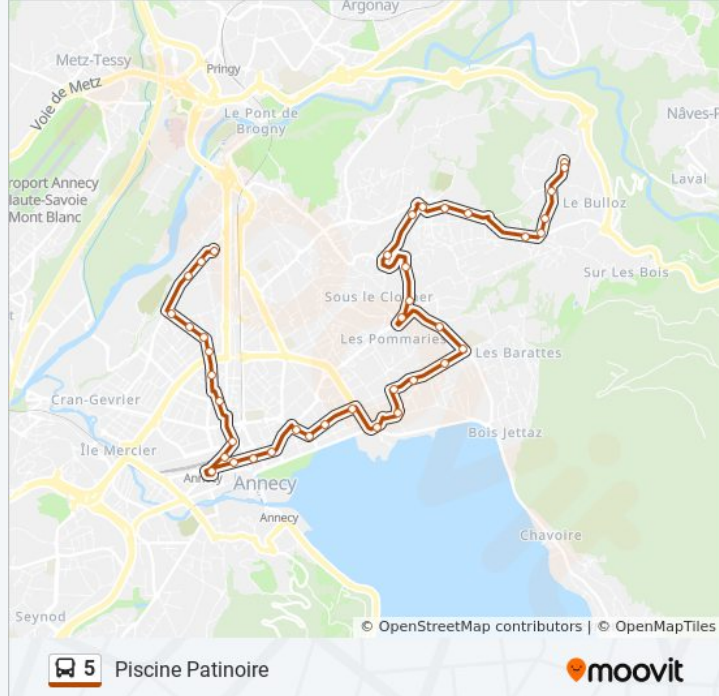

La Salle

Vignieres

Verboux

C.E.S. Barattes

Pre Longe

Pre D'Avril

Cygnes

Albigny

Imperial

France Barattes

Andre Theuriet

St Bernard De Menth.

Parmelan

Palais De Justice

Bonlieu

Sommeiller

Gare Quai Nord

Paul Grimault

Courier

Place Des Romains

Forum

M.J.C. Romains

Marechal Leclerc

Parc Des Sports

Rulland

Arcadium

Fier

Piscine-Patinoire

Les horaires et trajets sur une carte de la ligne 5 de bus sont disponibles dans un fichier PDF hors-ligne sur moovitapp.com. Utilisez le [Appli Moovit](#) pour voir les horaires de bus, train ou métro en temps réel, ainsi que les instructions étape par étape pour tous les transports publics à Anancy.

[À propos de Moovit](#) • [Solutions MaaS](#) • [Pays disponibles](#) • [Communauté Moovit](#)

Consultez les horaires d'arrivée en direct