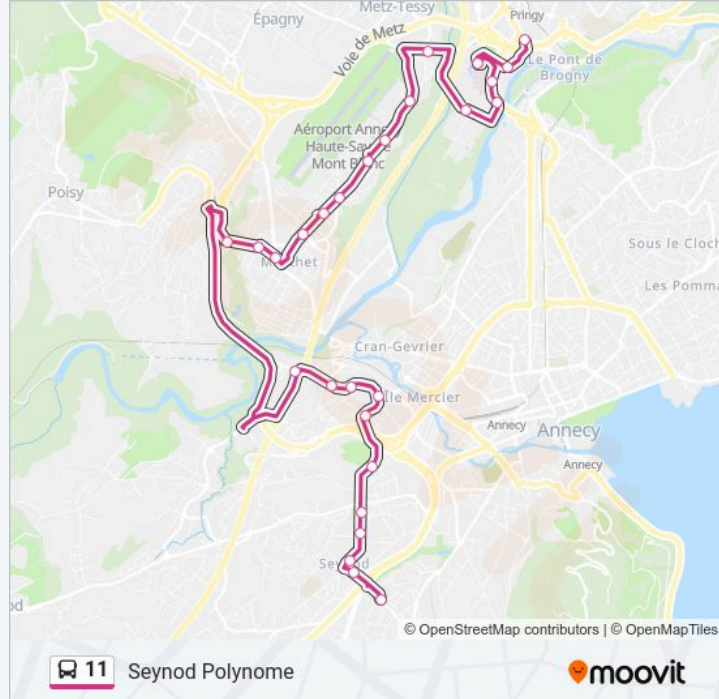

Perolles

Millemoux

Chapelle

Espace Vallon

Renoir

Pont De La Salle

Creusettes

Chantebise

### Informations de la ligne 11 de bus

**Direction:** Seynod Polynome

**Arrêts:** 27

**Durée du Trajet:** 35 min

**Récapitulatif de la ligne:**

Espace Vallon

Chapelle

Millemoux

Perolles

Eglise Des Bressis

Cep

Marche

Saint Jean

Seynod Polynome

Les horaires et trajets sur une carte de la ligne 11 de bus sont disponibles dans un fichier PDF hors-ligne sur [moovitapp.com](https://moovitapp.com). Utilisez le Appli Moovit pour voir les horaires de bus, train ou métro en temps réel, ainsi que les instructions étape par étape pour tous les transports publics à Annecy.

© 2024 Moovit - Tous droits réservés