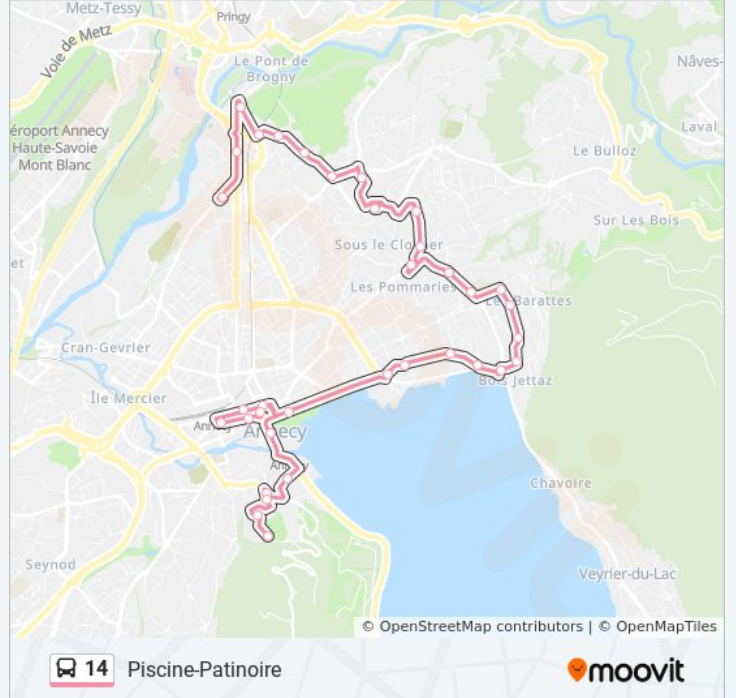

Pont De Brogny

La Varde

Colombiere

Piscine-Patinoire

Les horaires et trajets sur une carte de la ligne 14 de bus sont disponibles dans un fichier PDF hors-ligne sur moovitapp.com. Utilisez le [Appli Moovit](#) pour voir les horaires de bus, train ou métro en temps réel, ainsi que les instructions étape par étape pour tous les transports publics à Anancy.

[À propos de Moovit](#) • [Solutions MaaS](#) • [Pays disponibles](#) • [Communauté Moovit](#)

© 2024 Moovit - Tous droits réservés

**Consultez les horaires
d'arrivée en direct**