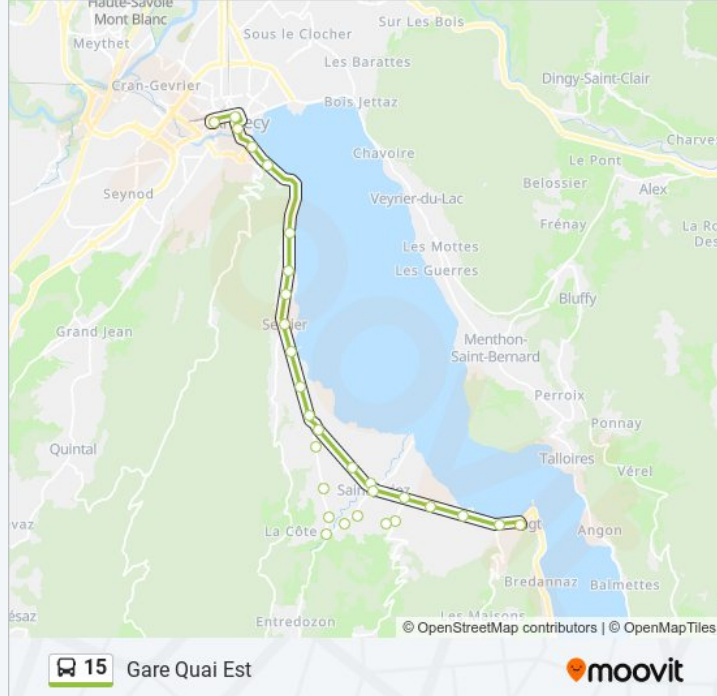

Hotel De Ville

Bonlieu

Gare Quai Est

Gare Quai Est

Les horaires et trajets sur une carte de la ligne 15 de bus sont disponibles dans un fichier PDF hors-ligne sur moovitapp.com. Utilisez le [Appli Moovit](#) pour voir les horaires de bus, train ou métro en temps réel, ainsi que les instructions étape par étape pour tous les transports publics à Annecy.

[À propos de Moovit](#) • [Solutions MaaS](#) • [Pays disponibles](#) • [Communauté Moovit](#)

© 2024 Moovit - Tous droits réservés

Consultez les horaires d'arrivée en direct