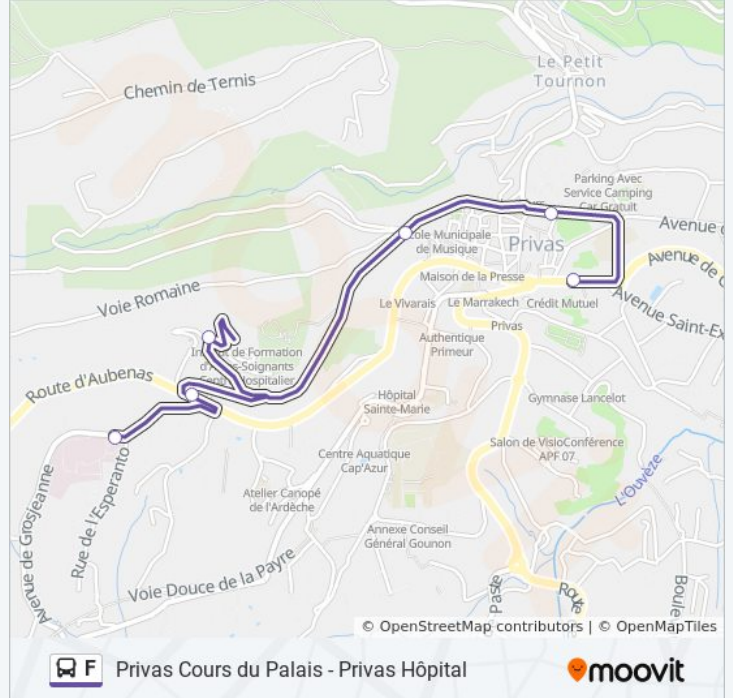

Privas Cours du Palais - Privas Hôpital

Téléchargez

La ligne F de bus (Privas Cours du Palais - Privas Hôpital) a 2 itinéraires. Pour les jours de la semaine, les heures de service sont:

(1) Privas Cours Du Palais: 09:50 - 18:00(2) Privas Hôpital: 09:35 - 17:45

Utilisez l'application Moovit pour trouver la station de la ligne F de bus la plus proche et savoir quand la prochaine ligne F de bus arrive.

Direction: Privas Cours Du Palais

6 arrêts

[VOIR LES HORAIRES DE LA LIGNE](#)

Privas, Hôpital

Privas, Montoulon

Privas, Éphad Le Montoulon

Privas, Récollets

Privas, Champ De Mars

Privas, Cours Du Palais

Horaires de la ligne F de bus

Horaires de l'itinéraire Privas Cours Du Palais:

Direction: Privas Hôpital

6 arrêts

[VOIR LES HORAIRES DE LA LIGNE](#)

- Privas, Cours Du Palais
- Privas, Champ De Mars
- Privas, Récollets
- Privas, Éphad Le Montoulon
- Privas, Montoulon
- Privas, Hôpital