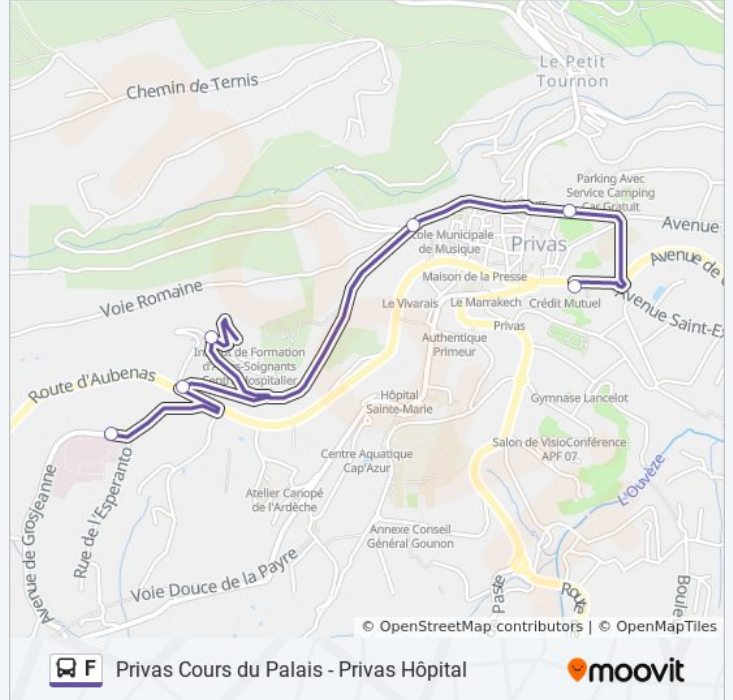

Privas Cours du Palais - Privas Hôpital

Téléchargez

La ligne F de bus (Privas Cours du Palais - Privas Hôpital) a 2 itinéraires. Pour les jours de la semaine, les heures de service sont:

(1) Privas Cours Du Palais: 09:50 - 18:00(2) Privas Hôpital: 09:35 - 17:45

Utilisez l'application Moovit pour trouver la station de la ligne F de bus la plus proche et savoir quand la prochaine ligne F de bus arrive.

Direction: Privas Cours Du Palais

6 arrêts

[VOIR LES HORAIRES DE LA LIGNE](#)

Direction: Privas Hôpital

6 arrêts

[VOIR LES HORAIRES DE LA LIGNE](#)

- Privas, Cours Du Palais
- Privas, Champ De Mars
- Privas, Récollets
- Privas, Éphad Le Montoulon
- Privas, Montoulon
- Privas, Hôpital

Informations de la ligne F de bus

Direction: Privas Hôpital

Arrêts: 6

Durée du Trajet: 15 min

Récapitulatif de la ligne:

Les horaires et trajets sur une carte de la ligne F de bus sont disponibles dans un fichier PDF hors-ligne sur moovitapp.com. Utilisez le [Appli Moovit](#) pour voir les horaires de bus, train ou métro en temps réel, ainsi que les instructions étape par étape pour tous les transports publics à Privas.