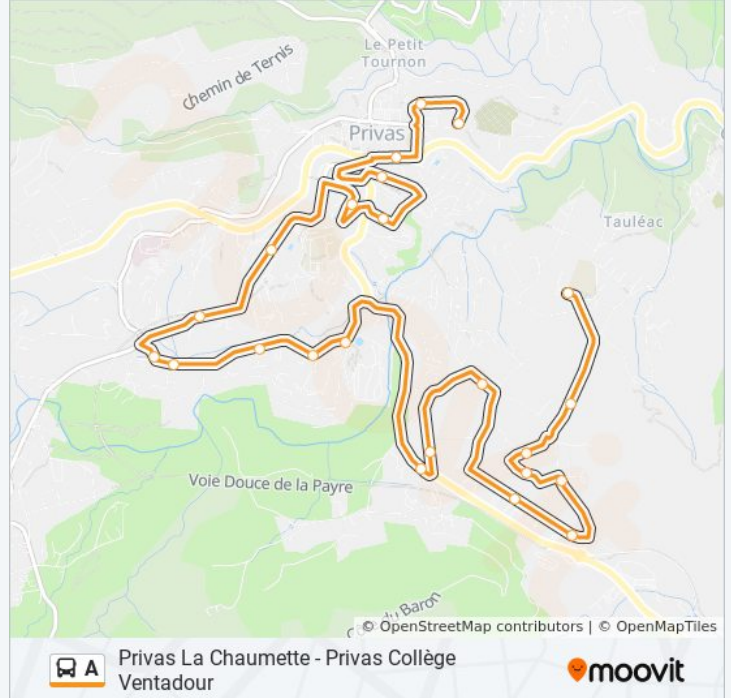

Boulevard Du Vivarais

Privas, Pôle Emploi

Privas, Avenue Néel (Labo)

Privas, Salle Omnisport

Privas, Jacques Dupin

Privas, Collège Ventadour

Les horaires et trajets sur une carte de la ligne A de bus sont disponibles dans un fichier PDF hors-ligne sur moovitapp.com. Utilisez le [Appli Moovit](#) pour voir les horaires de bus, train ou métro en temps réel, ainsi que les instructions étape par étape pour tous les transports publics à Privas.

[À propos de Moovit](#) • [Solutions MaaS](#) • [Pays disponibles](#) • [Communauté Moovit](#)

© 2023 Moovit - Tous droits réservés

Consultez les horaires d'arrivée en direct