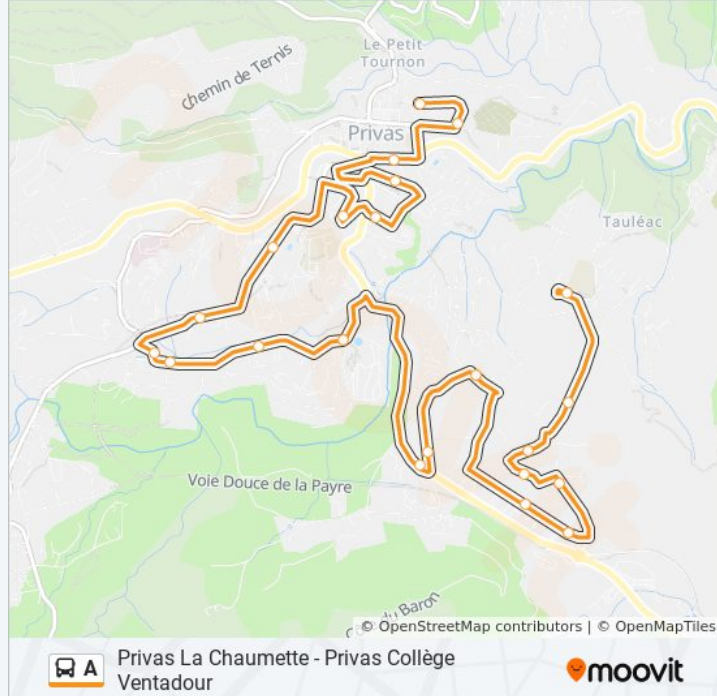

Informations de la ligne A de bus

Direction: Privas Chaumette

Arrêts: 22

Durée du Trajet: 24 min

Récapitulatif de la ligne:

Privas, Cours Du Palais

Privas, La Chaumette

Privas, Hlm La Chaumette

Direction: Privas Collège Ventadour

23 arrêts

[VOIR LES HORAIRES DE LA LIGNE](#)

Privas, La Chaumette

Privas, Hlm La Chaumette

Privas, Cours Du Palais

Privas, Europe Unie

Privas, Boulevard Lancelot