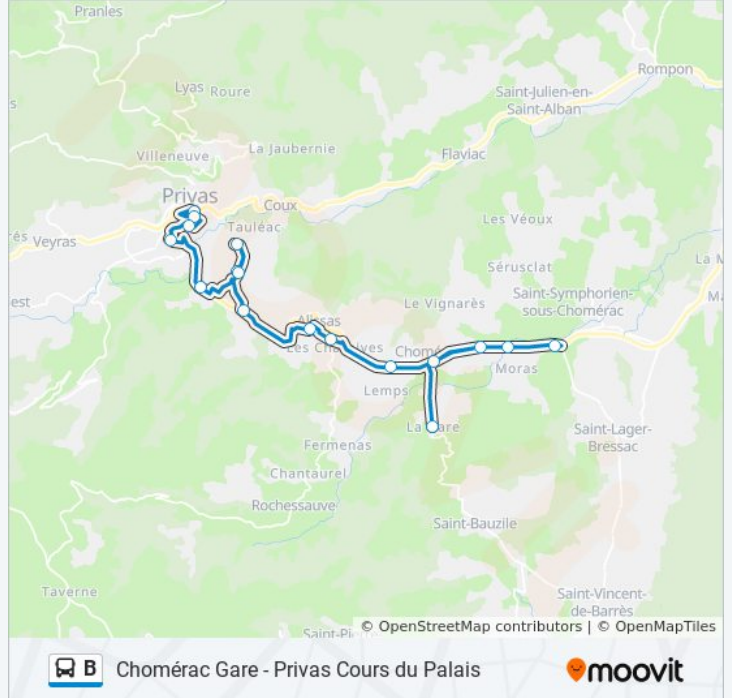

Informations de la ligne B de bus

Direction: Privas Cours Du Palais Via Collège Ventadour

Arrêts: 17

Durée du Trajet: 40 min

Récapitulatif de la ligne:

Direction: Privas Cours Du Palais Via Lep

12 arrêts

[VOIR LES HORAIRES DE LA LIGNE](#)