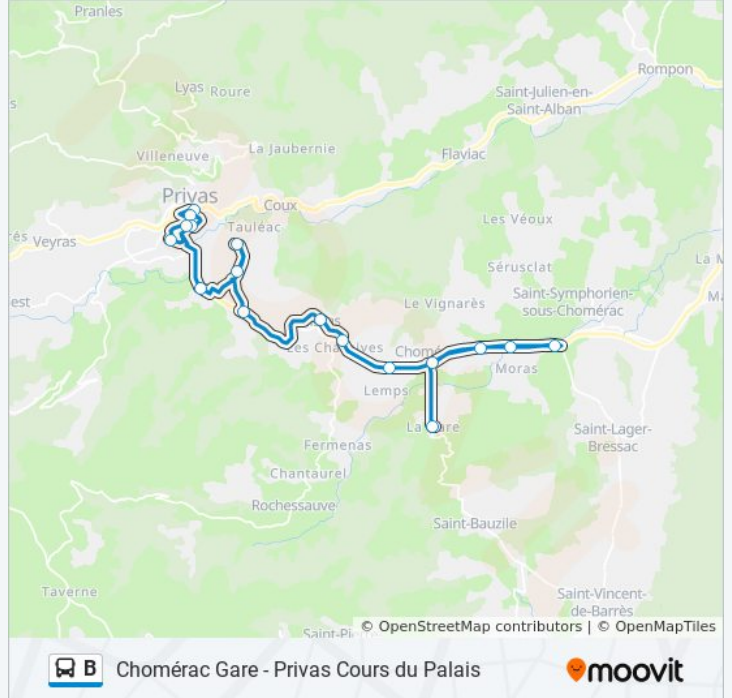

Privas, Centre Commercial

Alissas, Déviation

Alissas, Giratoire D'Arbonne

Chomérac, Rose

Chomérac, Triolet - Déviation

Chomérac, La Grangeasse

Chomérac, La Clève

Saint-Lager-Bressac, Rond-Point La Neuve

Chomérac, Gare

Horaires de la ligne B de bus

Horaires de l'itinéraire Chomérac Gare Via Collège Ventadour:

lundi	Pas Opérationnel
mardi	Pas Opérationnel
mercredi	13:15
jeudi	Pas Opérationnel
vendredi	Pas Opérationnel
samedi	Pas Opérationnel
dimanche	Pas Opérationnel

Informations de la ligne B de bus

Direction: Chomérac Gare Via Collège Ventadour

Arrêts: 17

Durée du Trajet: 33 min

Récapitulatif de la ligne:

Direction: Chomérac Gare Via La Grangeasse

15 arrêts

[VOIR LES HORAIRES DE LA LIGNE](#)