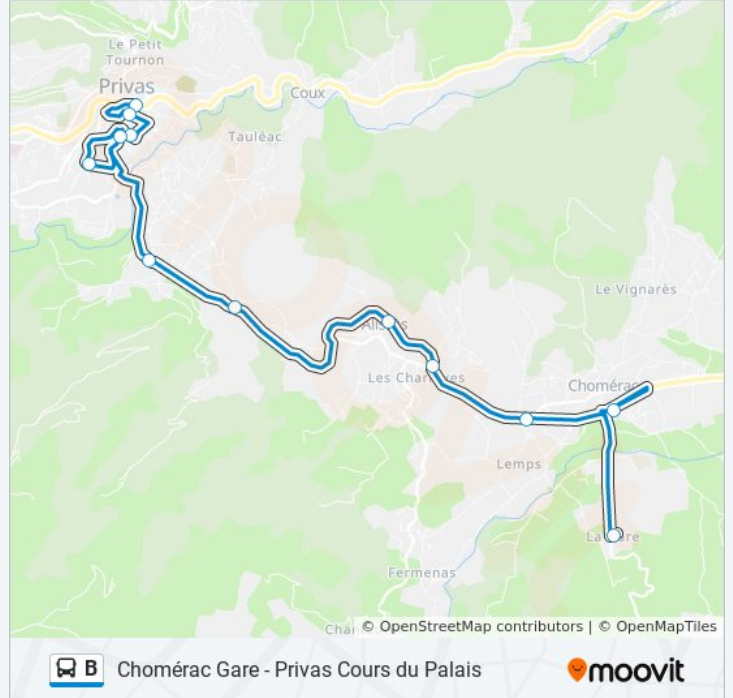

Utilisez l'application Moovit pour trouver la station de la ligne B de bus la plus proche et savoir quand la prochaine ligne B de bus arrive.

Direction: Chomérac Gare

12 arrêts

[VOIR LES HORAIRES DE LA LIGNE](#)

Privas, Cours Du Palais

Privas, Europe Unie

Privas, Boulevard Lancelot

Privas, Lycée Vincent D'Indy

Privas, Lancelot / Avenue De Chomérac

Privas, Zi Sud

Privas, Centre Commercial

Alissas, Déviation

Alissas, Giratoire D'Arbonne

Chomérac, Rose

Chomérac, Triolet - Déviation

Chomérac, Gare

Horaires de la ligne B de bus

Horaires de l'itinéraire Chomérac Gare:

lundi	07:30 - 19:35
mardi	07:30 - 19:35
mercredi	07:30 - 19:35
jeudi	07:30 - 19:35
vendredi	07:30 - 19:35
samedi	09:40 - 17:00
dimanche	Pas Opérationnel

Informations de la ligne B de bus

Direction: Chomérac Gare

Arrêts: 12

Durée du Trajet: 20 min

Récapitulatif de la ligne:

Direction: Chomérac Gare Via Collège Ventadour

17 arrêts

[VOIR LES HORAIRES DE LA LIGNE](#)