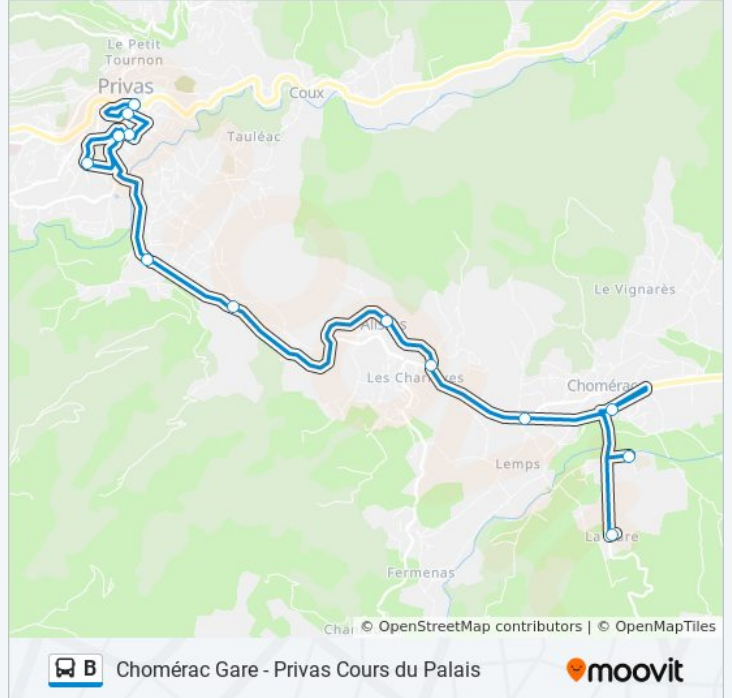

Privas, Cours Du Palais

Privas, Europe Unie

Privas, Boulevard Lancelot

Privas, Lycée Vincent D'Indy

Privas, Lancelot / Avenue De Chomérac

Privas, Zi Sud

Privas, Centre Commercial

Alissas, Déviation

Alissas, Giratoire D'Arbonne

Chomérac, Rose

Chomérac, Triolet - Déviation

Chomérac, Lep

Chomérac, Gare

Horaires de la ligne B de bus

Horaires de l'itinéraire Chomérac Gare Via Lep:

lundi	07:30 - 08:35
mardi	07:30 - 08:35
mercredi	07:30 - 08:35
jeudi	07:30 - 08:35
vendredi	07:30 - 08:35
samedi	Pas Opérationnel
dimanche	Pas Opérationnel

Informations de la ligne B de bus

Direction: Chomérac Gare Via Lep

Arrêts: 13

Durée du Trajet: 20 min

Récapitulatif de la ligne:

Direction: Privas Cours Du Palais

11 arrêts

[VOIR LES HORAIRES DE LA LIGNE](#)

Chomérac, Gare

Chomérac, Triolet - Déviation

Chomérac, Rose

Alissas, Croisement Rochessauve

Alissas, Village

Privas, Centre Commercial

Privas, Zi Sud

Privas, Lycée Vincent D'Indy