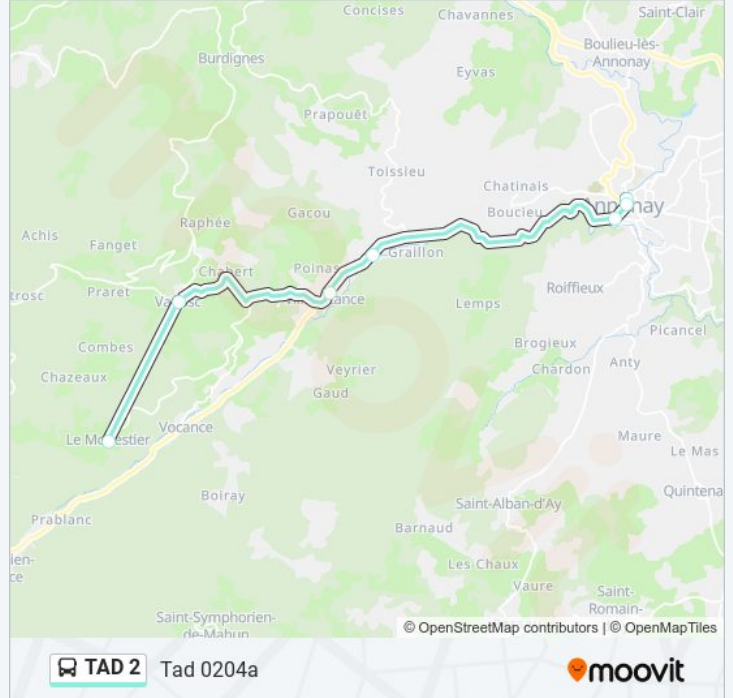

Récapitulatif de la ligne:

Direction: Tad 0202r

7 arrêts

[VOIR LES HORAIRES DE LA LIGNE](#)

- Annonay - Gare Routière
- Annonay - Champ De Mars
- Annonay - La Rotonde
- Villevocance - Plat
- Villevocance - Mairie
- Vanosc
- Le Monestier

Arrêts: 2

Durée du Trajet: 25 min

Récapitulatif de la ligne:

Direction: Tad 0204a

7 arrêts

[VOIR LES HORAIRES DE LA LIGNE](#)

Le Monestier

Vanosc

Villevocance - Mairie

Villevocance - Plat

Annonay - La Rotonde

Annonay - Champ De Mars

Annonay - Gare Routière

Horaires de la ligne TAD 2 de

Horaires de l'itinéraire Tad 0204a:

lundi	Pas Opérationnel
mardi	Pas Opérationnel
mercredi	Pas Opérationnel
jeudi	Pas Opérationnel
vendredi	Pas Opérationnel
samedi	09:45
dimanche	Pas Opérationnel

Informations de la ligne TAD 2 de

Direction: Tad 0204a

Arrêts: 7

Durée du Trajet: 38 min

Récapitulatif de la ligne:

Direction: Tad 0204r

7 arrêts

[VOIR LES HORAIRES DE LA LIGNE](#)