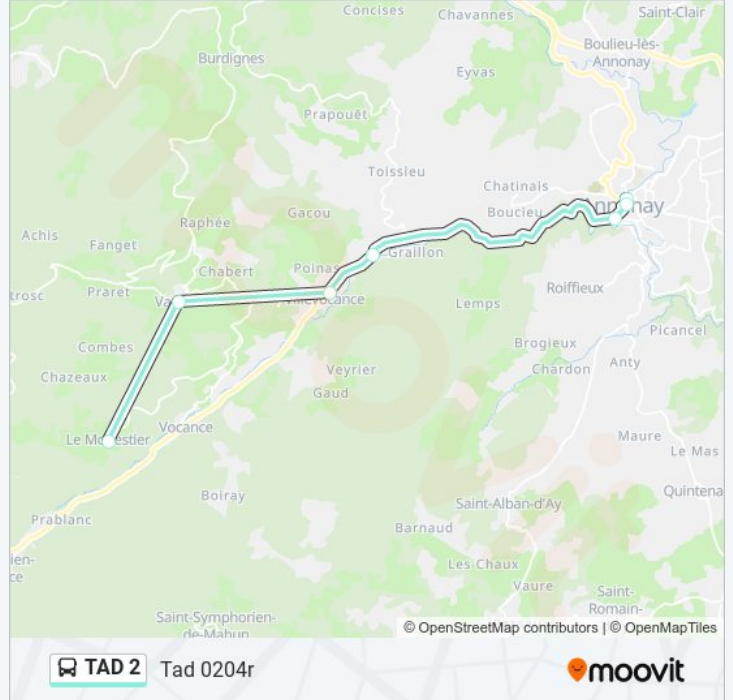

Les horaires et trajets sur une carte de la ligne TAD 2 de sont disponibles dans un fichier PDF hors-ligne sur moovitapp.com. Utilisez le [Appli Moovit](#) pour voir les horaires de bus, train ou métro en temps réel, ainsi que les instructions étape par étape pour tous les transports publics à Annonay.

[À propos de Moovit](#) • [Solutions MaaS](#) • [Pays disponibles](#) • [Communauté Moovit](#)

© 2024 Moovit - Tous droits réservés

Consultez les horaires d'arrivée en direct