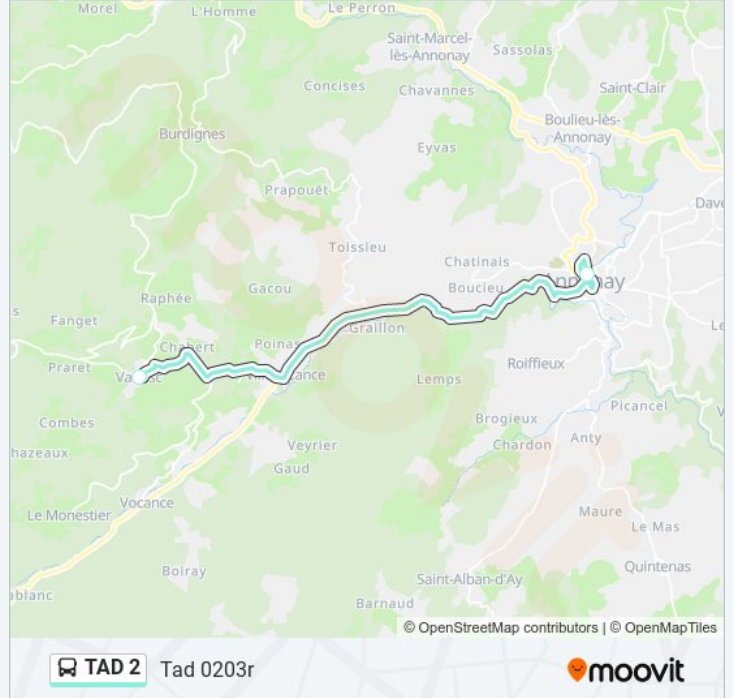

Récapitulatif de la ligne:

Direction: Tad 0203r

2 arrêts

[VOIR LES HORAIRES DE LA LIGNE](#)

Annonay - Gare Routière

Vanosc

Horaires de la ligne TAD 2 de

Horaires de l'itinéraire Tad 0203r:

Arrêts: 2

Durée du Trajet: 25 min

Récapitulatif de la ligne:

Direction: Tad 0204a

7 arrêts

[VOIR LES HORAIRES DE LA LIGNE](#)

Le Monestier

Vanosc