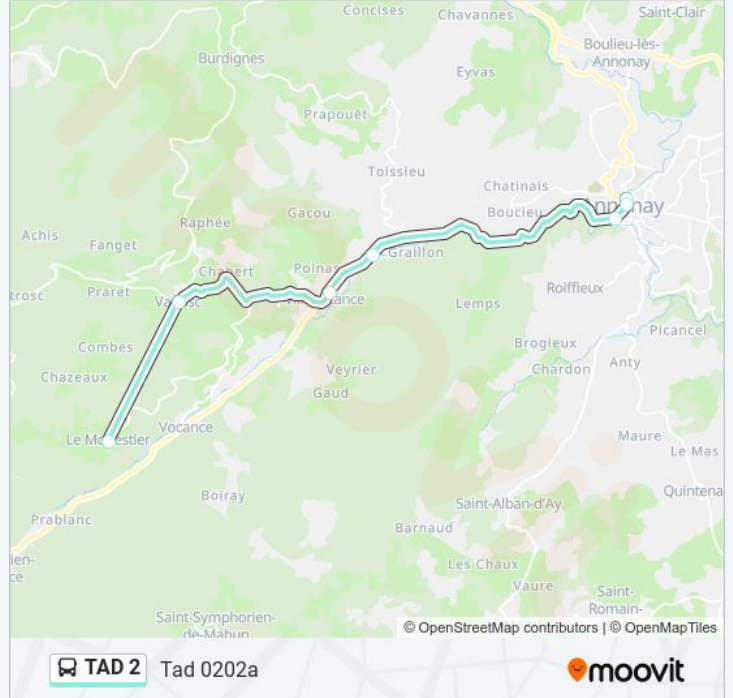

Vanosc

Villevocance - Mairie

Villevocance - Plat

Annonay - La Rotonde

Annonay - Champ De Mars

Annonay - Gare Routière

Horaires de la ligne TAD 2 de

Horaires de l'itinéraire Tad 0202a:

lundi	08:45
mardi	08:45
mercredi	08:45
jeudi	08:45
vendredi	08:45
samedi	Pas Opérationnel
dimanche	Pas Opérationnel

Informations de la ligne TAD 2 de

Direction: Tad 0202a

Arrêts: 7

Durée du Trajet: 38 min

Récapitulatif de la ligne:

Direction: Tad 0202r

7 arrêts

[VOIR LES HORAIRES DE LA LIGNE](#)

- Annonay - Gare Routière
- Annonay - Champ De Mars
- Annonay - La Rotonde
- Villevocance - Plat
- Villevocance - Mairie
- Vanosc
- Le Monestier

Direction: Tad 0202r

Arrêts: 7

Durée du Trajet: 38 min

Récapitulatif de la ligne:

Direction: Tad 0203a

7 arrêts

[VOIR LES HORAIRES DE LA LIGNE](#)

Le Monestier