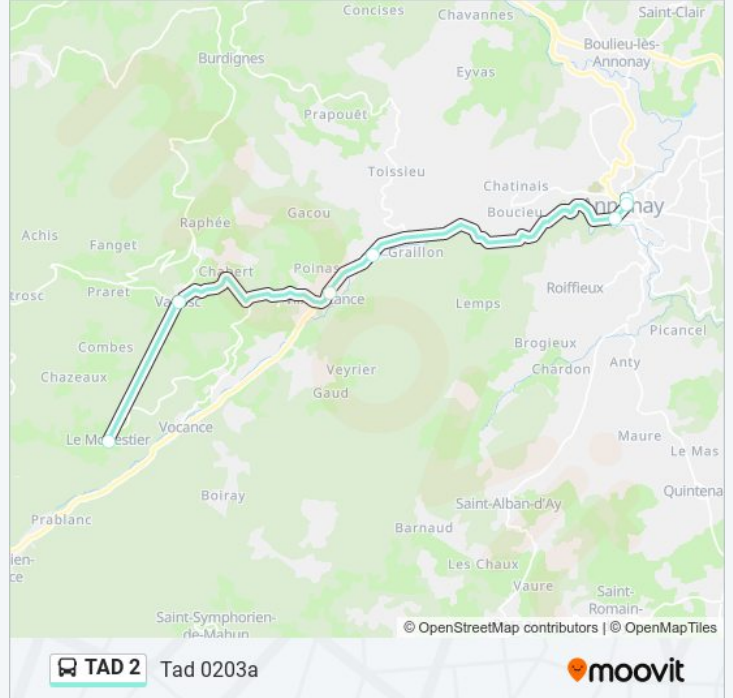

Récapitulatif de la ligne:

Direction: Tad 0202r

7 arrêts

[VOIR LES HORAIRES DE LA LIGNE](#)

- Annonay - Gare Routière
- Annonay - Champ De Mars
- Annonay - La Rotonde
- Villevocance - Plat
- Villevocance - Mairie
- Vanosc
- Le Monestier

lundi	13:00
mardi	13:00
mercredi	13:00
jeudi	13:00
vendredi	13:00
samedi	Pas Opérationnel
dimanche	Pas Opérationnel

Informations de la ligne TAD 2 de

Direction: Tad 0203a

Arrêts: 7

Durée du Trajet: 38 min

Récapitulatif de la ligne:

Direction: Tad 0203r

2 arrêts

[VOIR LES HORAIRES DE LA LIGNE](#)

Annonay - Gare Routière

Vanosc

Horaires de la ligne TAD 2 de

Horaires de l'itinéraire Tad 0203r:

Arrêts: 2

Durée du Trajet: 25 min

Récapitulatif de la ligne:

Direction: Tad 0204a

7 arrêts

[VOIR LES HORAIRES DE LA LIGNE](#)

Le Monestier

Vanosc