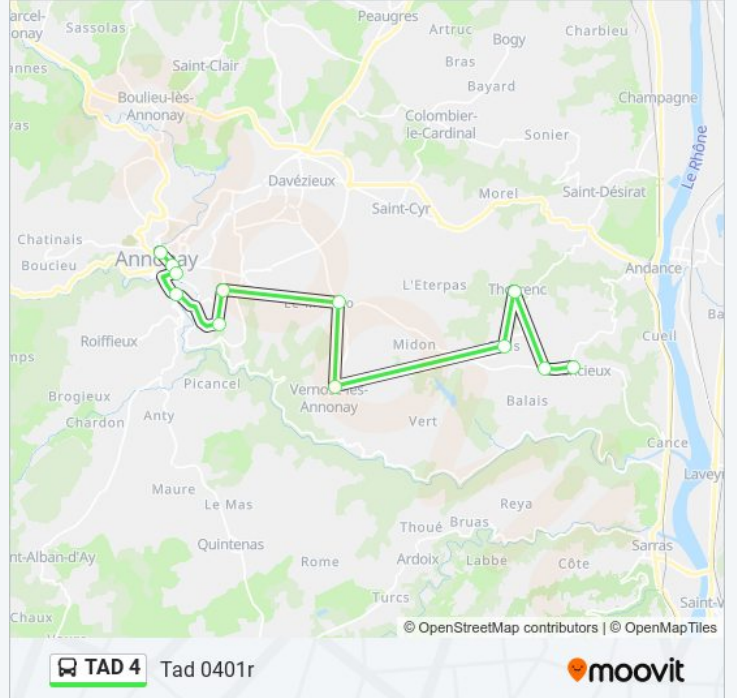

Utilisez l'application Moovit pour trouver la station de la ligne TAD 4 de la plus proche et savoir quand la prochaine ligne TAD 4 de arrive.

**Direction: Tad 0401a**

12 arrêts

[VOIR LES HORAIRES DE LA LIGNE](#)

### Direction: Tad 0401r

12 arrêts

[VOIR LES HORAIRES DE LA LIGNE](#)

Annonay - Gare Routière

Annonay - Cordeliers

Annonay - Pont Montgolfier

Annonay - Pont Arnaud

Annonay - Vissenty

Annonay - Clair Logis

Vernosc-Les-Annonay - Mourio

Vernosc-Les-Annonay - Mairie

Thorrenc - Ozas

Thorrenc - Mairie

Talencieux - La Madonne

Talencieux - Centre

### Informations de la ligne TAD 4 de

**Direction:** Tad 0401r

**Arrêts:** 12

**Durée du Trajet:** 40 min

**Récapitulatif de la ligne:**

**Direction: Tad 0402a**

12 arrêts

[VOIR LES HORAIRES DE LA LIGNE](#)