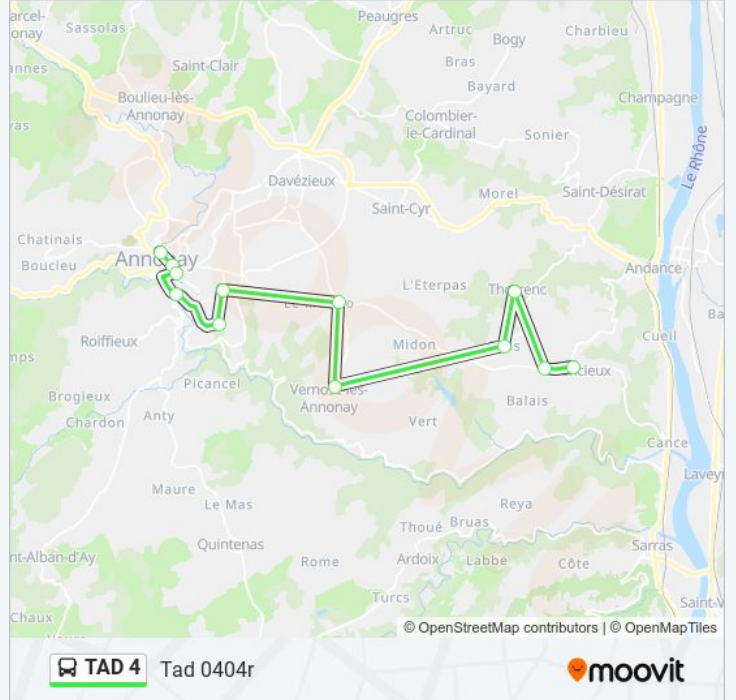

Utilisez l'application Moovit pour trouver la station de la ligne TAD 4 de la plus proche et savoir quand la prochaine ligne TAD 4 de arrive.

**Direction: Tad 0401a**

12 arrêts

[VOIR LES HORAIRES DE LA LIGNE](#)

### Direction: Tad 0402r

12 arrêts

[VOIR LES HORAIRES DE LA LIGNE](#)

- Annonay - Gare Routière
- Annonay - Cordeliers
- Annonay - Pont Montgolfier
- Annonay - Pont Arnaud
- Annonay - Vissenty
- Annonay - Clair Logis
- Vernosc-Les-Annonay - Mourio
- Vernosc-Les-Annonay - Mairie
- Thorrenc - Ozas
- Thorrenc - Mairie
- Talencieux - La Madonne
- Talencieux - Centre

### Direction: Tad 0403r

12 arrêts

[VOIR LES HORAIRES DE LA LIGNE](#)

- Annonay - Gare Routière
- Annonay - Cordeliers
- Annonay - Pont Montgolfier
- Annonay - Pont Arnaud
- Annonay - Vissenty
- Annonay - Clair Logis
- Vernosc-Les-Annonay - Mourio
- Vernosc-Les-Annonay - Mairie
- Thorrenc - Ozas
- Thorrenc - Mairie
- Talencieux - La Madonne
- Talencieux - Centre

**Informations de la ligne TAD 4 de**

**Direction:** Tad 0404r

**Arrêts:** 12

**Durée du Trajet:** 40 min

**Récapitulatif de la ligne:**

Les horaires et trajets sur une carte de la ligne TAD 4 de sont disponibles dans un fichier PDF hors-ligne sur [moovitapp.com](https://moovitapp.com). Utilisez le [Appli Moovit](#) pour voir les horaires de bus, train ou métro en temps réel, ainsi que les instructions étape par étape pour tous les transports publics à Annonay.