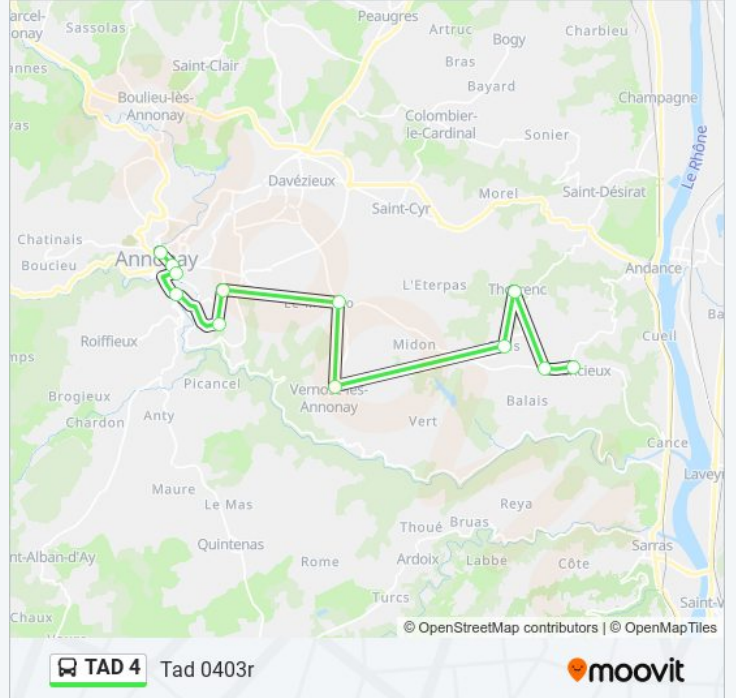

### Direction: Tad 0402r

12 arrêts

[VOIR LES HORAIRES DE LA LIGNE](#)

- Annonay - Gare Routière
- Annonay - Cordeliers
- Annonay - Pont Montgolfier
- Annonay - Pont Arnaud
- Annonay - Vissenty
- Annonay - Clair Logis
- Vernosc-Les-Annonay - Mourio
- Vernosc-Les-Annonay - Mairie
- Thorrenc - Ozas
- Thorrenc - Mairie
- Talencieux - La Madonne
- Talencieux - Centre

### Direction: Tad 0403r

12 arrêts

[VOIR LES HORAIRES DE LA LIGNE](#)

- Annonay - Gare Routière
- Annonay - Cordeliers
- Annonay - Pont Montgolfier
- Annonay - Pont Arnaud
- Annonay - Vissenty
- Annonay - Clair Logis
- Vernosc-Les-Annonay - Mourio
- Vernosc-Les-Annonay - Mairie
- Thorrenc - Ozas
- Thorrenc - Mairie
- Talencieux - La Madonne
- Talencieux - Centre

### Informations de la ligne TAD 4 de

**Direction:** Tad 0403r

**Arrêts:** 12

**Durée du Trajet:** 40 min

**Récapitulatif de la ligne:**

**Direction: Tad 0404a**

12 arrêts

[VOIR LES HORAIRES DE LA LIGNE](#)

- Talencieux - Centre
- Talencieux - La Madonne
- Thorrenc - Mairie
- Thorrenc - Ozas
- Vernosc-Les-Annonay - Mairie
- Vernosc-Les-Annonay - Mourio
- Annonay - Clair Logis
- Annonay - Vissenty
- Annonay - Pont Arnaud
- Annonay - Pont Montgolfier
- Annonay - Cordeliers
- Annonay - Gare Routière