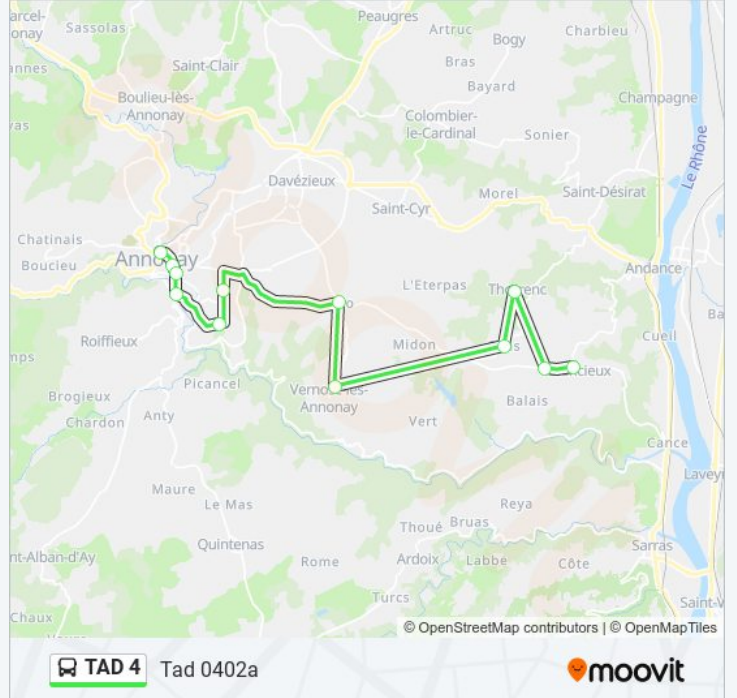

- Talencieux - Centre
- Talencieux - La Madonne
- Thorrenc - Mairie
- Thorrenc - Ozas
- Vernosc-Les-Annonay - Mairie
- Vernosc-Les-Annonay - Mourio
- Annonay - Clair Logis
- Annonay - Vissenty
- Annonay - Pont Arnaud
- Annonay - Pont Montgolfier
- Annonay - Cordeliers
- Annonay - Gare Routière

**Horaires de la ligne TAD 4 de**

Horaires de l'itinéraire Tad 0402a:

lundi	08:45
mardi	08:45
mercredi	08:45
jeudi	08:45
vendredi	08:45
samedi	Pas Opérationnel
dimanche	Pas Opérationnel

**Informations de la ligne TAD 4 de**

**Direction:** Tad 0402a

**Arrêts:** 12

**Durée du Trajet:** 40 min

**Récapitulatif de la ligne:**