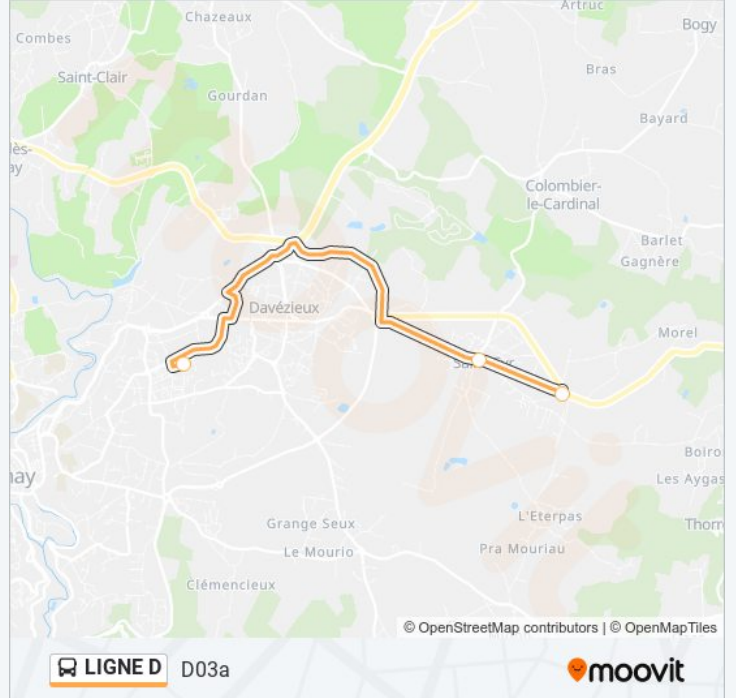

Utilisez l'application Moovit pour trouver la station de la ligne LIGNE D de bus la plus proche et savoir quand la prochaine ligne LIGNE D de bus arrive.

**Direction: Annonay – La Valette > Annonay - Collège Les Perrières**

**Informations de la ligne LIGNE D de bus**

**Direction:** Colombier Le Cardinal – Village > St Cyr – Le Rond

**Arrêts:** 7

**Durée du Trajet:** 40 min

**Récapitulatif de la ligne:**

**Direction: D03a**

3 arrêts

[VOIR LES HORAIRES DE LA LIGNE](#)

St-Cyr – Le Rond

St Cyr – Village

Annonay - Collège Lombardière

**Horaires de la ligne LIGNE D de bus**

Horaires de l'itinéraire D03a:

|          |                  |
|----------|------------------|
| lundi    | 07:50            |
| mardi    | 07:50            |
| mercredi | 07:50            |
| jeudi    | 07:50            |
| vendredi | 07:50            |
| samedi   | Pas Opérationnel |
| dimanche | Pas Opérationnel |

**Informations de la ligne LIGNE D de bus**

**Direction:** D03a

**Arrêts:** 3

**Durée du Trajet:** 10 min

**Récapitulatif de la ligne:**

**Direction: Serrieres – Quai Sud > Serrieres – Saint- Sornin**

12 arrêts