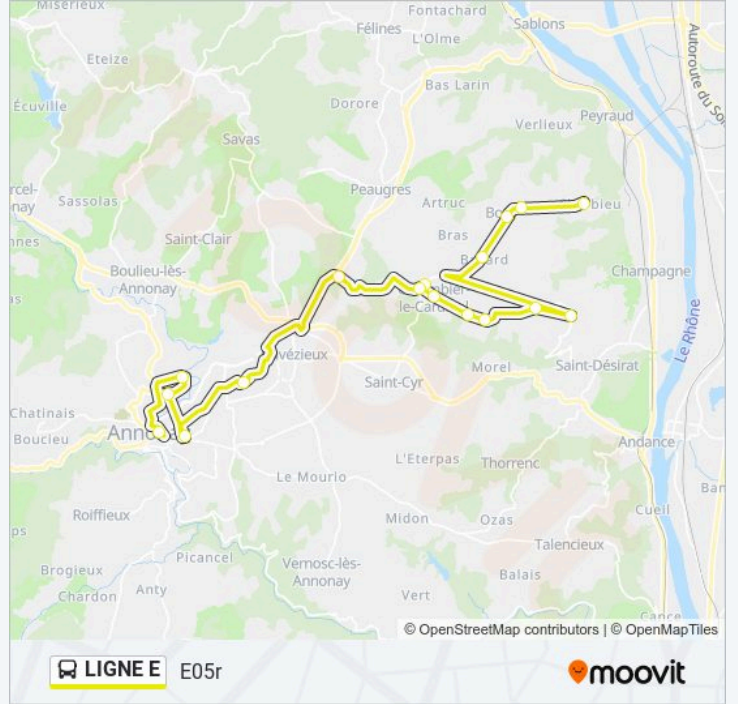

Les horaires et trajets sur une carte de la ligne LIGNE E de bus sont disponibles dans un fichier PDF hors-ligne sur moovitapp.com. Utilisez le Appli Moovit pour voir les horaires de bus, train ou métro en temps réel, ainsi que les instructions étape par étape pour tous les transports publics à Annonay.

© 2024 Moovit - Tous droits réservés