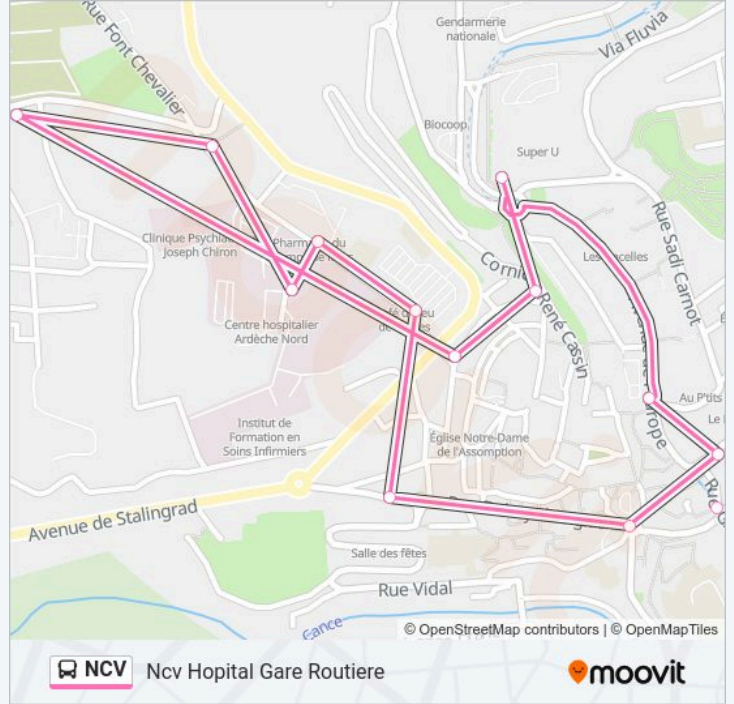

## Ncv Hopital Gare Routiere

Téléchargez

La ligne NCV de Ncv Hopital Gare Routiere a un itinéraire. Pour les jours de la semaine, les heures de service sont:

(1) Ncv Hopital Gare Routiere: 08:20 - 17:40

Utilisez l'application Moovit pour trouver la station de la ligne NCV de la plus proche et savoir quand la prochaine ligne NCV de arrive.

**Direction: Ncv Hopital Gare Routiere**

16 arrêts

[VOIR LES HORAIRES DE LA LIGNE](#)

Annonay Gare Routiere  
Cordeliers  
Pont Montgolfier  
Annonay Pont Arnaud  
Annonay Parc Riboulon  
Pont Chevalier  
Place De La Liberte  
Hotel De Ville  
Champ De Mars  
Saint Prix Barou  
Hopital  
Croisette  
Cimetiere  
Place Saint Michel  
Corniche  
Annonay Gare Routiere

**Horaires de la ligne NCV de**

Horaires de l'itinéraire Ncv Hopital Gare Routiere:

lundi	08:20 - 17:40
mardi	08:20 - 17:40
mercredi	08:20 - 17:40
jeudi	08:20 - 17:40
vendredi	08:20 - 17:40
samedi	08:20 - 11:15
dimanche	Pas Opérationnel

**Informations de la ligne NCV de****Direction:** Ncv Hopital Gare Routiere**Arrêts:** 16**Durée du Trajet:** 18 min**Récapitulatif de la ligne:**

Les horaires et trajets sur une carte de la ligne NCV de sont disponibles dans un fichier PDF hors-ligne sur [moovitapp.com](https://moovitapp.com). Utilisez le Appli Moovit pour voir les horaires de bus, train ou métro en temps réel, ainsi que les instructions étape par étape pour tous les transports publics à Annonay.