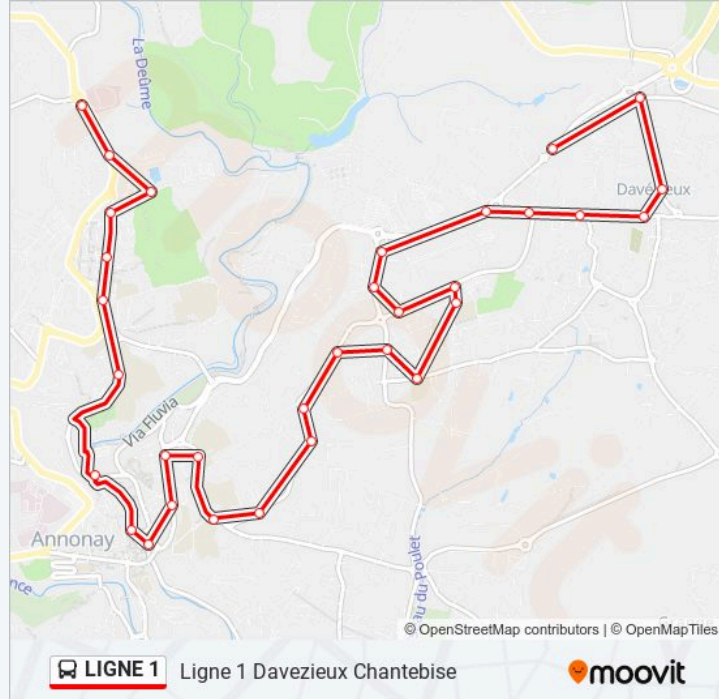

Rue Des Alpes

Villedieu

College Lombardiere

Annonay Rhone Agglo

Verlaine

Annonay, Rue Arthur Rimbaud

Sainte Emilie Centre

Le Mas

Seguin

Vergier

Eglise

Davezieux Mairie

Croix De Justice

Davezieux Chantebise

Les horaires et trajets sur une carte de la ligne LIGNE 1 de sont disponibles dans un fichier PDF hors-ligne sur moovitapp.com. Utilisez le Appli Moovit pour voir les horaires de bus, train ou métro en temps réel, ainsi que les instructions étape par étape pour tous les transports publics à Annonay.

© 2024 Moovit - Tous droits réservés