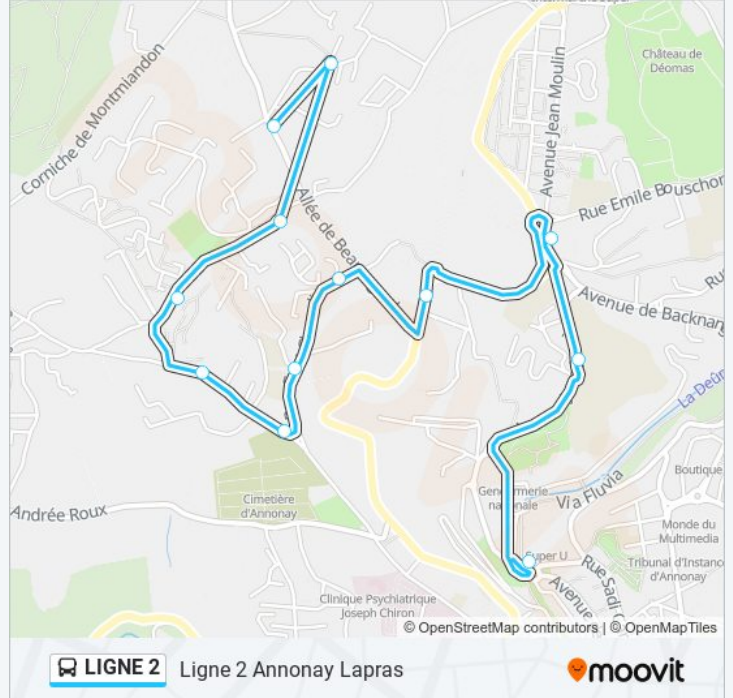

## Direction: Ligne 2 Annonay Lapras

12 arrêts

[VOIR LES HORAIRES DE LA LIGNE](#)

Annonay Gare Routiere

Lycees

Jean Moulin

Bel Air

Peupliers

Font Chevalier

Mignot

La Croze

La Colline

Prade

Annonay Lapras

Beauregard

## Horaires de la ligne LIGNE 2 de

Horaires de l'itinéraire Ligne 2 Annonay Lapras:

lundi	09:30 - 15:30
mardi	09:30 - 15:30
mercredi	09:30 - 15:30
jeudi	09:30 - 15:30
vendredi	09:30 - 15:30
samedi	09:00 - 16:10
dimanche	Pas Opérationnel

## Informations de la ligne LIGNE 2 de

**Direction:** Ligne 2 Annonay Lapras

**Arrêts:** 12

**Durée du Trajet:** 11 min

**Récapitulatif de la ligne:**