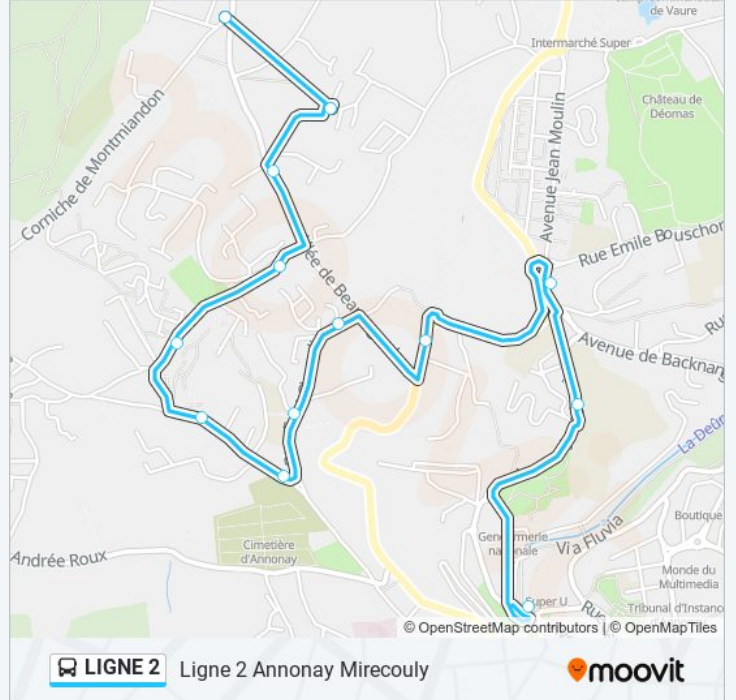

### Direction: Ligne 2 Annonay Mirecouly

13 arrêts

[VOIR LES HORAIRES DE LA LIGNE](#)

Annonay Gare Routiere

Lycees

Jean Moulin

Bel Air

Peupliers

Font Chevalier

Mignot

La Croze

La Colline

Prade

Annonay Lapras

Beauregard

Mirecouly

### Horaires de la ligne LIGNE 2 de

Horaires de l'itinéraire Ligne 2 Annonay Mirecouly:

lundi	10:30 - 16:30
mardi	10:30 - 16:30
mercredi	10:30 - 16:30
jeudi	10:30 - 16:30
vendredi	10:30 - 16:30
samedi	08:30 - 18:10
dimanche	Pas Opérationnel

### Informations de la ligne LIGNE 2 de

**Direction:** Ligne 2 Annonay Mirecouly

**Arrêts:** 13

**Durée du Trajet:** 13 min

**Récapitulatif de la ligne:**

Les horaires et trajets sur une carte de la ligne LIGNE 2 de sont disponibles dans un fichier PDF hors-ligne sur [moovitapp.com](https://moovitapp.com). Utilisez le [Appli Moovit](#) pour voir les horaires de bus, train ou métro en temps réel, ainsi que les instructions étape par étape pour tous les transports publics à Annonay.