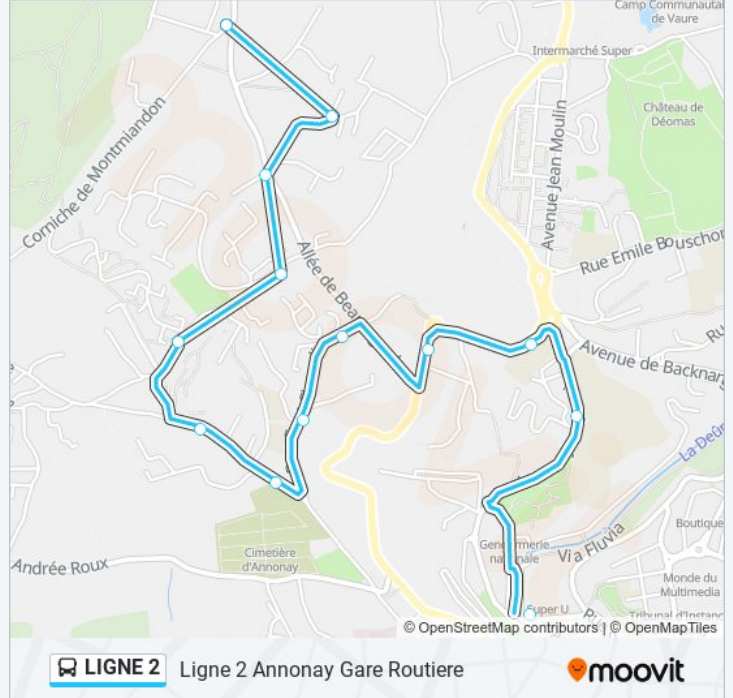

## Ligne 2 Annonay Gare Routiere

Téléchargez

La ligne LIGNE 2 de (Ligne 2 Annonay Gare Routiere) a 5 itinéraires. Pour les jours de la semaine, les heures de service sont:

(1) Ligne 2 Annonay Gare Routiere: 07:13 - 17:35(2) Ligne 2 Annonay Gola: 08:20 - 17:15(3) Ligne 2 Annonay Grand Murier: 18:30(4) Ligne 2 Annonay Lapras: 09:30 - 15:30(5) Ligne 2 Annonay Mirecouly: 10:30 - 16:30

Utilisez l'application Moovit pour trouver la station de la ligne LIGNE 2 de la plus proche et savoir quand la prochaine ligne LIGNE 2 de arrive.

**Direction: Ligne 2 Annonay Gare Routiere**

15 arrêts

[VOIR LES HORAIRES DE LA LIGNE](#)

Gola  
Grand Murier  
Mirecouly  
Annonay Lapras  
Beauregard  
Prade  
La Colline  
La Croze  
Mignot  
Font Chevalier  
Peupliers  
Bel Air  
Joseph Besset  
Lycees  
Annonay Gare Routiere

**Horaires de la ligne LIGNE 2 de**

**Informations de la ligne LIGNE 2 de****Direction:** Ligne 2 Annonay Gare Routiere**Arrêts:** 15**Durée du Trajet:** 11 min**Récapitulatif de la ligne:**