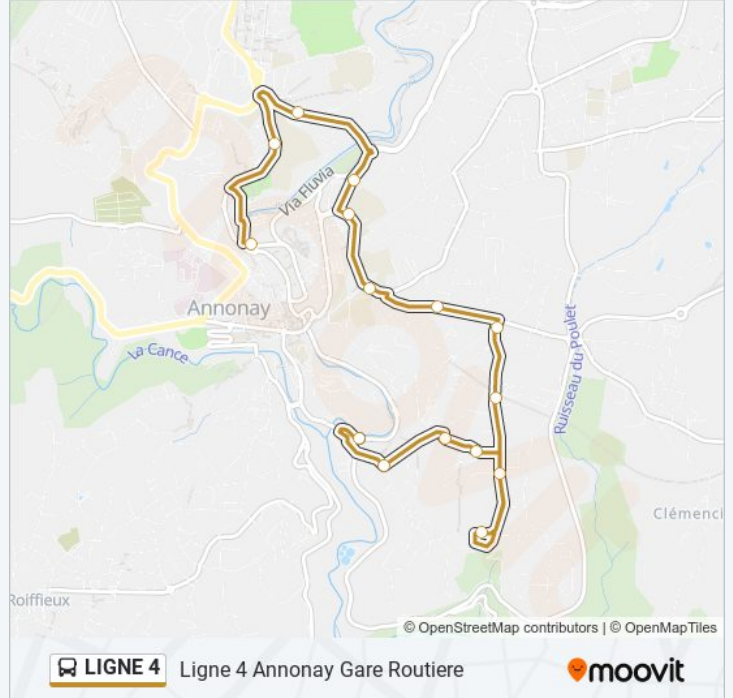

Utilisez l'application Moovit pour trouver la station de la ligne LIGNE 4 de la plus proche et savoir quand la prochaine ligne LIGNE 4 de arrive.

Direction: Ligne 4 Annonay Gare Routiere

16 arrêts

[VOIR LES HORAIRES DE LA LIGNE](#)

Annonay Parc Riboulon

Cote Barlet

Ecoles

Vissenty

Boulodrome

Deschaux

Boulodrome

Clair Logis

Les Vignes

Mercier

Annonay, Montalivet

Lep

Domaine De La Gare

Michelet

Lycees

Annonay Gare Routiere

Informations de la ligne LIGNE 4 de**Direction:** Ligne 4 Annonay Gare Routiere**Arrêts:** 16**Durée du Trajet:** 15 min**Récapitulatif de la ligne:**

Direction: Ligne 4 Annonay Parc Riboulon

16 arrêts

[VOIR LES HORAIRES DE LA LIGNE](#)