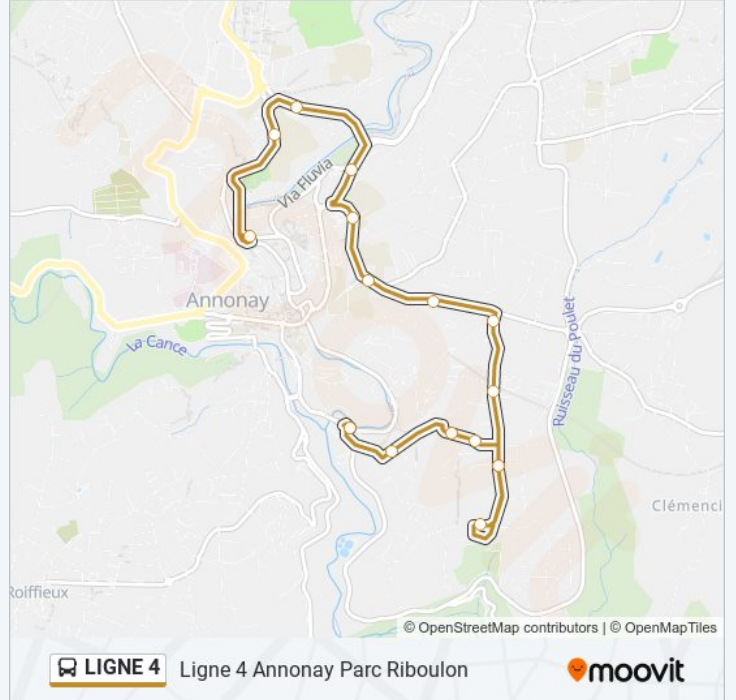

Utilisez l'application Moovit pour trouver la station de la ligne LIGNE 4 de la plus proche et savoir quand la prochaine ligne LIGNE 4 de arrive.

Direction: Ligne 4 Annonay Gare Routiere

16 arrêts

[VOIR LES HORAIRES DE LA LIGNE](#)

Clair Logis

Boulodrome

Deschaux

Boulodrome

Vissenty

Ecoles

Cote Barlet

Annonay Parc Riboulon

Horaires de la ligne LIGNE 4 de

Horaires de l'itinéraire Ligne 4 Annonay Parc Riboulon:

lundi	09:45 - 16:25
mardi	09:45 - 16:25
mercredi	09:45 - 16:25
jeudi	09:45 - 16:25
vendredi	09:45 - 16:25
samedi	Pas Opérationnel
dimanche	Pas Opérationnel

Informations de la ligne LIGNE 4 de

Direction: Ligne 4 Annonay Parc Riboulon

Arrêts: 16

Durée du Trajet: 15 min

Récapitulatif de la ligne:

Les horaires et trajets sur une carte de la ligne LIGNE 4 de sont disponibles dans un fichier PDF hors-ligne sur moovitapp.com. Utilisez le Appli Moovit pour voir les horaires de bus, train ou métro en temps réel, ainsi que les instructions étape par étape pour tous les transports publics à Annonay.