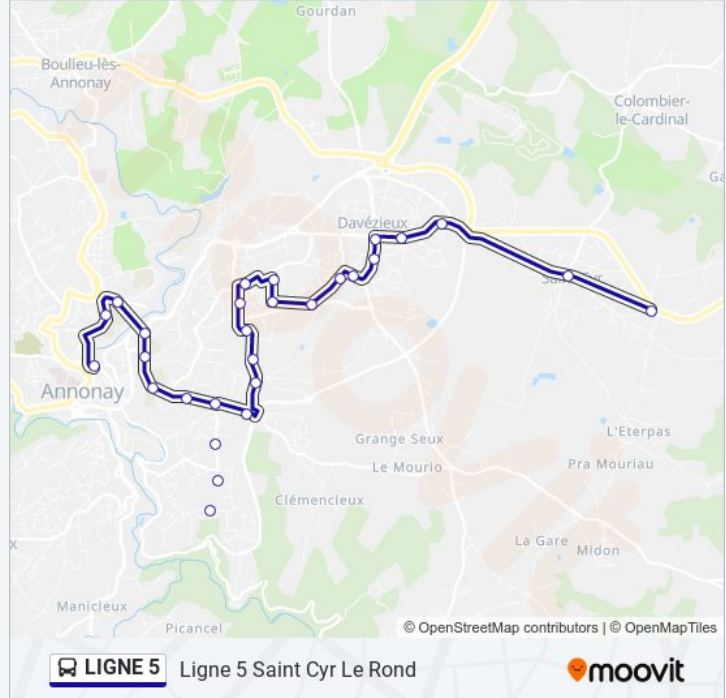

Tennis

Rue De Vernosc

Mediatheque

Suc De Vaux

Gratignol

St Cyr Village

St Cyr Le Rond

Les horaires et trajets sur une carte de la ligne LIGNE 5 de sont disponibles dans un fichier PDF hors-ligne sur moovitapp.com. Utilisez le [Appli Moovit](#) pour voir les horaires de bus, train ou métro en temps réel, ainsi que les instructions étape par étape pour tous les transports publics à Annonay.

[À propos de Moovit](#) • [Solutions MaaS](#) • [Pays disponibles](#) • [Communauté Moovit](#)

© 2024 Moovit - Tous droits réservés

Consultez les horaires d'arrivée en direct