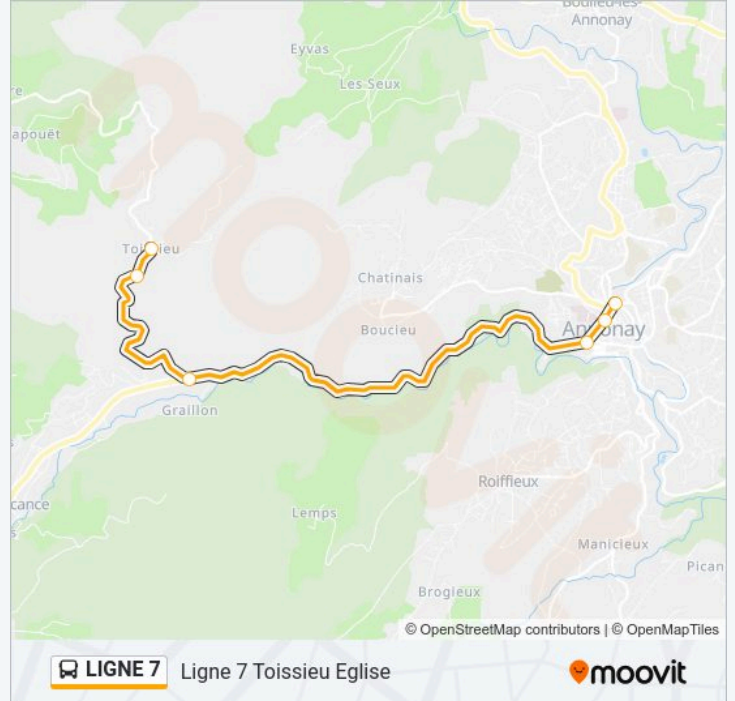

## Ligne 7 Annonay Gare Routiere

Téléchargez

La ligne LIGNE 7 de (Ligne 7 Annonay Gare Routiere) a 2 itinéraires. Pour les jours de la semaine, les heures de service sont:

(1) Ligne 7 Annonay Gare Routiere: 07:15 - 18:40(2) Ligne 7 Toissieu Eglise: 17:20 - 18:20

Utilisez l'application Moovit pour trouver la station de la ligne LIGNE 7 de la plus proche et savoir quand la prochaine ligne LIGNE 7 de arrive.

**Direction: Ligne 7 Annonay Gare Routiere**

7 arrêts

[VOIR LES HORAIRES DE LA LIGNE](#)

### Direction: Ligne 7 Toissieu Eglise

6 arrêts

[VOIR LES HORAIRES DE LA LIGNE](#)

Annonay Gare Routiere

Champ De Mars

La Rotonde

Route De Toissieu

Toissieu La Croix

### Informations de la ligne LIGNE 7 de

**Direction:** Ligne 7 Toissieu Eglise

**Arrêts:** 6

**Durée du Trajet:** 20 min

**Récapitulatif de la ligne:**

Les horaires et trajets sur une carte de la ligne LIGNE 7 de sont disponibles dans un fichier PDF hors-ligne sur [moovitapp.com](https://moovitapp.com). Utilisez le Appli Moovit pour voir les horaires de bus, train ou métro en temps réel, ainsi que les instructions étape par étape pour tous les transports publics à Annonay.