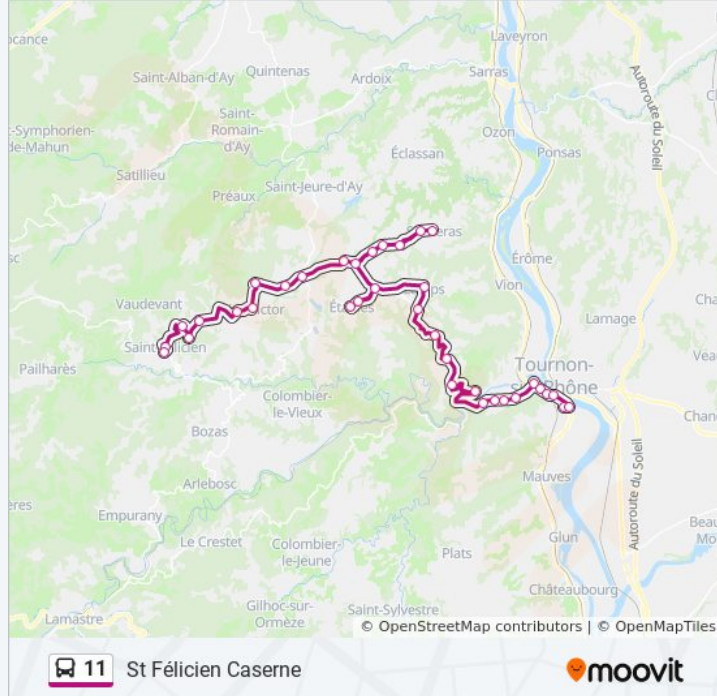

## Informations de la ligne 11 de bus

**Direction:** St Félicien Caserne

**Arrêts:** 33

**Durée du Trajet:** 44 min

**Récapitulatif de la ligne:**

Sécheras, Boffard

Sécheras, Centre

Etables, Petit Allard

St Victor, Les Clots

St Victor, Croix De Navas

St Victor, Pont De Pouyol

St Victor, Centre

St Victor, Grenouillat

St Félicien, Col De Fontayes

St Félicien, Darone

St Félicien, Chemin De Juny

### Direction: Tournon S/ Rhône Gare Routière

25 arrêts

[VOIR LES HORAIRES DE LA LIGNE](#)

St Félicien, Caserne

St Félicien, Centre

St Félicien, Chemin De Juny

St Félicien, Darone

St Félicien, Col De Fontayes