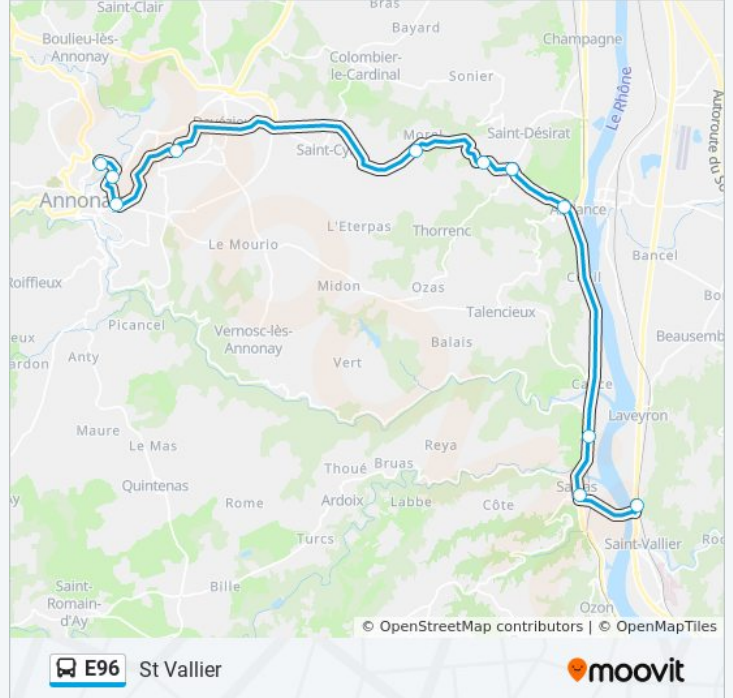

St Etienne De Valoux, CRT Les Barges

St Etienne De Valoux, Centre

Andance, Château Morel

Sarras, Silon

Sarras, Centre

St Vallier, Gare SnCF

## Horaires de la ligne E96 de bus

Horaires de l'itinéraire St Vallier:

lundi	18:15
mardi	18:15
mercredi	Pas Opérationnel
jeudi	18:15
vendredi	18:15
samedi	Pas Opérationnel
dimanche	Pas Opérationnel

## Informations de la ligne E96 de bus

**Direction:** St Vallier

**Arrêts:** 11

**Durée du Trajet:** 35 min

**Récapitulatif de la ligne:**

 **E96** St Vallier