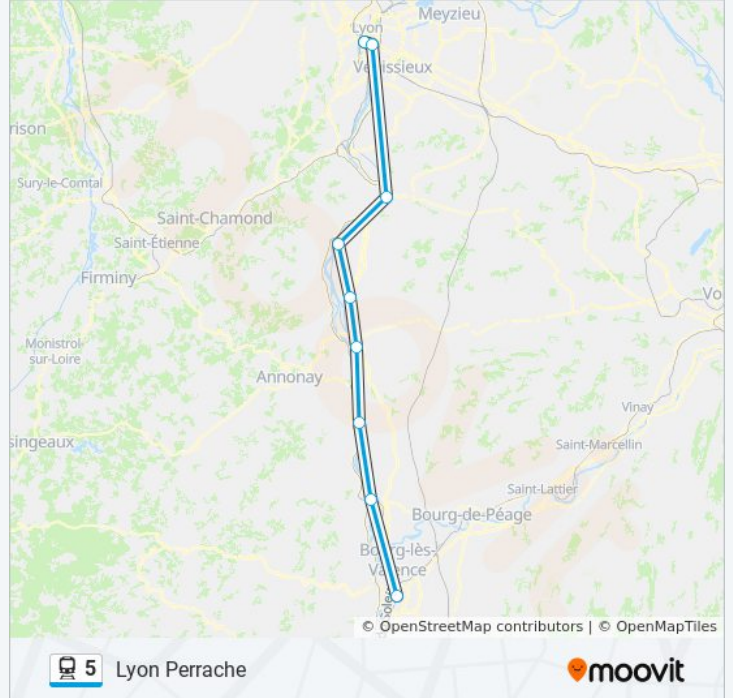

Loriol

Livron

Valence Ville

Tain L'Hermitage - Tournon

St Vallier Sur Rhône

St Rambert D'Albon

Le Péage De Roussillon

Saint Clair - Les Roches

Vienne

Lyon Jean Macé

Horaires de la ligne 5 de train

Horaires de l'itinéraire Lyon Perrache:

lundi	15:07 - 19:07
mardi	05:36 - 19:07
mercredi	05:36 - 19:07
jeudi	05:36 - 19:07
vendredi	05:36 - 19:07
samedi	06:37 - 07:37
dimanche	15:07 - 19:07

Informations de la ligne 5 de train

Direction: Lyon Perrache

Arrêts: 19

Durée du Trajet: 72 min

Récapitulatif de la ligne:

Direction: Marseille St Charles

18 arrêts

[VOIR LES HORAIRES DE LA LIGNE](#)