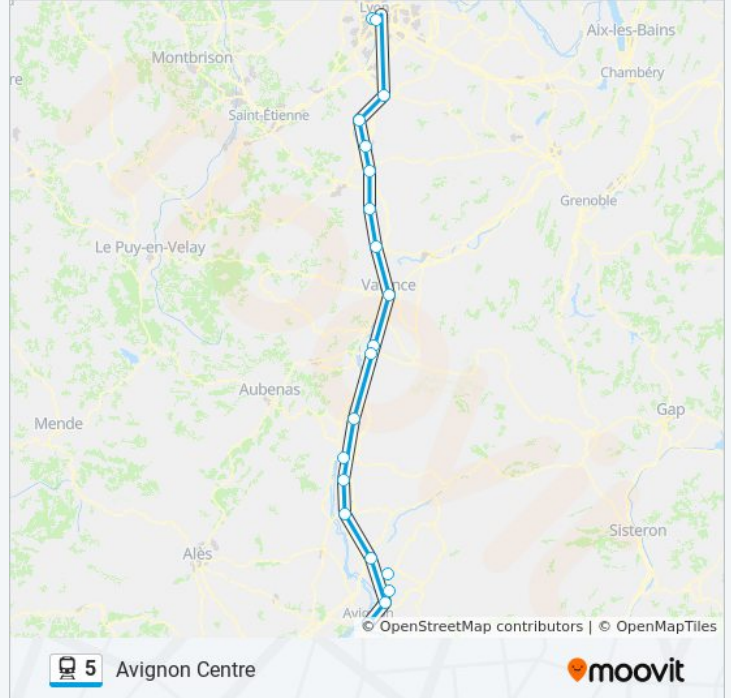

Direction: Lyon Part-Dieu

19 arrêts

[VOIR LES HORAIRES DE LA LIGNE](#)

Avignon Centre

Sorgues - Châteauneuf-Du-Pape

Bédarrides

Courthézon

Orange

Bollène La Croisière

Pierrelatte

Donzère

Montélimar

Loriol

Livron

Valence Ville

Tain L'Hermitage - Tournon

St Vallier Sur Rhône

St Rambert D'Albon

Le Péage De Roussillon

Saint Clair - Les Roches

Vienne

Horaires de la ligne 5 de train

Horaires de l'itinéraire Lyon Part-Dieu:

lundi	06:55 - 19:25
mardi	06:11 - 19:25
mercredi	06:11 - 19:25
jeudi	06:11 - 19:25
vendredi	06:11 - 19:25
samedi	06:11 - 22:00
dimanche	06:55 - 19:25

Informations de la ligne 5 de train

Direction: Lyon Part-Dieu

Arrêts: 19

Durée du Trajet: 153 min

Récapitulatif de la ligne: