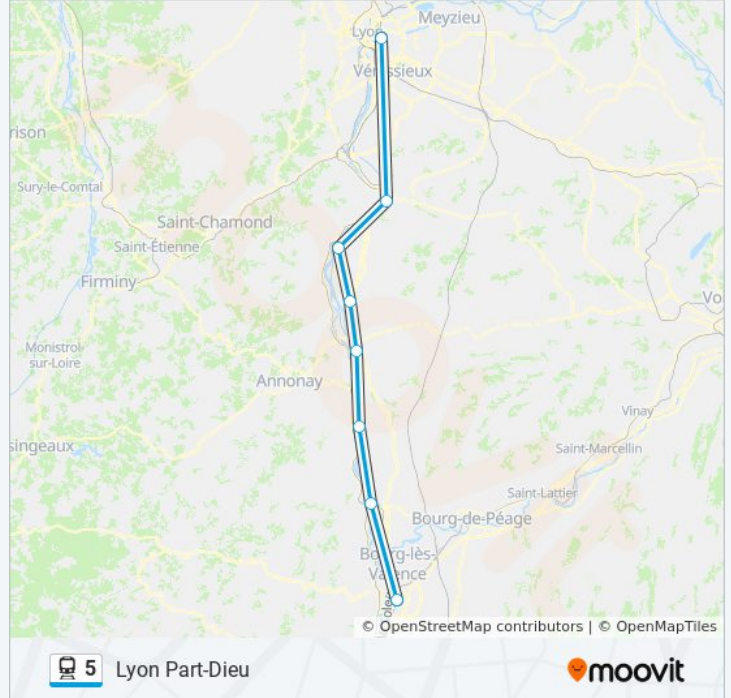

Utilisez l'application Moovit pour trouver la station de la ligne 5 de train la plus proche et savoir quand la prochaine ligne 5 de train arrive.

Direction: Avignon Centre

20 arrêts

[VOIR LES HORAIRES DE LA LIGNE](#)

Montélimar

Loriol

Livron

Valence Ville

Tain L'Hermitage - Tournon

St Vallier Sur Rhône

St Rambert D'Albon

Le Péage De Roussillon

Saint Clair - Les Roches

Vienne

Horaires de la ligne 5 de train

Horaires de l'itinéraire Lyon Part-Dieu:

lundi	06:55 - 19:25
mardi	06:11 - 19:25
mercredi	06:11 - 19:25
jeudi	06:11 - 19:25
vendredi	06:11 - 19:25
samedi	06:11 - 22:00
dimanche	06:55 - 19:25

Informations de la ligne 5 de train

Direction: Lyon Part-Dieu

Arrêts: 19

Durée du Trajet: 153 min

Récapitulatif de la ligne:

Direction: Lyon Perrache

19 arrêts

[VOIR LES HORAIRES DE LA LIGNE](#)