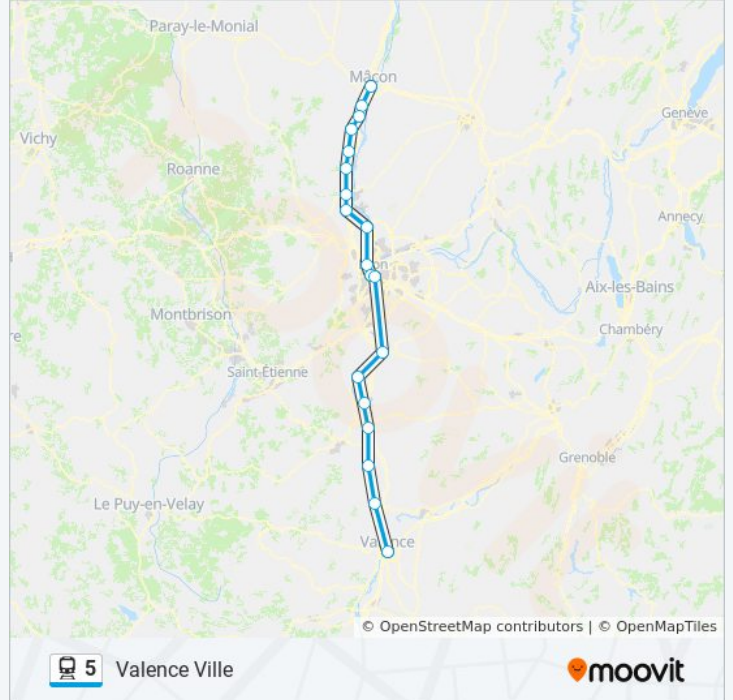

Utilisez l'application Moovit pour trouver la station de la ligne 5 de train la plus proche et savoir quand la prochaine ligne 5 de train arrive.

Direction: Avignon Centre

20 arrêts

[VOIR LES HORAIRES DE LA LIGNE](#)

Saint Georges De Reneins

Villefranche Sur Saône

Anse

Saint Germain Au Mont D'Or

Lyon Vaise

Lyon Perrache

Lyon Jean Macé

Vienne

Saint Clair - Les Roches

Le Péage De Roussillon

St Rambert D'Albon

St Vallier Sur Rhône

Tain L'Hermitage - Tournon

Horaires de la ligne 5 de train

Horaires de l'Itinéraire Valence Ville:

lundi	08:20 - 22:20
mardi	06:20 - 21:20
mercredi	06:20 - 21:20
jeudi	06:20 - 21:20
vendredi	05:39 - 21:20
samedi	05:39 - 22:20
dimanche	08:20 - 22:20

Informations de la ligne 5 de train

Direction: Valence Ville

Arrêts: 19

Durée du Trajet: 72 min

Récapitulatif de la ligne:

Les horaires et trajets sur une carte de la ligne 5 de train sont disponibles dans un fichier PDF hors-ligne sur moovitapp.com. Utilisez le [Appli Moovit](#) pour voir les horaires de bus, train ou métro en temps réel, ainsi que les instructions étape par étape pour tous les transports publics à Annonay.