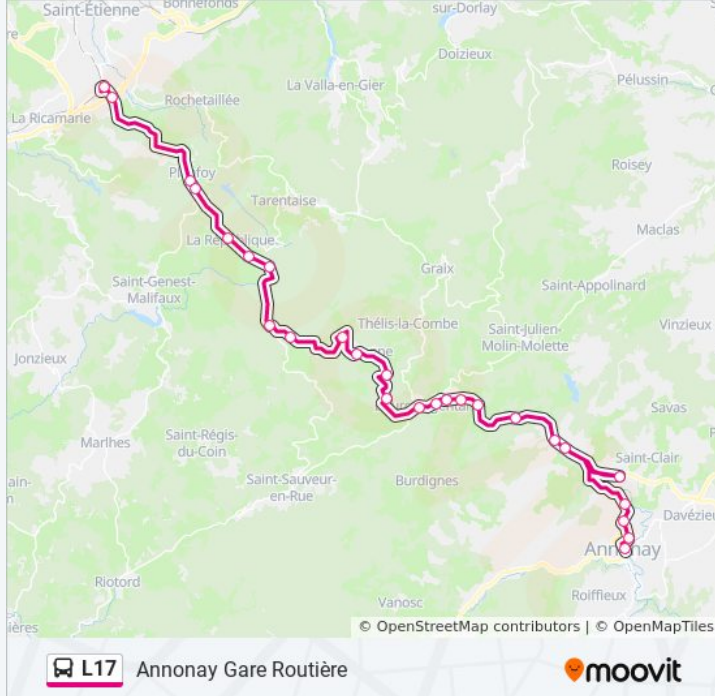

Bourg-Argental, Rond-Point Piscine

Bourg-Argental, L'Allier

Bourg-Argental, Aire De Repos

Bourg-Argental, Le Perron

St Marcel-Lès-Annonay, Commerces

St Marcel-Lès-Annonay, Le Grillon

**Horaires de la ligne L17 de bus**

Horaires de l'itinéraire Annonay Gare Routière:

lundi	10:40 - 17:45
mardi	06:20 - 18:40
mercredi	06:20 - 18:40
jeudi	06:20 - 18:40
vendredi	06:20 - 18:40
samedi	07:45 - 18:05
dimanche	10:40 - 17:45

**Informations de la ligne L17 de bus****Direction:** Annonay Gare Routière**Arrêts:** 26**Durée du Trajet:** 55 min**Récapitulatif de la ligne:**

Boulieu-Lès-Annonay, Place Des Ecoles

Annonay, Varagnes

Annonay, Ferdinand Janvier

Annonay, Lycées

Annonay, Gare Routière (Quai F)

## Direction: Annonay Les Chanterelles - CFA

29 arrêts

[VOIR LES HORAIRES DE LA LIGNE](#)

Saint-Etienne, Place Bellevue

Saint-Etienne, La Digonnière

Planfoy, Route Du Bourg (Rd1082)

Planfoy, Bicêtre

St Genest-Malifaux, La République