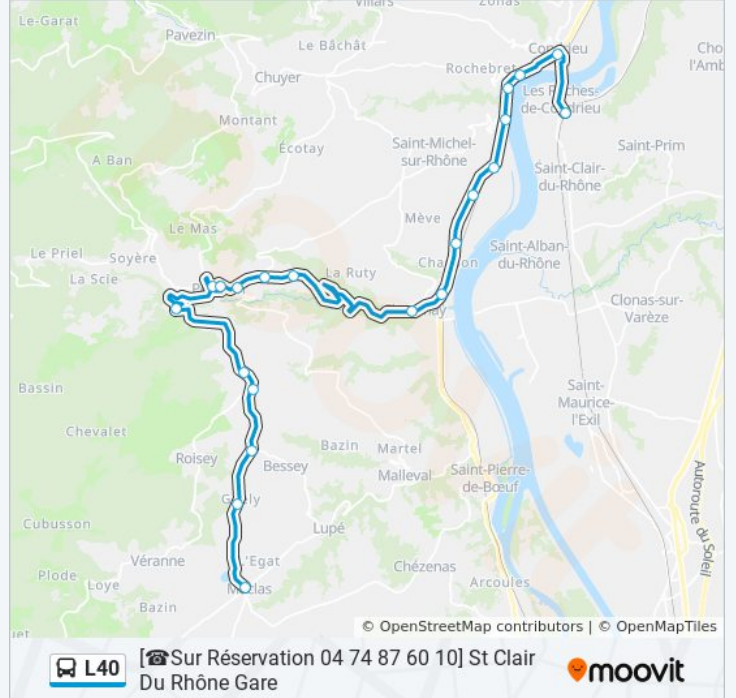

Condrieu, La Maladière

Condrieu, Maison De Santé

Saint-Clair-Du-Rhône, Gare De Saint-Clair-Les-Roches

Les horaires et trajets sur une carte de la ligne L40 de bus sont disponibles dans un fichier PDF hors-ligne sur moovitapp.com. Utilisez le [Appli Moovit](#) pour voir les horaires de bus, train ou métro en temps réel, ainsi que les instructions étape par étape pour tous les transports publics à Annonay.

[À propos de Moovit](#) • [Solutions MaaS](#) • [Pays disponibles](#) • [Communauté Moovit](#)

© 2024 Moovit - Tous droits réservés

Consultez les horaires d'arrivée en direct