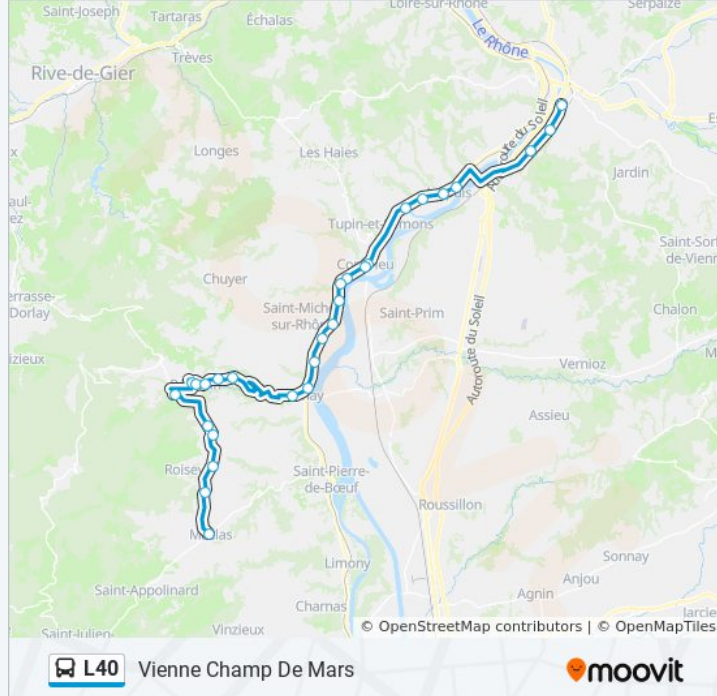

Informations de la ligne L40 de bus

Direction: Vienne Champ De Mars

Arrêts: 28

Durée du Trajet: 75 min

Récapitulatif de la ligne:

Condrieu, La Maladière

Condrieu, Maison De Santé

Condrieu, Centre

Tupin-Et-Semons, Tupin

Ampuis, Le Goutey

Ampuis, Centre Place De L'Eglise

Ampuis, La Roche

Vienne, Lycée Galilée

Vienne, Le Trente

Vienne, Champ De Mars

Direction: Vienne Lycée Galilée

20 arrêts

[VOIR LES HORAIRES DE LA LIGNE](#)

Pélussin, Rue De La Maladière

Pélussin, Ancienne Gare

Pélussin, Place Mairie Notre Dame

Pélussin, Le Planil

Pélussin, Le Petit Embuent

Chavanay, Place De La Halle

Chavanay, Luzin (Rd 1086)

Chavanay, Za De Verlieu

Chavanay, Verlieu

St-Michel-Sur-Rhône, Passage À Niveau

Vérin, Poncin

Vérin, Bourg (Rd1086)

Condrieu, La Maladière

Condrieu, Maison De Santé