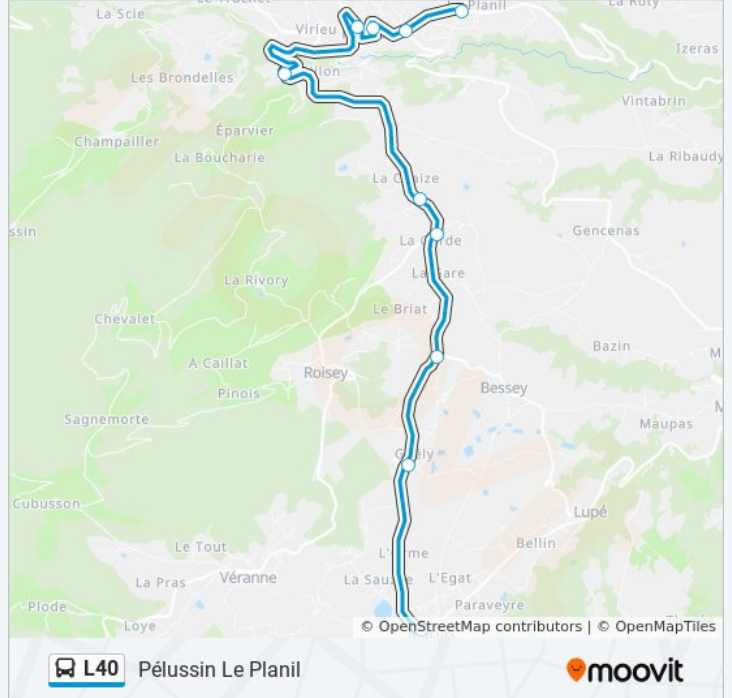

Direction: Maclas Place Du Marché

33 arrêts

[VOIR LES HORAIRES DE LA LIGNE](#)

Vienne, Lycée Galilée
Vienne, Le Trente
Vienne, Champ De Mars
Vienne, Saint-Maurice
Saint-Romain-En-Gal, Lycée
Sainte-Colombe, Mairie
Sainte-Colombe, Trenel
Saint-Cyr-S/-Le-Rhône, Centre Nautique
Ampuis, Verenay
Ampuis, La Roche
Ampuis, Centre Place De L'Eglise
Ampuis, Le Goutey
Tupin-Et-Semons, Tupin
Condrieu, Centre
Condrieu, Maison De Santé
Condrieu, La Maladière
Vérin, Bourg (Rd1086)
Vérin, Poncin
St-Michel-Sur-Rhône, Passage À Niveau
Chavanay, Verlieu

Direction: Pélussin Le Planil

Arrêts: 10

Durée du Trajet: 16 min

Récapitulatif de la ligne:

Direction: Vienne Champ De Mars

28 arrêts

[VOIR LES HORAIRES DE LA LIGNE](#)

Maclas, Place Du Marché