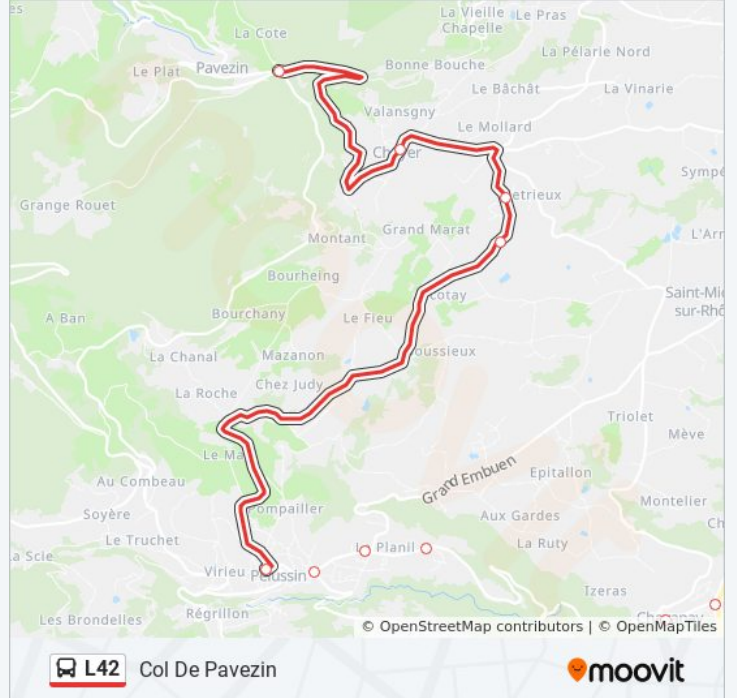

Utilisez l'application Moovit pour trouver la station de la ligne L42 de bus la plus proche et savoir quand la prochaine ligne L42 de bus arrive.

Direction: Col De Pavezin

22 arrêts

[VOIR LES HORAIRES DE LA LIGNE](#)

Roussillon, L'Escale
Roussillon, Cité Scolaire De L'Edit
Le Péage De Roussillon, Lep Verguin
Serrières, Quai Nord
Limony, Village
Limony, La Plaine
Limony, Arcoules
St-Pierre-De-Bœuf, Place De La Mairie
St-Pierre-De-Bœuf, La Bascule (D1086)
Chavanay, La Grande Gorge
Chavanay, La Petite Gorge
Chavanay, Les Prairies
Chavanay, Luzin Chemin Neuf
Chavanay, Place De La Halle
Pélussin, Le Petit Embuent
Pélussin, Le Planil
Pélussin, Place Mairie Notre Dame
Pélussin, Rue De La Maladière
Chuyer, Lotissement La Rivoire
Chuyer, Chemin De Metrieux
Chuyer, Bourg

Informations de la ligne L42 de bus**Direction:** Col De Pavezin**Arrêts:** 22**Durée du Trajet:** 34 min**Récapitulatif de la ligne:**

Direction: Pélussin La Maladière

18 arrêts

[VOIR LES HORAIRES DE LA LIGNE](#)

- Roussillon, L'Escale
- Roussillon, Cité Scolaire De L'Edit
- Le Péage De Roussillon, Lep Verguin
- Serrières, Quai Nord
- Limony, Village
- Limony, La Plaine
- Limony, Arcoules
- St-Pierre-De-Bœuf, Place De La Mairie
- St-Pierre-De-Bœuf, La Bascule (D1086)
- Chavanay, La Grande Gorge
- Chavanay, La Petite Gorge
- Chavanay, Les Prairies
- Chavanay, Luzin Chemin Neuf
- Chavanay, Place De La Halle
- Pélussin, Le Petit Embuent
- Pélussin, Le Planil
- Pélussin, Place Mairie Notre Dame
- Pélussin, Rue De La Maladière