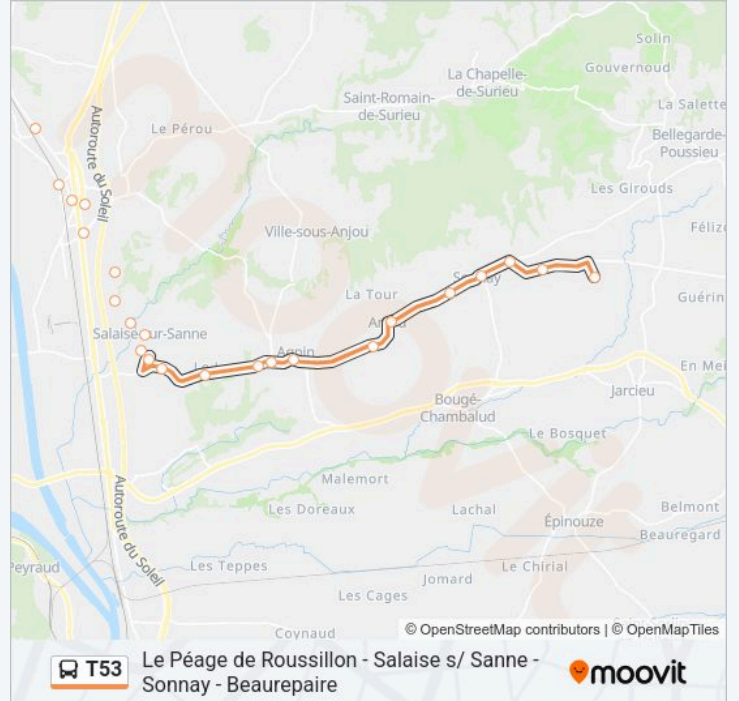

Anjou, Place - Mairie D'Anjou

Sonnay, Les Apperts

Sonnay, Eglise De Sonnay

Sonnay, Pont De Berey

Sonnay, Route Des Sables

Sonnay, L'Ambroz

Direction: Salaise S/ Sanne Collège Jean Ferrat

13 arrêts

[VOIR LES HORAIRES DE LA LIGNE](#)

Sonnay, Saint-Sulpice

Sonnay, L'Ambroz

Sonnay, Route Des Sables

Sonnay, Pont De Berey

Sonnay, Eglise De Sonnay

Sonnay, Les Apperts

Anjou, Place - Mairie D'Anjou

Anjou, Les Oches

Agnin, Route Du Stade

Agnin, Village

Agnin, Carrefour D51 - La Forêt

Agnin, Le Vieux Pont

Salaise S/ Sanne, Collège Jean Ferrat

Horaires de la ligne T53 de bus

Horaires de l'itinéraire Salaise S/ Sanne Collège Jean Ferrat:

lundi	08:00-08:05
mardi	08:00-08:05
mercredi	08:00-08:05
jeudi	08:00-08:05
vendredi	08:00-08:05
samedi	Pas Opérationnel
dimanche	Pas Opérationnel

Informations de la ligne T53 de bus

Direction: Salaise S/ Sanne Collège Jean Ferrat

Arrêts: 13

Durée du Trajet: 14 min

Récapitulatif de la ligne: