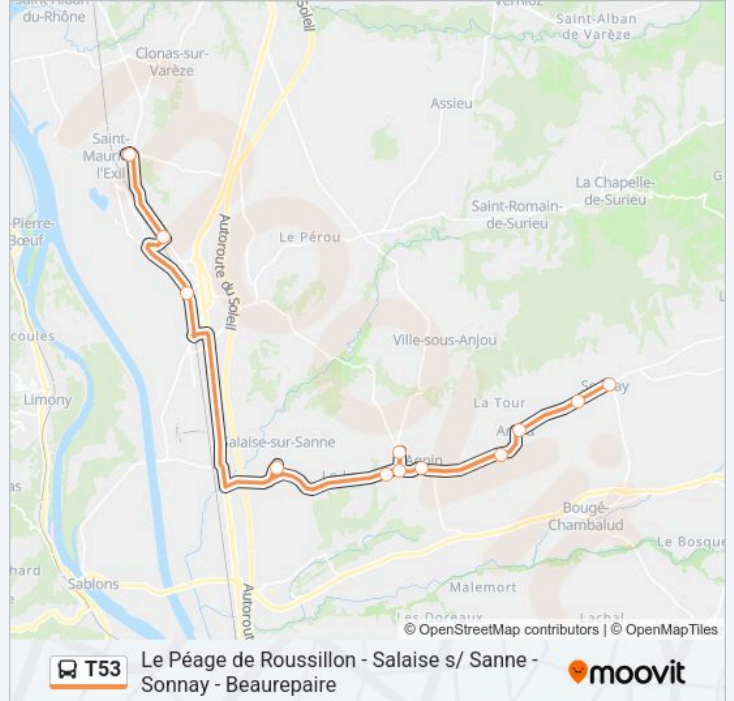

Direction: Salaise S/ Sanne Rue Saillant

5 arrêts

[VOIR LES HORAIRES DE LA LIGNE](#)

Salaise S/ Sanne, Collège Jean Ferrat

Salaise S/ Sanne, Fayolle

Salaise S/ Sanne, Mairie

Salaise S/ Sanne, Foyer Laurent Bouvier

Salaise S/ Sanne, Rue Saillant

Horaires de la ligne T53 de bus

Horaires de l'itinéraire Salaise S/ Sanne Rue Saillant:

lundi	Pas Opérationnel
mardi	Pas Opérationnel
mercredi	12:30
jeudi	Pas Opérationnel
vendredi	Pas Opérationnel
samedi	Pas Opérationnel
dimanche	Pas Opérationnel

Informations de la ligne T53 de bus

Direction: Salaise S/ Sanne Rue Saillant

Arrêts: 5

Durée du Trajet: 5 min

Récapitulatif de la ligne: