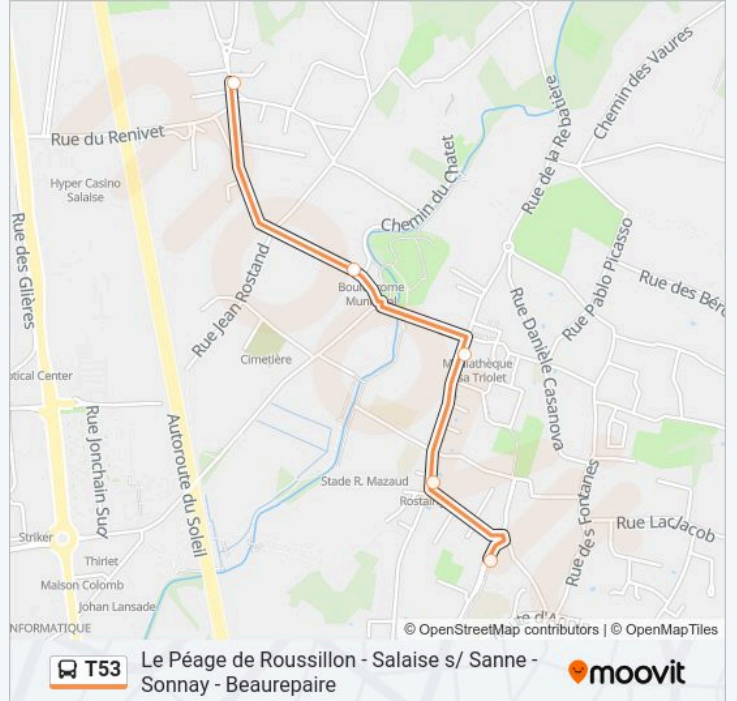

Arrêts: 5

Durée du Trajet: 5 min

Récapitulatif de la ligne:

Direction: Sonnay L'Ambroz

24 arrêts

[VOIR LES HORAIRES DE LA LIGNE](#)

St-Maurice-L'Exil, Collège Frédéric Mistral
 St Maurice L'Exil, Givray
 Le Péage De Roussillon, Gare Sncf Lavoisier
 Le Péage De Roussillon, Jeanne D'Arc
 Roussillon, Cité Scolaire De L'Edit
 Roussillon, Place De La République
 Salaise S/ Sanne, Salvadore Allende
 Salaise S/ Sanne, Rue Saillant
 Salaise S/ Sanne, Foyer Laurent Bouvier
 Salaise S/ Sanne, Mairie
 Salaise S/ Sanne, Fayolle
 Salaise S/ Sanne, Collège Jean Ferrat
 Salaise S/ Sanne, Les Bernards
 Chanas, Transformateur
 Agnin, Le Vieux Pont
 Agnin, Carrefour D51 - La Forêt
 Agnin, Village
 Anjou, Les Oches