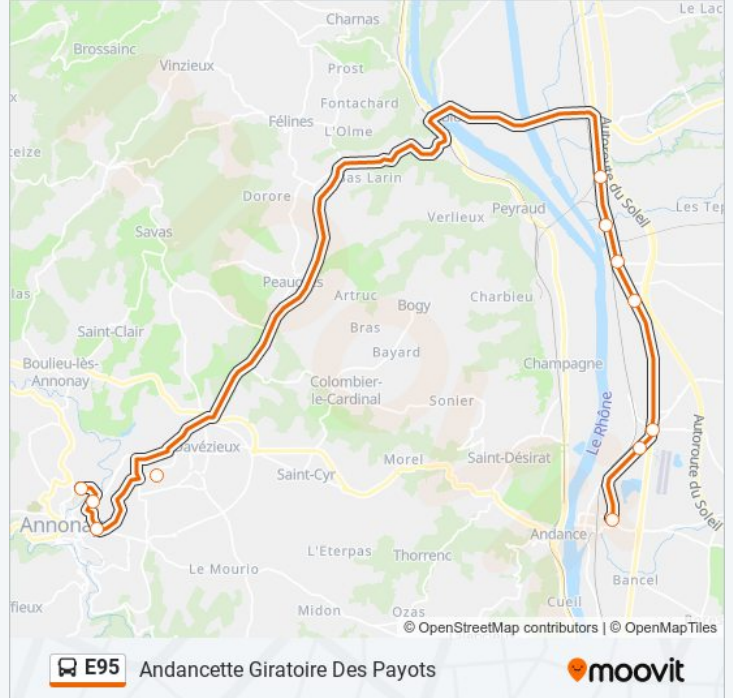

Informations de la ligne E95 de bus

Direction: Andance Château Morel

Arrêts: 8

Durée du Trajet: 26 min

Récapitulatif de la ligne:

Direction: Andancette Giratoire Des Payots

11 arrêts

[VOIR LES HORAIRES DE LA LIGNE](#)

Annonay, Place Michelet

Annonay, Boutique SnCF

Annonay, Montalivet

Annonay, Collège La Lombardière

Chanas, Route De Marseille

St Rambert D'Albon, Gare SnCF

St Rambert D'Albon, Mairie

St Rambert D'Albon, Milan

Albon, Creux De La Thine

Andancette, Lotissement Chanteclerc

Andancette, Giratoire Des Payots

Horaires de la ligne E95 de bus

Horaires de l'itinéraire Andancette Giratoire Des Payots:

lundi	16:20 - 18:10
mardi	16:20 - 18:10
mercredi	12:10
jeudi	16:20 - 18:10
vendredi	16:20 - 18:10
samedi	Pas Opérationnel
dimanche	Pas Opérationnel

Informations de la ligne E95 de bus

Direction: Andancette Giratoire Des Payots

Arrêts: 11

Durée du Trajet: 45 min

Récapitulatif de la ligne:

Direction: Annonay Michelet

8 arrêts

[VOIR LES HORAIRES DE LA LIGNE](#)