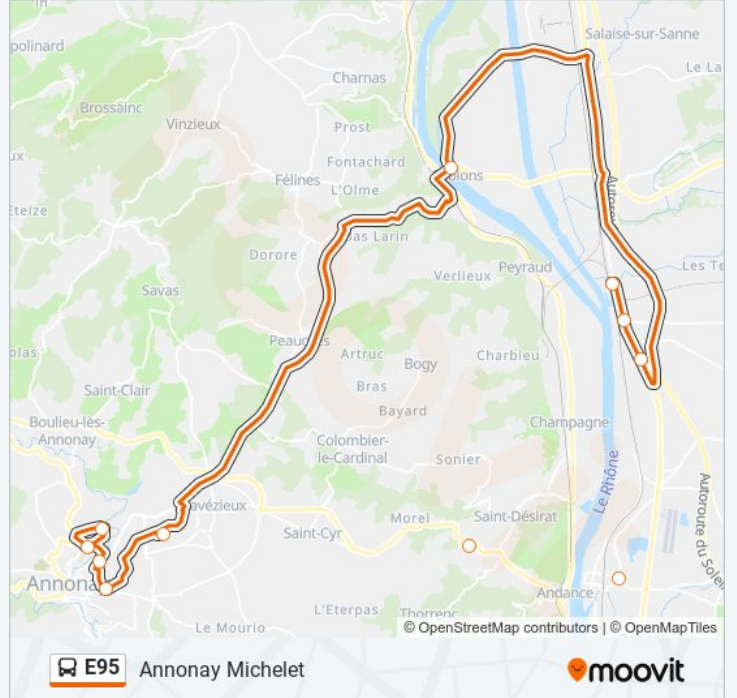

Informations de la ligne E95 de bus

Direction: Andancette Giratoire Des Payots

Arrêts: 11

Durée du Trajet: 45 min

Récapitulatif de la ligne:

Direction: Annonay Michelet

8 arrêts

[VOIR LES HORAIRES DE LA LIGNE](#)

- St Rambert D'Albon, Milan
- Andancette, Giratoire Des Payots
- St Etienne De Valoux, Crt Les Barges
- Annonay, Collège La Lombardière
- Annonay, Montalivet
- Annonay, Boutique Sncf
- Annonay, Collège Les Perrières
- Annonay, Place Michelet

Horaires de la ligne E95 de bus

Horaires de l'itinéraire Annonay Michelet:

lundi	06:42 - 06:50
mardi	06:42 - 06:50
mercredi	06:42 - 06:50
jeudi	06:42 - 06:50
vendredi	06:42 - 06:50
samedi	Pas Opérationnel
dimanche	Pas Opérationnel

Informations de la ligne E95 de bus

Direction: Annonay Michelet

Arrêts: 8

Durée du Trajet: 62 min

Récapitulatif de la ligne:

Direction: Annonay Michelet Via Collège Les Perrières

6 arrêts

[VOIR LES HORAIRES DE LA LIGNE](#)