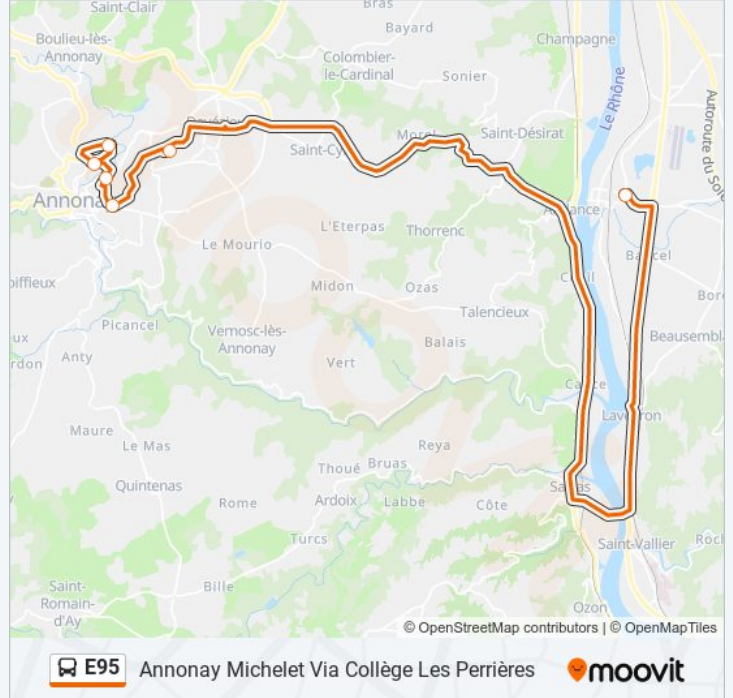

Informations de la ligne E95 de bus

Direction: Andancette Giratoire Des Payots

Arrêts: 11

Durée du Trajet: 45 min

Récapitulatif de la ligne:

Direction: Annonay Michelet

8 arrêts

[VOIR LES HORAIRES DE LA LIGNE](#)

Informations de la ligne E95 de bus

Direction: Annonay Michelet

Arrêts: 8

Durée du Trajet: 62 min

Récapitulatif de la ligne:

Direction: Annonay Michelet Via Collège Les Perrières

6 arrêts

[VOIR LES HORAIRES DE LA LIGNE](#)

Horaires de l'itinéraire Annonay Michelet Via Collège Les Perrières:

lundi	06:50
mardi	06:50
mercredi	06:50
jeudi	06:50
vendredi	06:50
samedi	Pas Opérationnel
dimanche	Pas Opérationnel

Informations de la ligne E95 de bus

Direction: Annonay Michelet Via Collège Les Perrières

Arrêts: 6

Durée du Trajet: 55 min

Récapitulatif de la ligne:

Direction: Peyraud Village

10 arrêts

[VOIR LES HORAIRES DE LA LIGNE](#)

- Annonay, Collège Les Perrières
- St Etienne De Valoux, Crt Les Barges
- St Etienne De Valoux, Centre
- St Désirat, Tine Rodet
- Champagne, Crt Rd 86
- Champagne, Cimetière
- Champagne, Centre
- Peyraud, Feu Tricolore
- Peyraud, Ecole
- Peyraud, Village