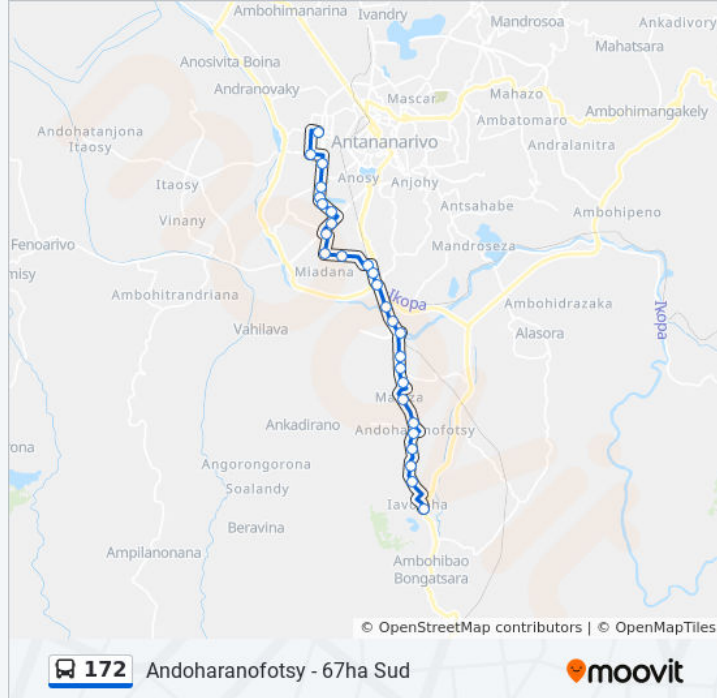

### Direction: Andoharanofotsy

28 arrêts

[VOIR LES HORAIRES DE LA LIGNE](#)

NY Havana 67ha

Tany Malalaka (Vers Anosy) - 67ha

Poste - 67ha

Jirama - Andavamamba

Andavamamba

### Informations de la ligne 172 de bus

**Direction:** Andoharanofotsy

**Arrêts:** 28

**Durée du Trajet:** 37 min

**Récapitulatif de la ligne:**

Magasin M - Andohavato

Ambany Atsimo

Sampanan'I Tongarivo

Malaza

Pharmacie Rn7

Andoharanofotsy

Boulangerie

Galana

Mandrimena

Fiadanamanga

Les horaires et trajets sur une carte de la ligne 172 de bus sont disponibles dans un fichier PDF hors-ligne sur [moovitapp.com](https://moovitapp.com). Utilisez le [Appli Moovit](#) pour voir les horaires de bus, train ou métro en temps réel, ainsi que les instructions étape par étape pour tous les transports publics à Antananarivo.