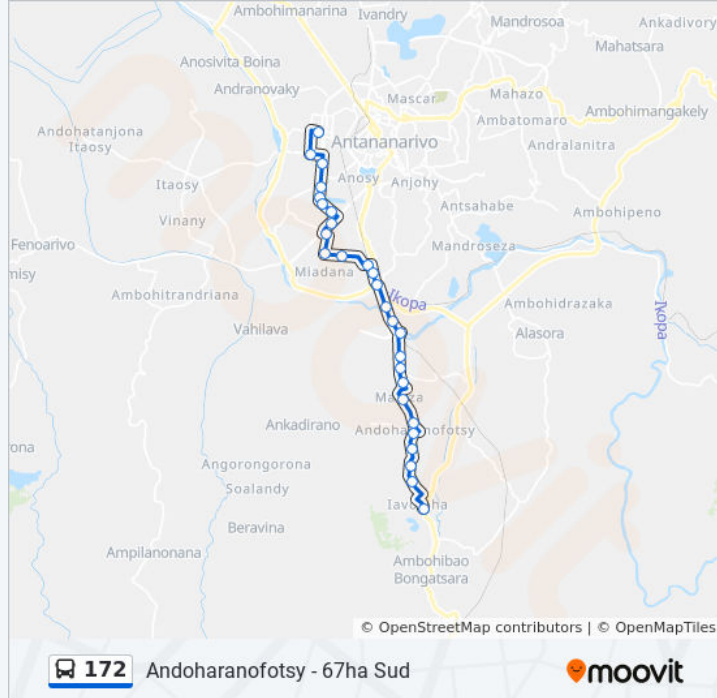

**Informations de la ligne 172 de bus****Direction:** 67ha**Arrêts:** 27**Durée du Trajet:** 77 min**Récapitulatif de la ligne:**

Tsena Anosibe

Sonatra - Anosibe

Shell Andavamamba

Andavamamba

Fokontany - Andavamamba

### Direction: Andoharanofotsy

28 arrêts

[VOIR LES HORAIRES DE LA LIGNE](#)

NY Havana 67ha

Tany Malalaka (Vers Anosy) - 67ha

Poste - 67ha

Jirama - Andavamamba

Andavamamba