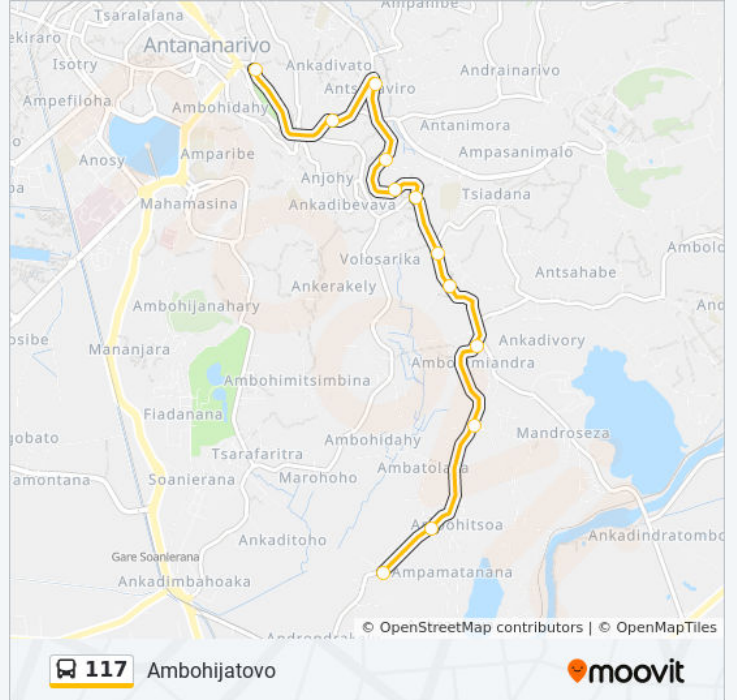

Utilisez l'application Moovit pour trouver la station de la ligne 117 de bus la plus proche et savoir quand la prochaine ligne 117 de bus arrive.

**Direction: Ambohijatovo**

12 arrêts

[VOIR LES HORAIRES DE LA LIGNE](#)

Pharmacie Hanitra - Antsakaviro

Scav - Antsakaviro

Mascotte (Vers Anosy) - Antsahabe

Terminus 117 - Ambohijatovo

**Horaires de la ligne 117 de bus**

Horaires de l'itinéraire Ambohijatovo:

lundi	05:00 - 20:00
mardi	05:00 - 20:00
mercredi	05:00 - 20:00
jeudi	05:00 - 20:00
vendredi	05:00 - 20:00
samedi	05:00 - 20:00
dimanche	05:00 - 20:00

**Informations de la ligne 117 de bus****Direction:** Ambohijatovo**Arrêts:** 12**Durée du Trajet:** 15 min**Récapitulatif de la ligne:**

## Direction: Ambohitsoa

10 arrêts

[VOIR LES HORAIRES DE LA LIGNE](#)

Terminus 117 - Ambohitsoa

Ambohitsoa (De Anosy)

Alliance Française - Antsahabe

Total Ankazotokana

Rond - Point Ambanidia