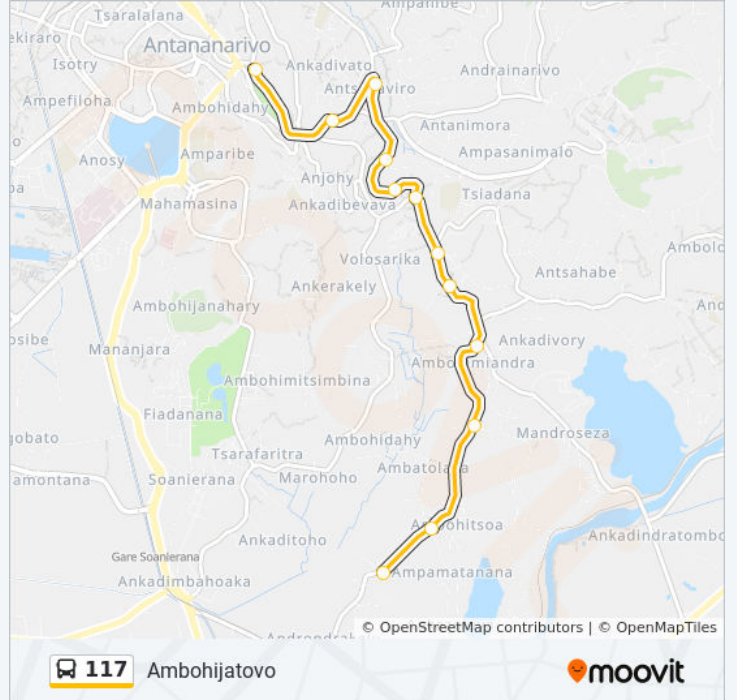

Utilisez l'application Moovit pour trouver la station de la ligne 117 de bus la plus proche et savoir quand la prochaine ligne 117 de bus arrive.

**Direction: Ambohijatovo**

12 arrêts

[VOIR LES HORAIRES DE LA LIGNE](#)

## Direction: Ambohitsoa

10 arrêts

[VOIR LES HORAIRES DE LA LIGNE](#)

Terminus 117 - Ambohitsoa

Ambohitsoa (De Anosy)

Alliance Française - Antsahabe

Total Ankazotokana

Rond - Point Ambanidia

## Horaires de la ligne 117 de bus

Horaires de l'itinéraire Ambohitsoa:

lundi	05:00 - 20:00
mardi	05:00 - 20:00
mercredi	05:00 - 20:00
jeudi	05:00 - 20:00
vendredi	05:00 - 20:00
samedi	05:00 - 20:00
dimanche	05:00 - 20:00

## Informations de la ligne 117 de bus

**Direction:** Ambohitsoa

**Arrêts:** 10

**Durée du Trajet:** 29 min

**Récapitulatif de la ligne:**

Les horaires et trajets sur une carte de la ligne 117 de bus sont disponibles dans un fichier PDF hors-ligne sur [moovitapp.com](https://moovitapp.com). Utilisez le [Appli Moovit](#) pour voir les horaires de bus, train ou métro en temps réel, ainsi que les instructions étape par étape pour tous les transports publics à Antananarivo.