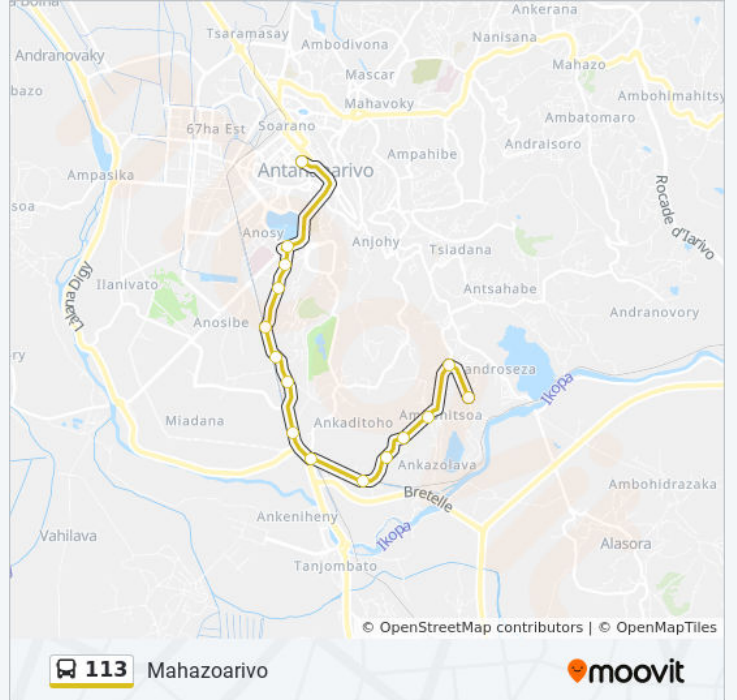

Utilisez l'application Moovit pour trouver la station de la ligne 113 de bus la plus proche et savoir quand la prochaine ligne 113 de bus arrive.

Direction: Mahazoarivo

15 arrêts

[VOIR LES HORAIRES DE LA LIGNE](#)

Tohatoha-Baton'Ambondrona

Firaisana Soarano

Horaires de la ligne 113 de bus

Horaires de l'itinéraire Sicam - Analakely:

| | |
|----------|---------------|
| lundi | 05:00 - 20:00 |
| mardi | 05:00 - 20:00 |
| mercredi | 05:00 - 20:00 |
| jeudi | 05:00 - 20:00 |
| vendredi | 05:00 - 20:00 |
| samedi | 05:00 - 20:00 |
| dimanche | 05:00 - 20:00 |

Informations de la ligne 113 de bus

Direction: Sicam - Analakely

Arrêts: 18

Durée du Trajet: 25 min

Récapitulatif de la ligne:

Les horaires et trajets sur une carte de la ligne 113 de bus sont disponibles dans un fichier PDF hors-ligne sur moovitapp.com. Utilisez le [Appli Moovit](#) pour voir les horaires de bus, train ou métro en temps réel, ainsi que les instructions étape par étape pour tous les transports publics à Antananarivo.