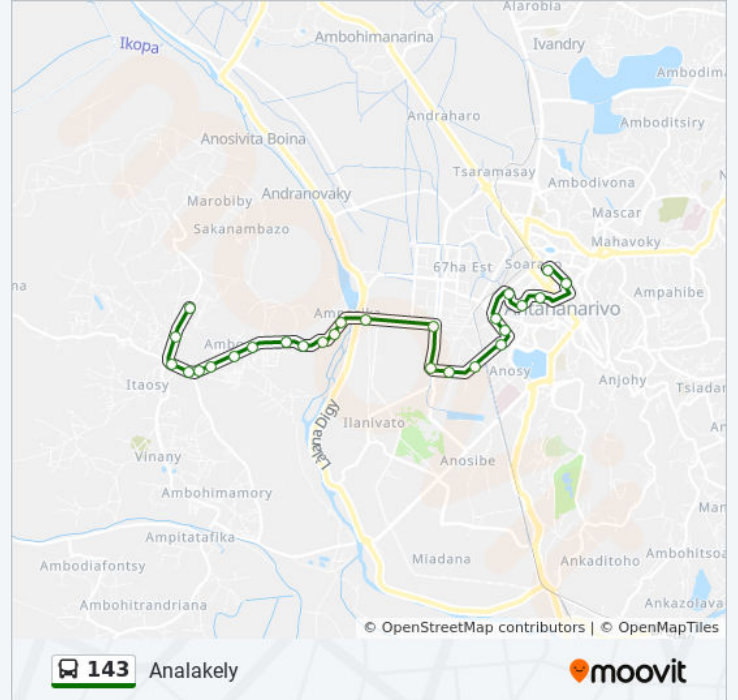

Informations de la ligne 143 de bus

Direction: Itaosy Cité

Arrêts: 27

Durée du Trajet: 25 min

Récapitulatif de la ligne:

Dalle - Itaosy

Vidéo - Itaosy

Arrêt Vidéo

Pharmacie

Arrêt Andanonahoatra

Arrêt Betavoahangy

Arrêt Poste Andranonahoatra

Arrêt Parc Des Princes

Arrêt Terminus Cité

Les horaires et trajets sur une carte de la ligne 143 de bus sont disponibles dans un fichier PDF hors-ligne sur moovitapp.com. Utilisez le [Appli Moovit](#) pour voir les horaires de bus, train ou métro en temps réel, ainsi que les instructions étape par étape pour tous les transports publics à Antananarivo.