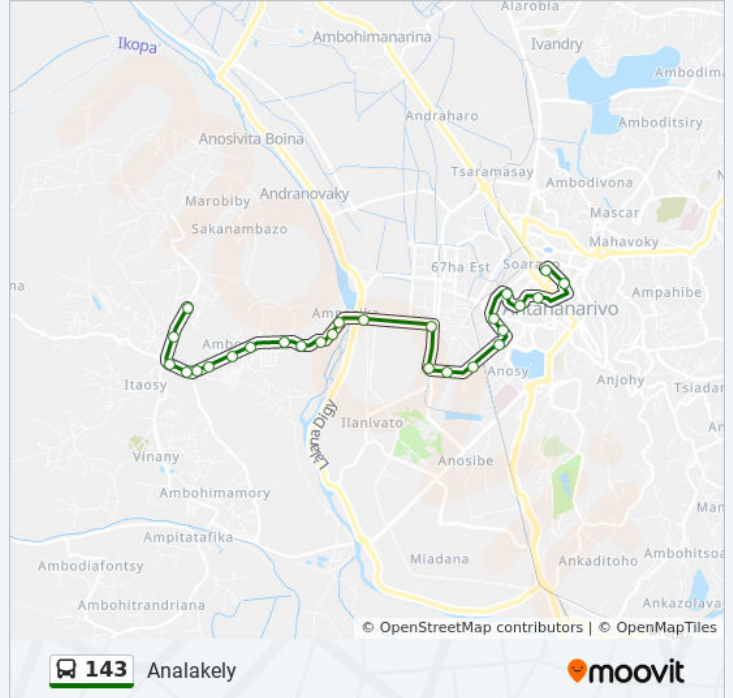

Informations de la ligne 143 de bus**Direction:** Analakely**Arrêts:** 26**Durée du Trajet:** 27 min**Récapitulatif de la ligne:**

Cotona - Tsaralalana

Tsaralalana

Sicam

Ambodifilao

Terminus 143 Analakely

Direction: Itaosy Cité