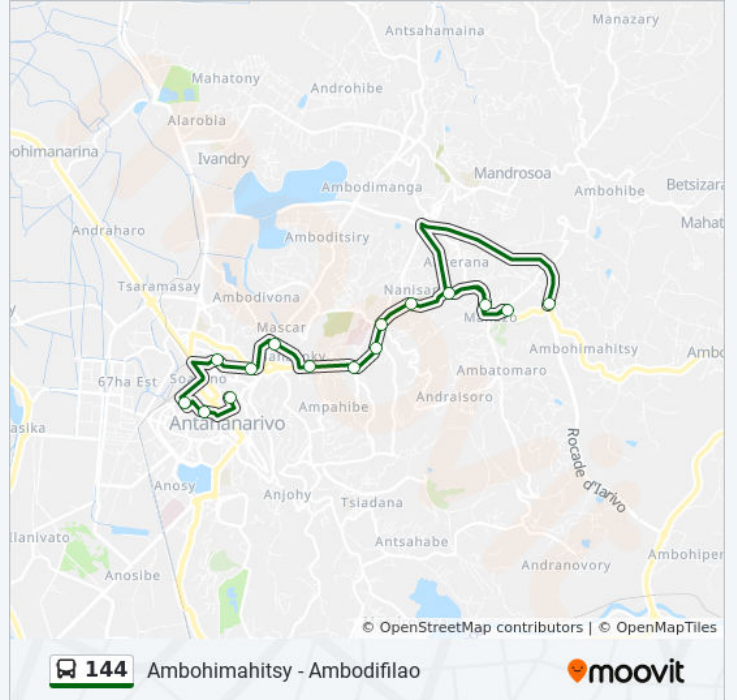

Horaires de la ligne 144 de bus

Horaires de l'itinéraire Ambohimahitsy:

lundi	04:30 - 20:00
mardi	04:30 - 20:00
mercredi	04:30 - 20:00
jeudi	04:30 - 20:00
vendredi	04:30 - 20:00
samedi	04:30 - 20:00
dimanche	04:30 - 20:00

Informations de la ligne 144 de bus

Direction: Ambohimahitsy

Arrêts: 13

Durée du Trajet: 18 min

Récapitulatif de la ligne:

Les horaires et trajets sur une carte de la ligne 144 de bus sont disponibles dans un fichier PDF hors-ligne sur moovitapp.com. Utilisez le [Appli Moovit](#) pour voir les horaires de bus, train ou métro en temps réel, ainsi que les instructions étape par étape pour tous les transports publics à Antananarivo.