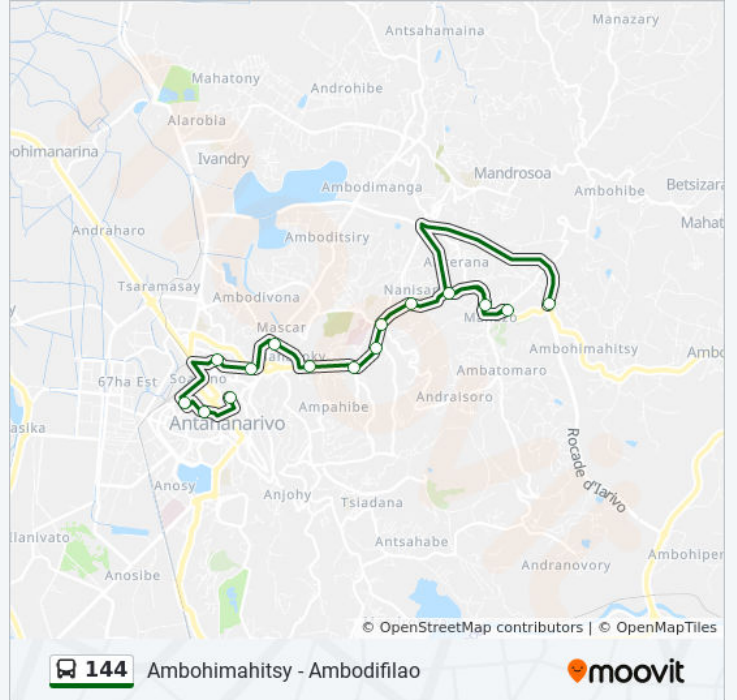

Direction: Ambohimahitsy

13 arrêts

[VOIR LES HORAIRES DE LA LIGNE](#)

Ambodifilao

Firaisana Soarano

Ambany Tetezana - Behoririka

Tsena - Andravoahangy

Ambodimanga - Avaradoha

Avaradoha

Vingt-Trois - Ampasampito

Assurance - Ampasapito

Tamboho - Ampasapito

Vatsoa - Ankadindramamy

Total - Ankadindramamy

Adventiste Mahazo

Primus Ambohimahitsy

Horaires de la ligne 144 de bus

Horaires de l'itinéraire Ambohimahitsy:

lundi	04:30 - 20:00
mardi	04:30 - 20:00
mercredi	04:30 - 20:00
jeudi	04:30 - 20:00
vendredi	04:30 - 20:00
samedi	04:30 - 20:00
dimanche	04:30 - 20:00

Informations de la ligne 144 de bus

Direction: Ambohimahitsy

Arrêts: 13

Durée du Trajet: 18 min

Récapitulatif de la ligne: