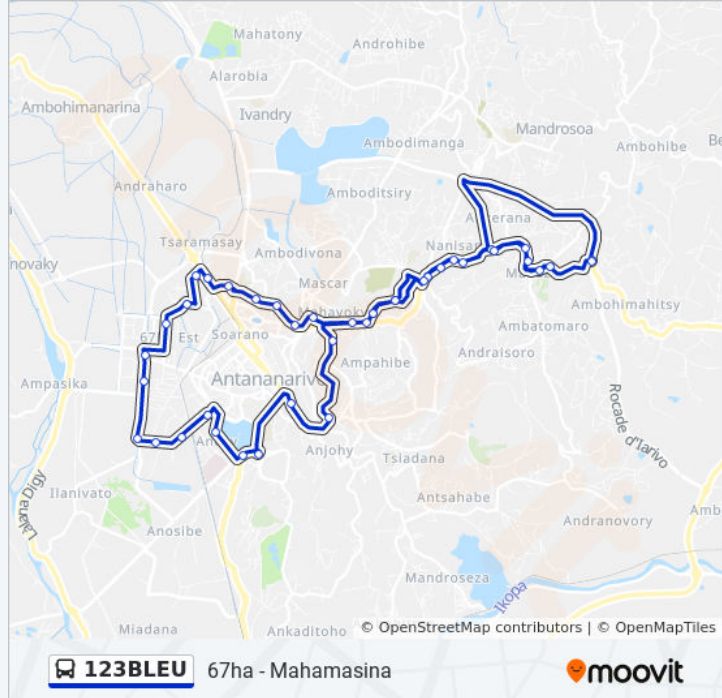

Andavamamba (Vers Anosy)

Complexe (Vers Anosy) - Ampefiloha

Fiaro - Ampefiloha

Radio (Vers Anosy) - Anosy

Anosy (Vers Analakely)

Mahamasina (Vers Ambohitato)

Ambohitato (De Anosy)

Mascot - Antsahabe

Tranobe - Ampandrana

Ambodimanga - Avaradoha

Tanimalalaka - Avaradoha

Homi - Soavinandriana

Assurance - Ampasapito

Gare Routière - Ampasapito

Tamboho - Ampasapito

Vatsoa - Ankadindramamy

Total - Ankadindramamy

Mahazo

Terminus Ambohimahitsy

Les horaires et trajets sur une carte de la ligne 123BLEU de bus sont disponibles dans un fichier PDF hors-ligne sur moovitapp.com. Utilisez le [Appli Moovit](#) pour voir les horaires de bus, train ou métro en temps réel, ainsi que les instructions étape par étape pour tous les transports publics à Antananarivo.

[À propos de Moovit](#) • [Solutions MaaS](#) • [Pays disponibles](#) • [Communauté Moovit](#)

© 2023 Moovit - Tous droits réservés

Consultez les horaires d'arrivée en direct