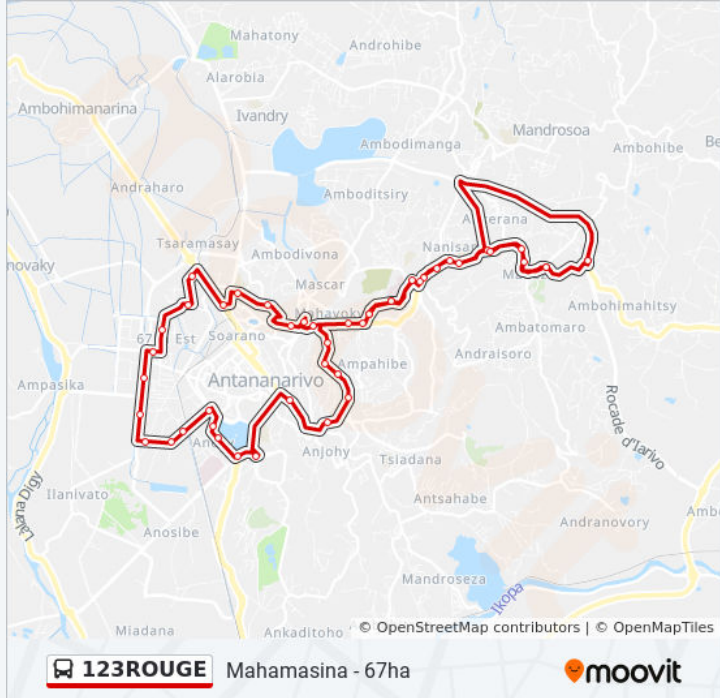

La ligne 123ROUGE de bus Mahamasina - 67ha a un itinéraire. Pour les jours de la semaine, les heures de service sont:

(1) Mahamasina - 67ha: 06:00 - 19:00

Utilisez l'application Moovit pour trouver la station de la ligne 123ROUGE de bus la plus proche et savoir quand la prochaine ligne 123ROUGE de bus arrive.

Gare Routière - Ampasapito

Tamboho - Ampasapito

Vatsoa - Ankadindramamy

Total - Ankadindramamy

Adventiste Mahazo

Primus Ambohimahitsy

Les horaires et trajets sur une carte de la ligne 123ROUGE de bus sont disponibles dans un fichier PDF hors-ligne sur moovitapp.com. Utilisez le [Appli Moovit](#) pour voir les horaires de bus, train ou métro en temps réel, ainsi que les instructions étape par étape pour tous les transports publics à Antananarivo.